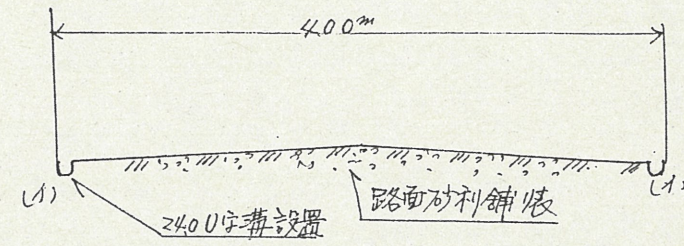

道路位置指定図	指定番号	42-35
神ヶ谷町 地内	指定年月日	S42. 7.10

附近見取図

断面図

地籍図 (実測図及び公図写)

公 図 字 Y600