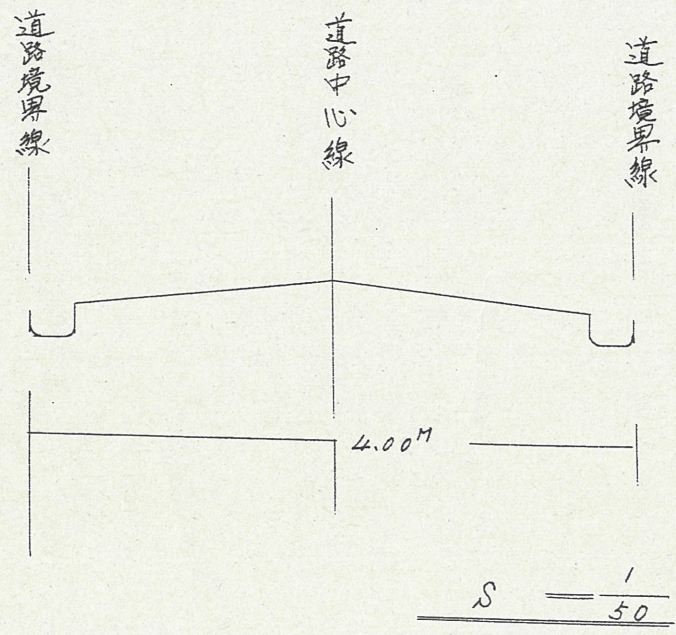

道路位置指定図	指定番号	42-145
葵町 地内	指定年月日	S43. 4. 1

公 図 写

附 近 見 取 図

断面图

实测图