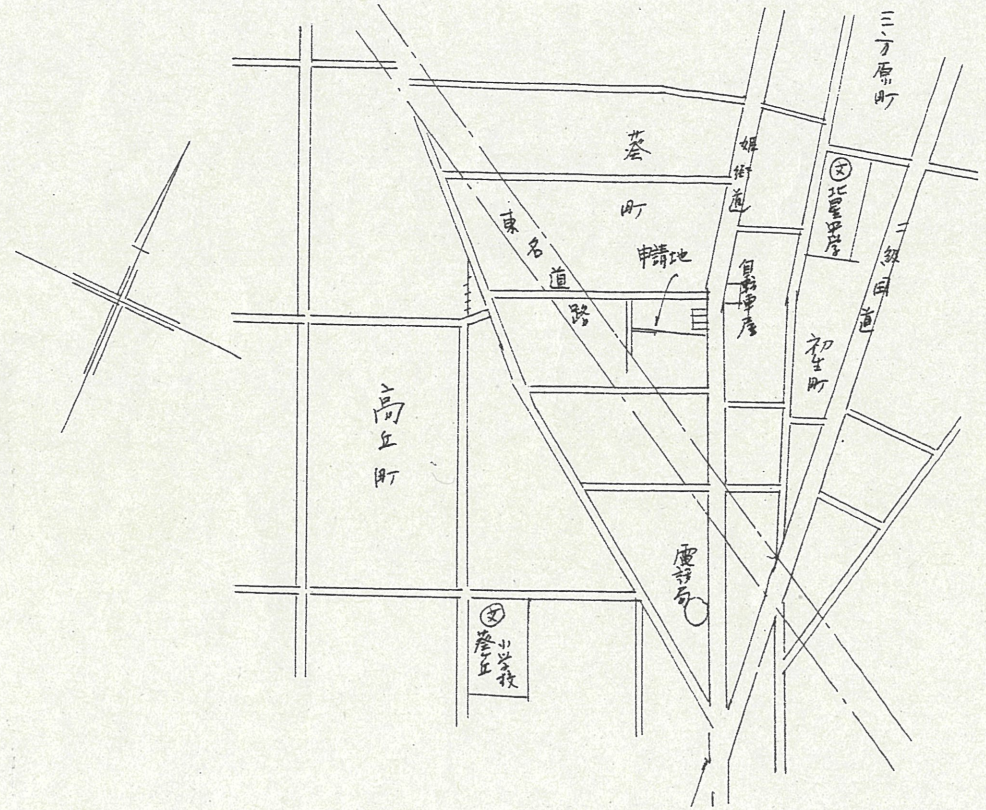

道路位置指定図	指定番号	42-145
葵町 地内	指定年月日	S43. 4. 1

公 図 写

附 近 見 取 図

断面图

实测图