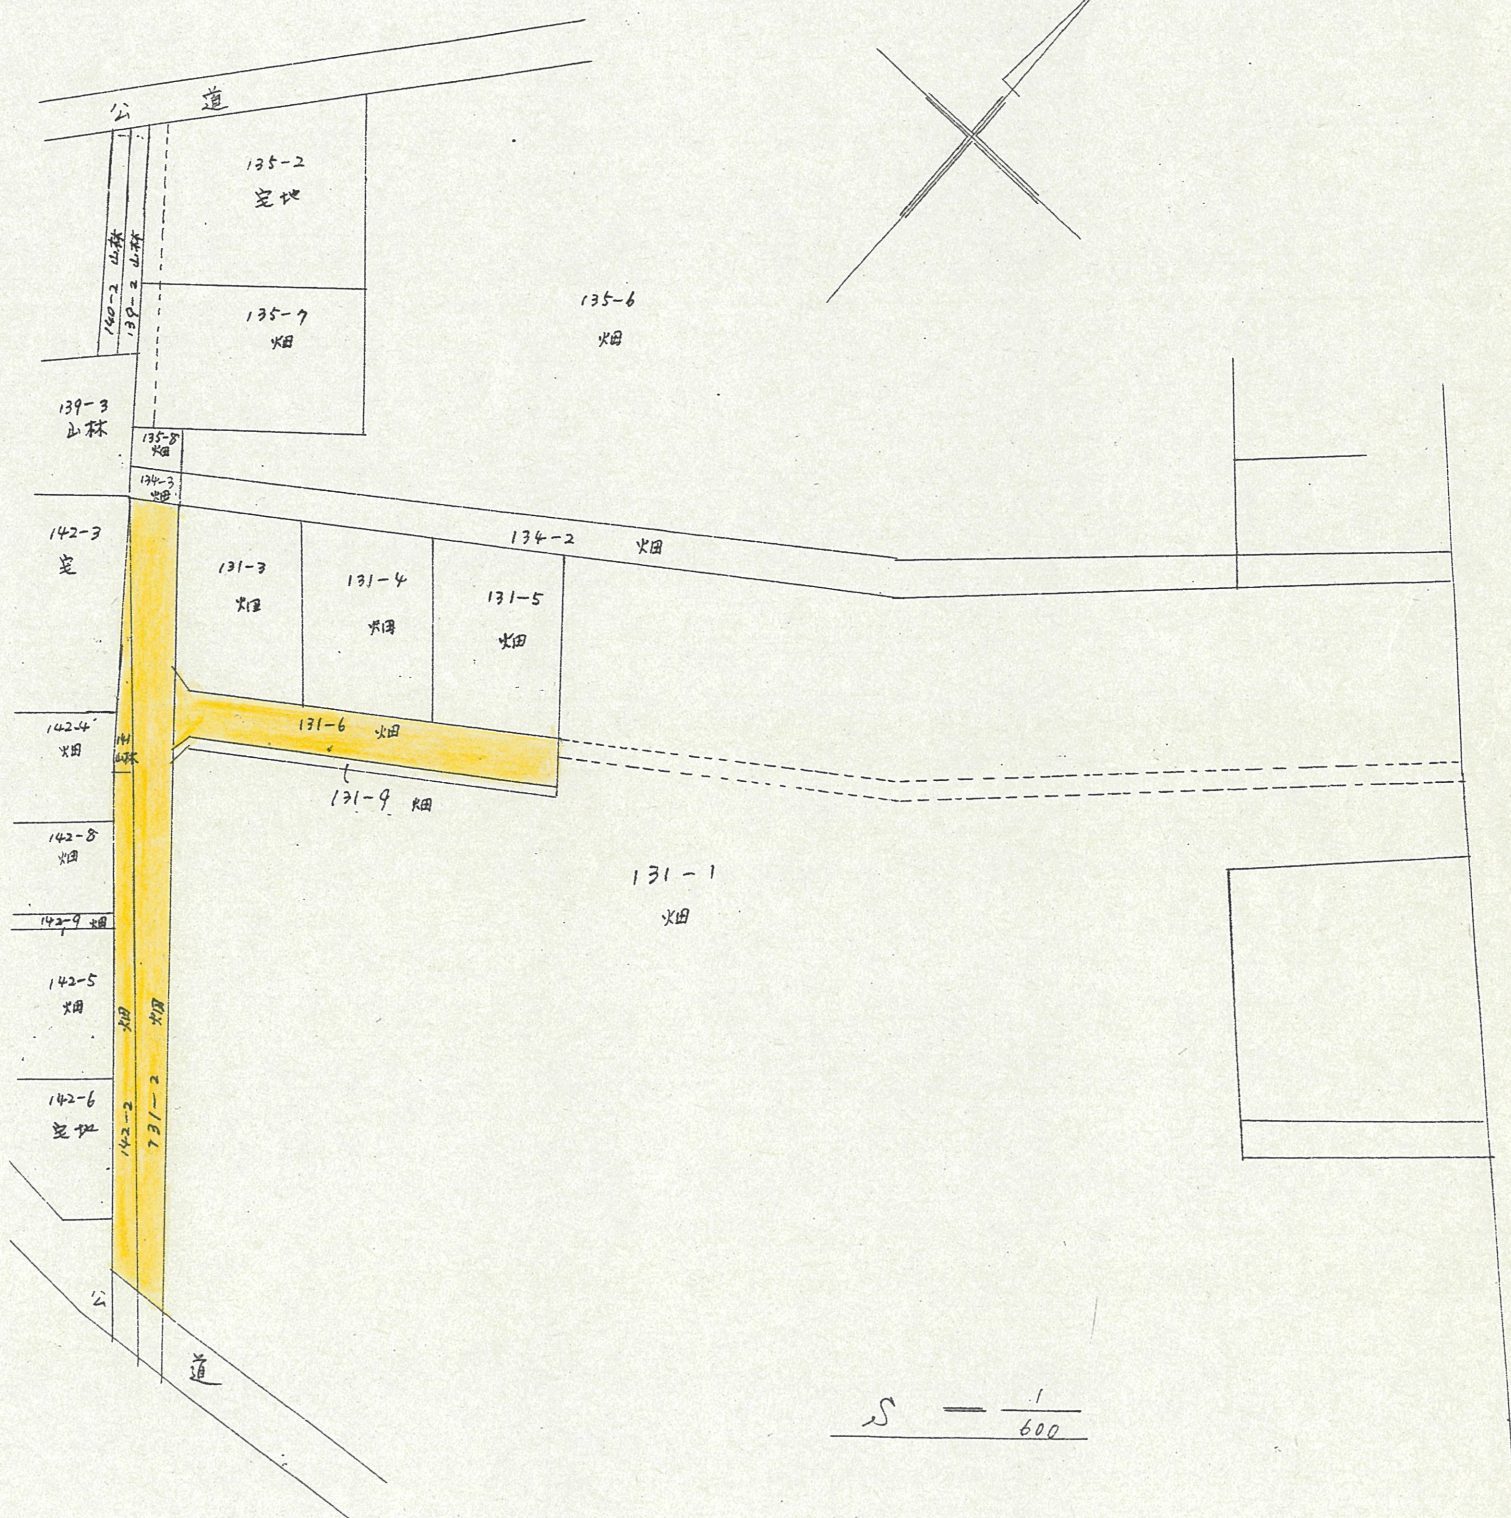

道路位置指定図	指定番号	42-145
葵町 地内	指定年月日	S43. 4. 1

公 図 写

附 近 見 取 図

断面图

实测图