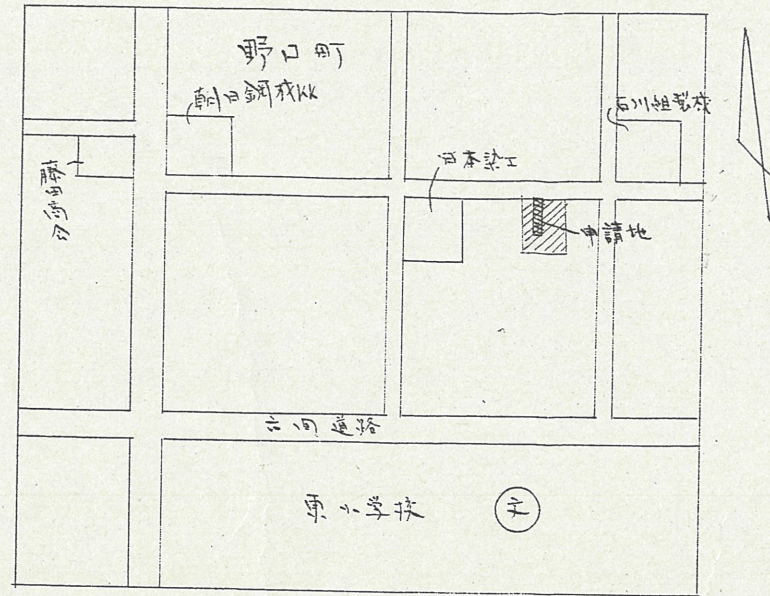

附近見取図

断面図

道路位置指定図	指定番号	42-122
野口町 地内	指定年月日	S43. 3. 11