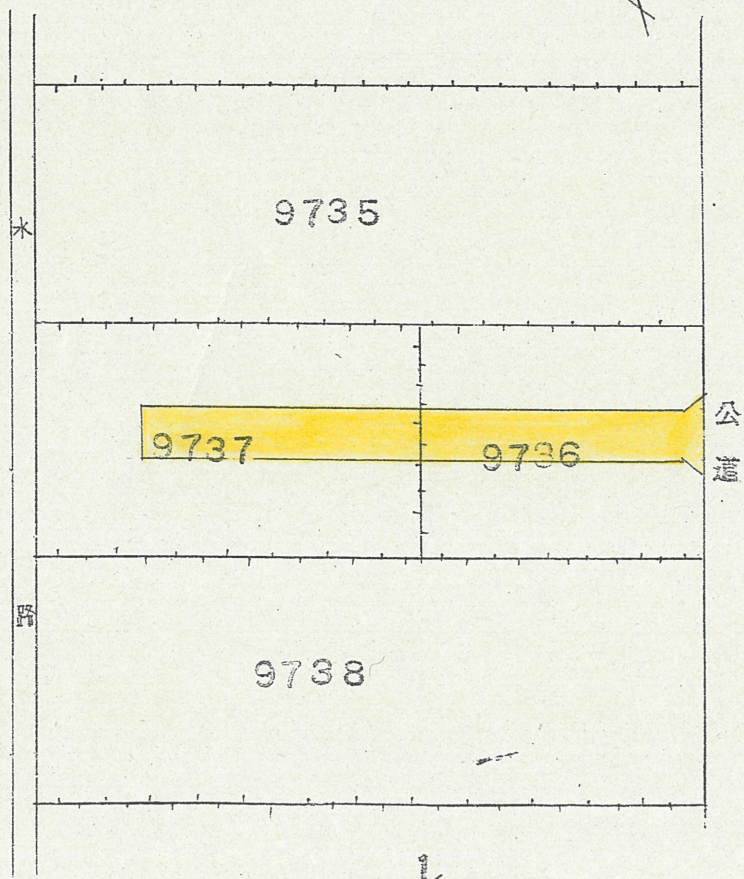

案内図

道路位置指定図	指定番号	42-116
入野町 地内	指定年月日	S43. 2. 29

公道 1/600

実測図 1/300