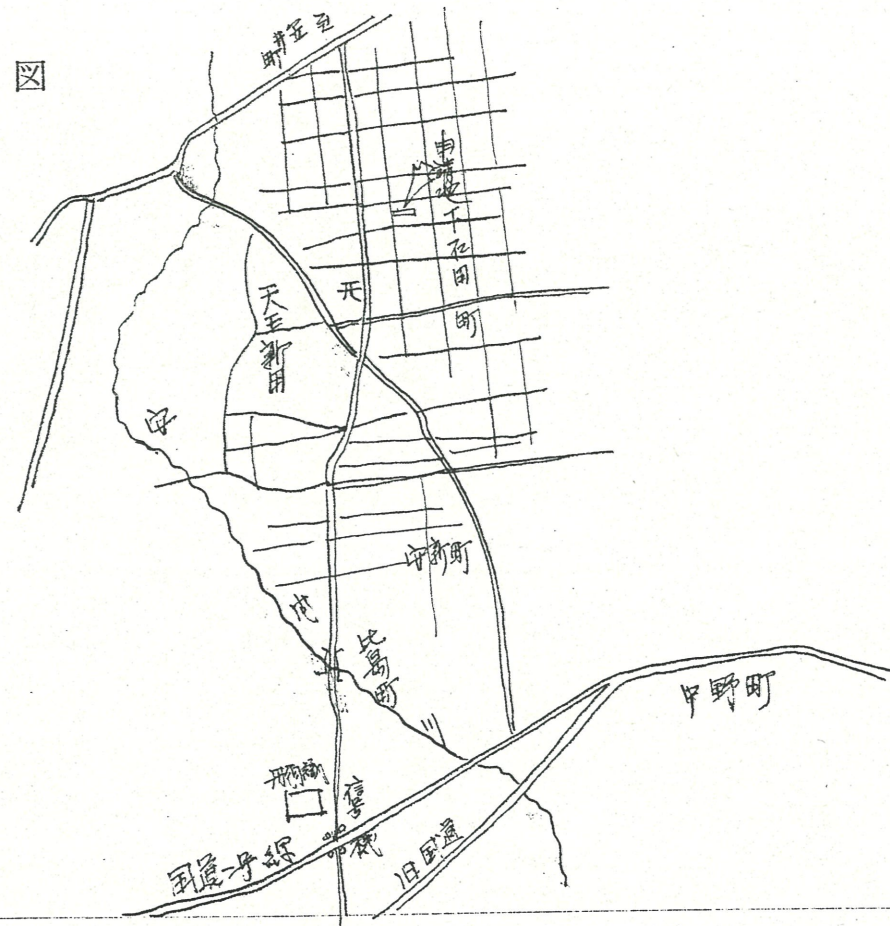

附近見取図

断面図

道路位置指定図	指定番号	42-104
下石田町 地内	指定年月日	S43. 1.20

地籍図 (実測図及び公図写)