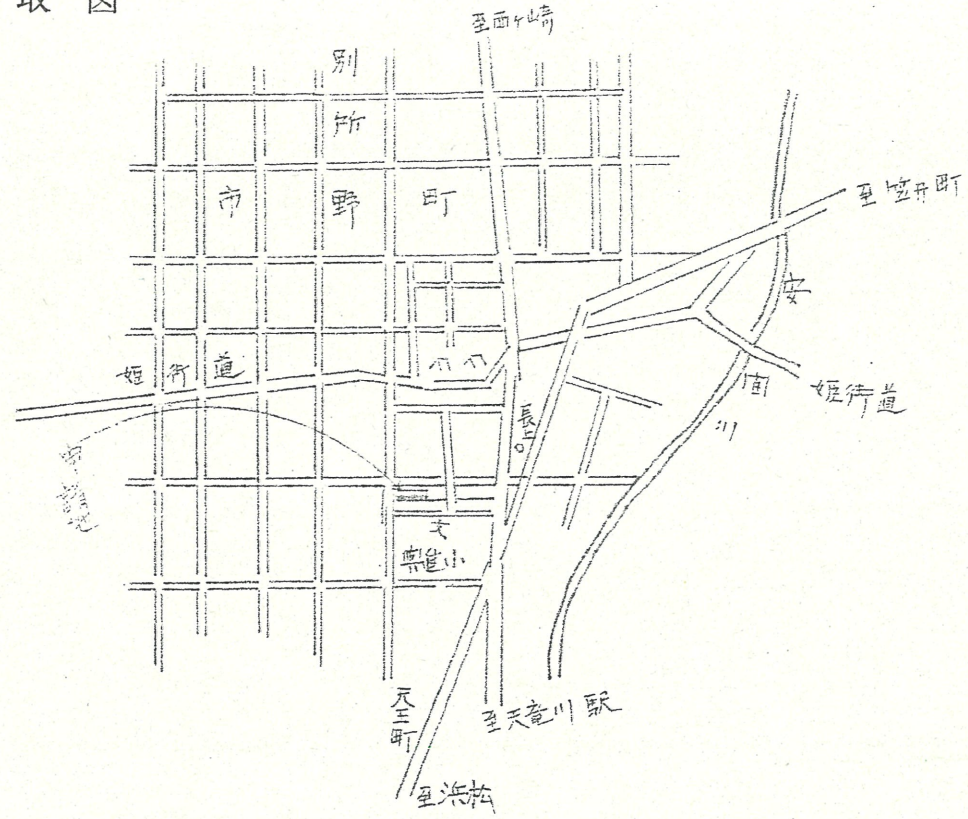

附近見取図

断面図

道路位置指定図	指定番号	42-102
市野町 地内	指定年月日	S43. 1. 10

地籍図 (実測図及び公図写)

公図写

実測図