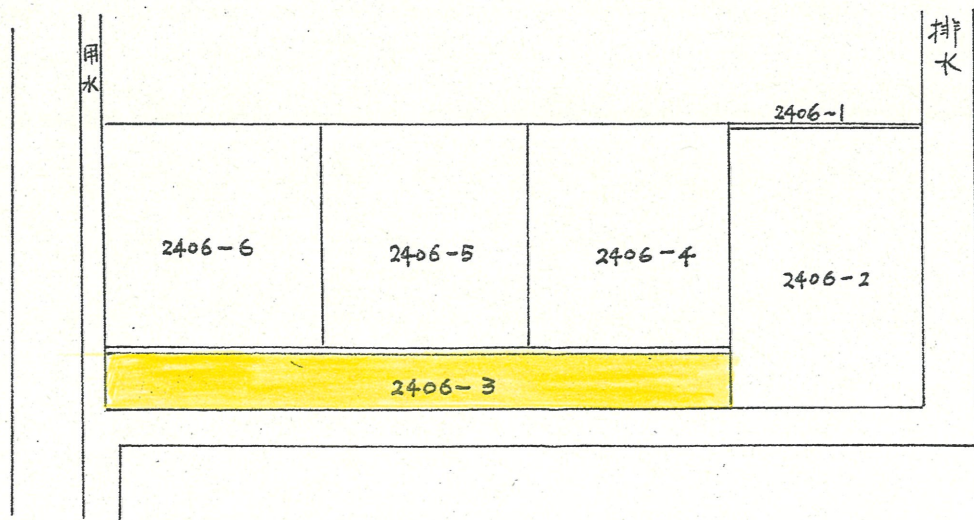

附近見取図

断面図

道路位置指定図	指定番号	42-102
市野町 地内	指定年月日	S43. 1. 10

地籍図 (実測図及び公図写)

公図写

実測図