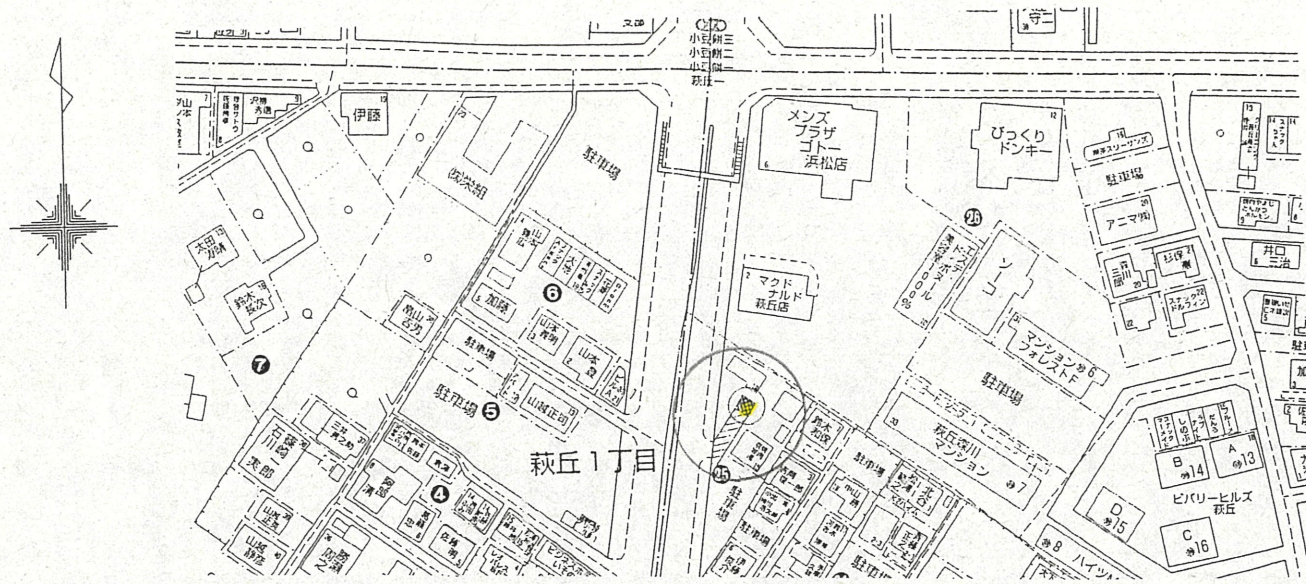

附近見取図

断面図

道路位置指定図	指定番号	41-57
萩町 地内	指定年月日	S41. 5.10

公図字 1/600

実測図 1/300

指定済道路

(一部廃止)

道路位置指定図	指定番号	18-31
萩丘二丁目 地内	指定年月日	H19.3.14

付近見取図

道路断面図 S=1/50

実測図 S=1/250

公図写 S=1/600