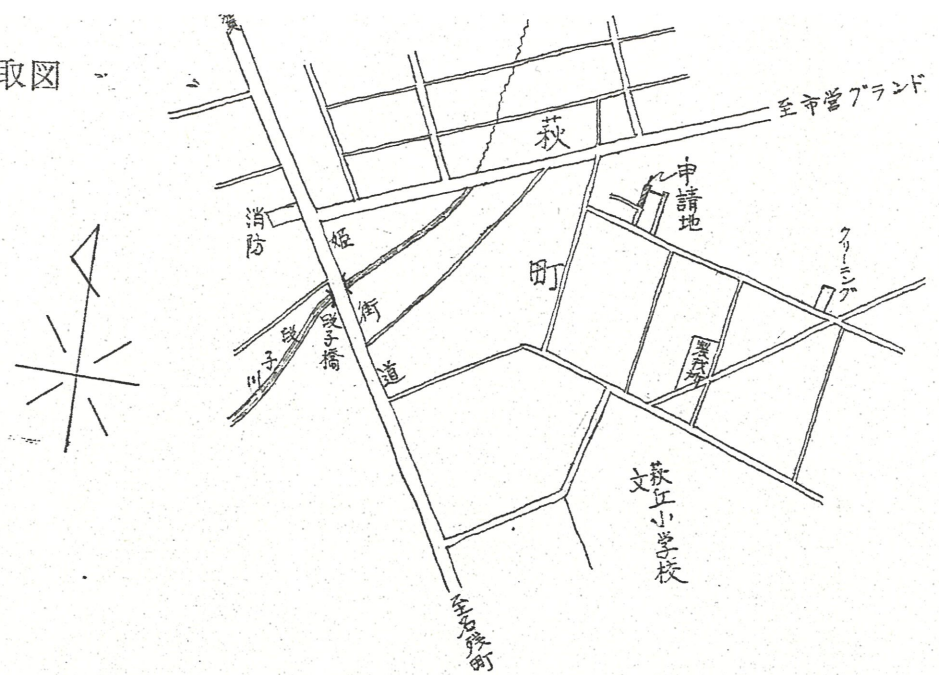

附近見取図

断面図

道路位置指定図	指定番号	41-57
萩町 地内	指定年月日	S41. 5.10

公図字 1/600

実測図 1/300

指定済道路

(一部廃止)

道路位置指定図	指定番号	18-31
萩丘二丁目 地内	指定年月日	H19.3.14

付近見取図

道路断面図 S=1/50

実測図 S=1/250

公図写 S=1/600