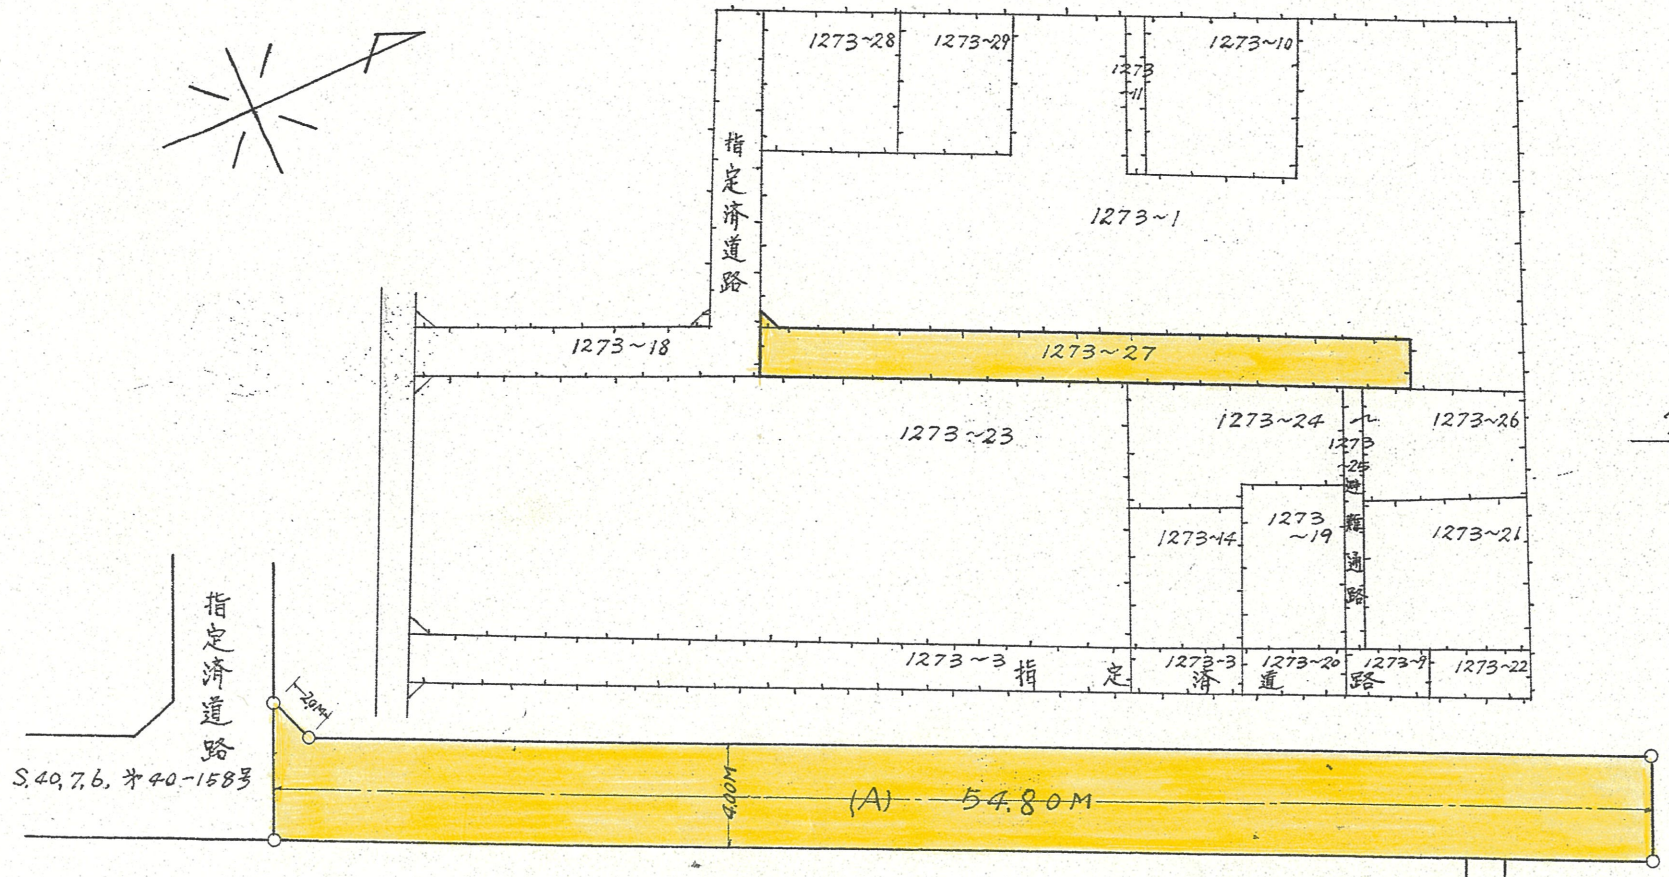

附近見取図

断面図

道路位置指定図	指定番号	41-57
萩町 地内	指定年月日	S41. 5.10

公図字 1/600

実測図 1/300

指定済道路

(一部廃止)

道路位置指定図	指定番号	18-31
萩丘二丁目 地内	指定年月日	H19.3.14

付近見取図

道路断面図 S=1/50

実測図 S=1/250

公図写 S=1/600