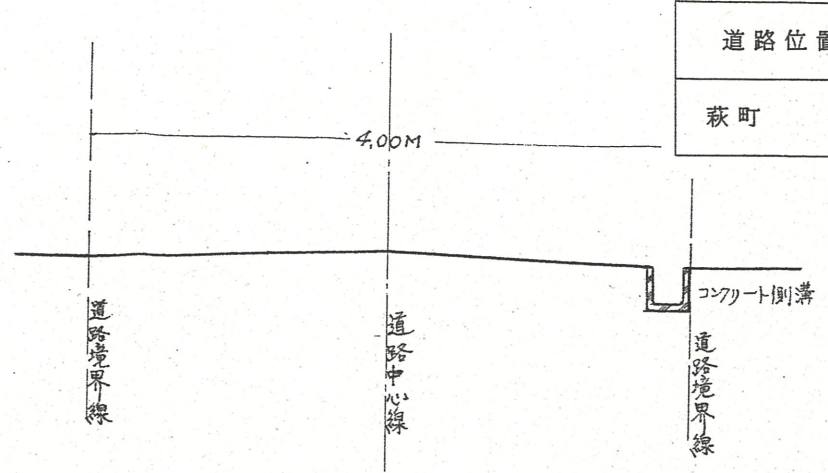

附近見取図

断面図

道路位置指定図	指定番号	41-57
萩町 地内	指定年月日	S41. 5.10

公図字 1/600

実測図 1/300

指定済道路

(一部廃止)

道路位置指定図	指定番号	18-31
萩丘二丁目 地内	指定年月日	H19.3.14

付近見取図

道路断面図 S=1/50

実測図 S=1/250

公図写 S=1/600