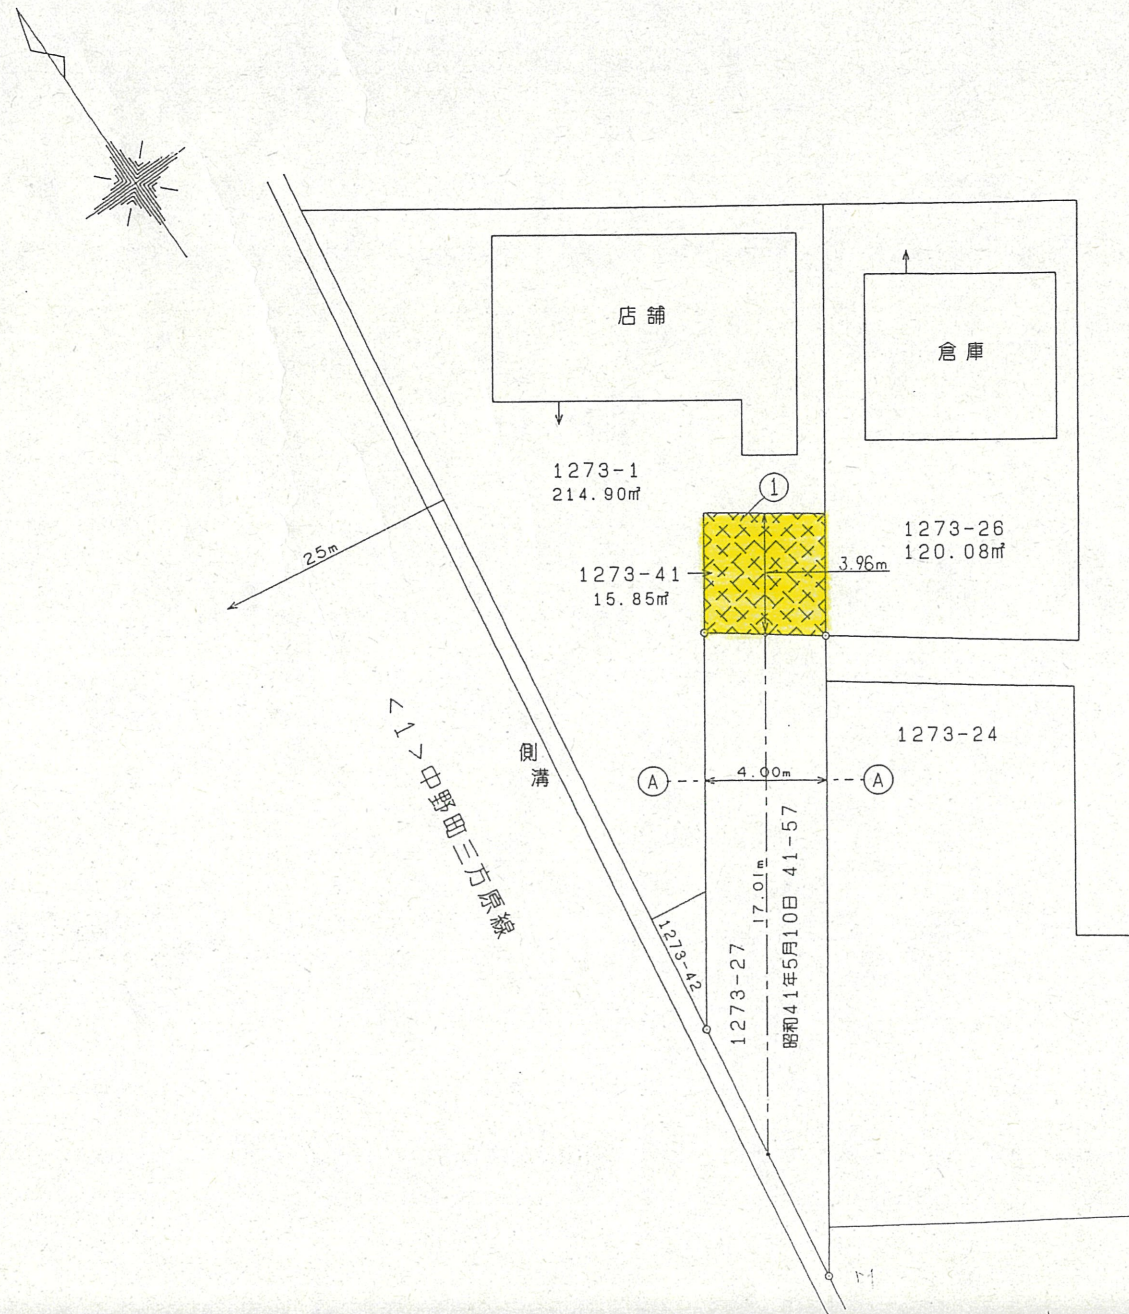

附近見取図

断面図

道路位置指定図	指定番号	41-57
萩町 地内	指定年月日	S41. 5.10

公図字 1/600

実測図 1/300

指定済道路

(一部廃止)

道路位置指定図	指定番号	18-31
萩丘二丁目 地内	指定年月日	H19.3.14

付近見取図

道路断面図 S=1/50

実測図 S=1/250

公図写 S=1/600