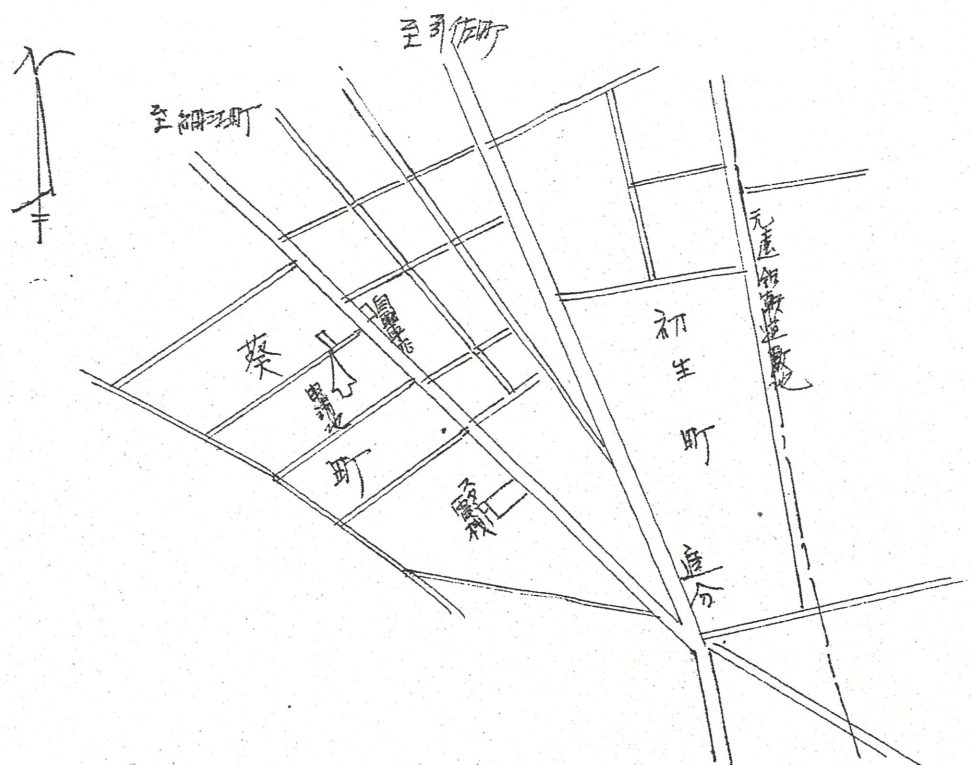

道路位置指定図	指定番号	41-52
葵町	地内	指定年月日
		S42.3.25

附近見取図

断面図

公園図
縮尺 1/600

実測図 縮尺 1/300