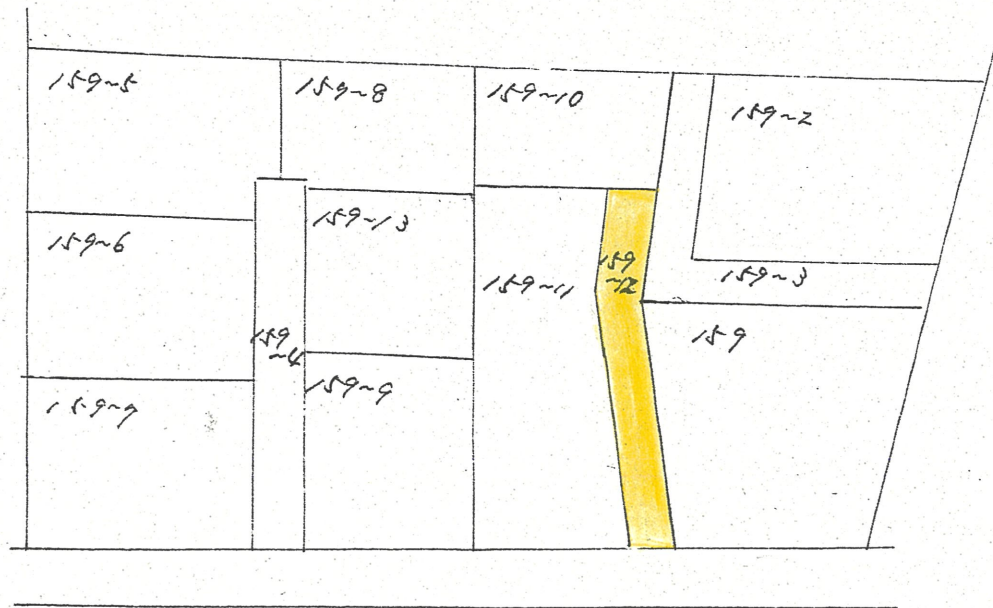

道路位置指定図	指定番号	41-52
葵町	地内	指定年月日
		S42.3.25

附近見取図

断面図

公園図
縮尺 1/600

実測図 縮尺 1/300