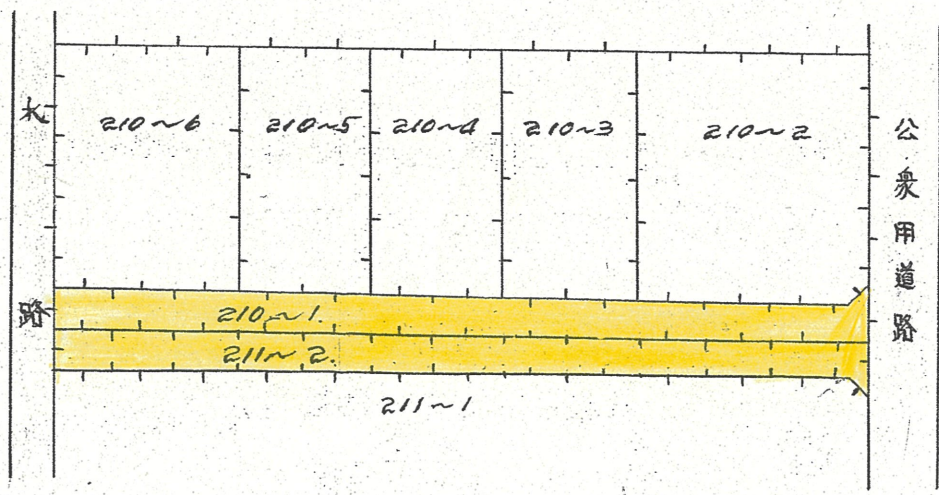

道路位置指定図	指定番号	41-45
丸塚町 地内	指定年月日	S42. 3. 1

附近見取図

断面図  $\delta = 1/300$

公園図  $\delta = 1/500$

実測図  $\delta = 1/500$