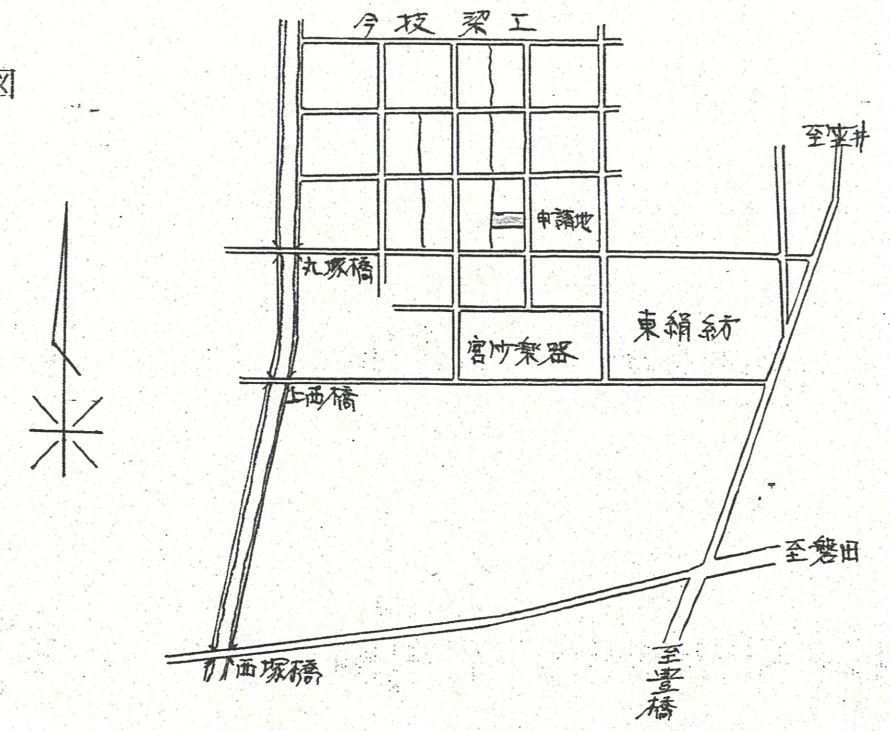

道路位置指定図	指定番号	41-45
丸塚町 地内	指定年月日	S42. 3. 1

附近見取図

断面図  $\delta = 1/300$

公園図  $\delta = 1/500$

実測図  $\delta = 1/500$