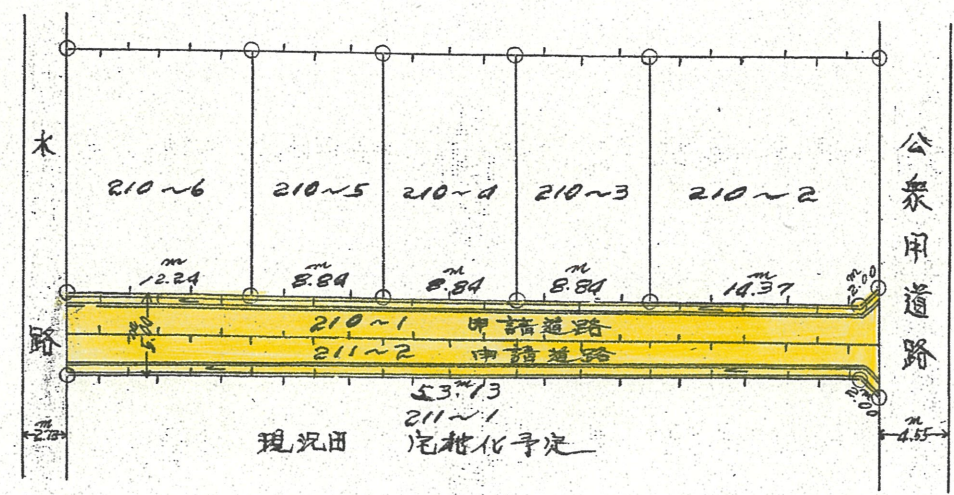

道路位置指定図	指定番号	41-45
丸塚町 地内	指定年月日	S42. 3. 1

附近見取図

断面図  $\delta = 1/300$

公園図  $\delta = 1/500$

実測図  $\delta = 1/500$