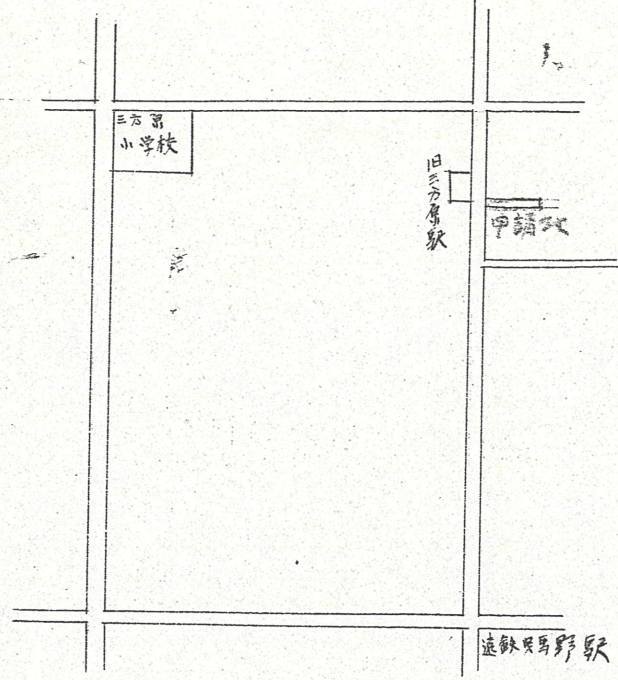

道路位置指定図	指定番号	41-41
三方原町 地内	指定年月日	S42. 3. 1

附近見取図

断面図 縮大 1/100

公園字 1/600

美測字 1/300