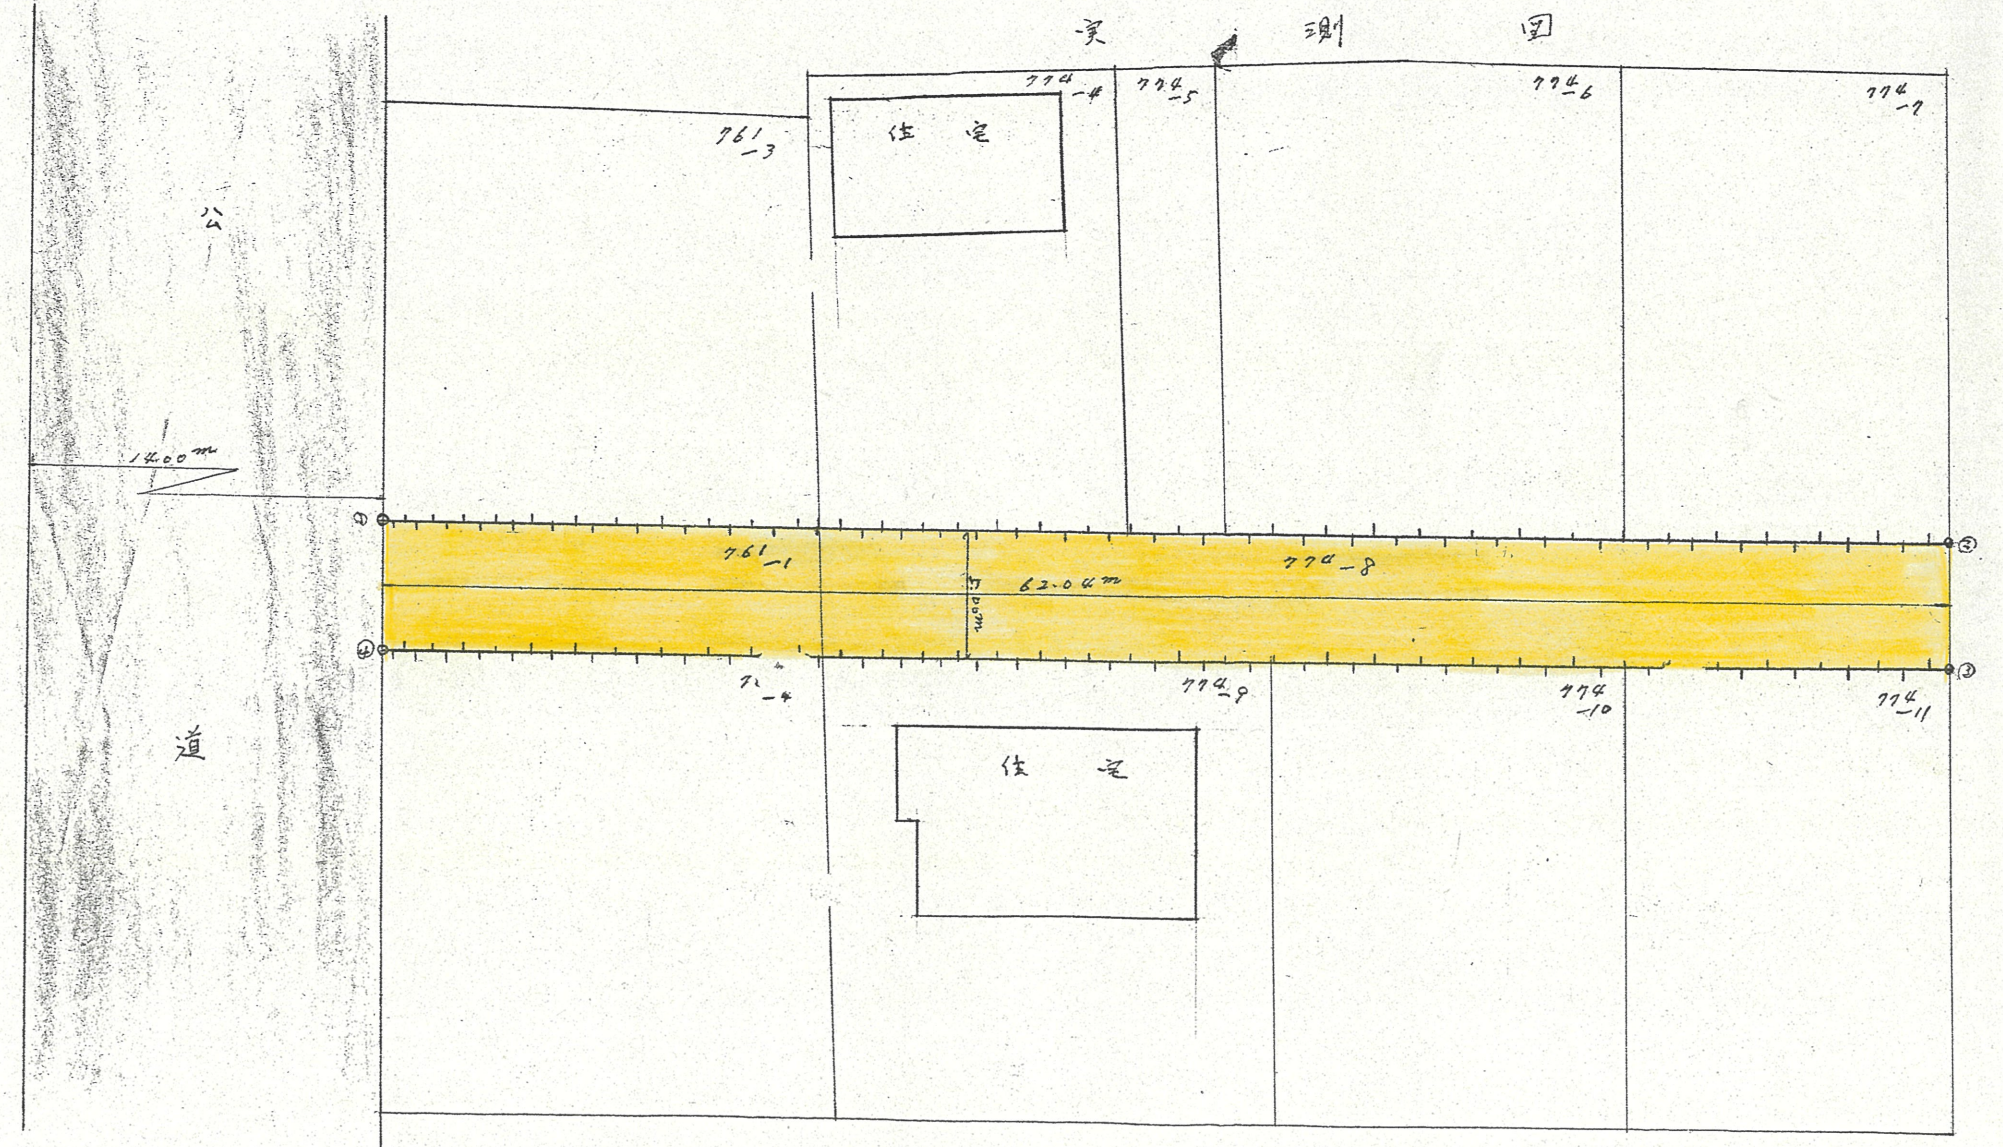

道路位置指定図	指定番号	41-41
三方原町 地内	指定年月日	S42. 3. 1

附近見取図

断面図 縮大 1/100

公園字 1/600

美測字 1/300