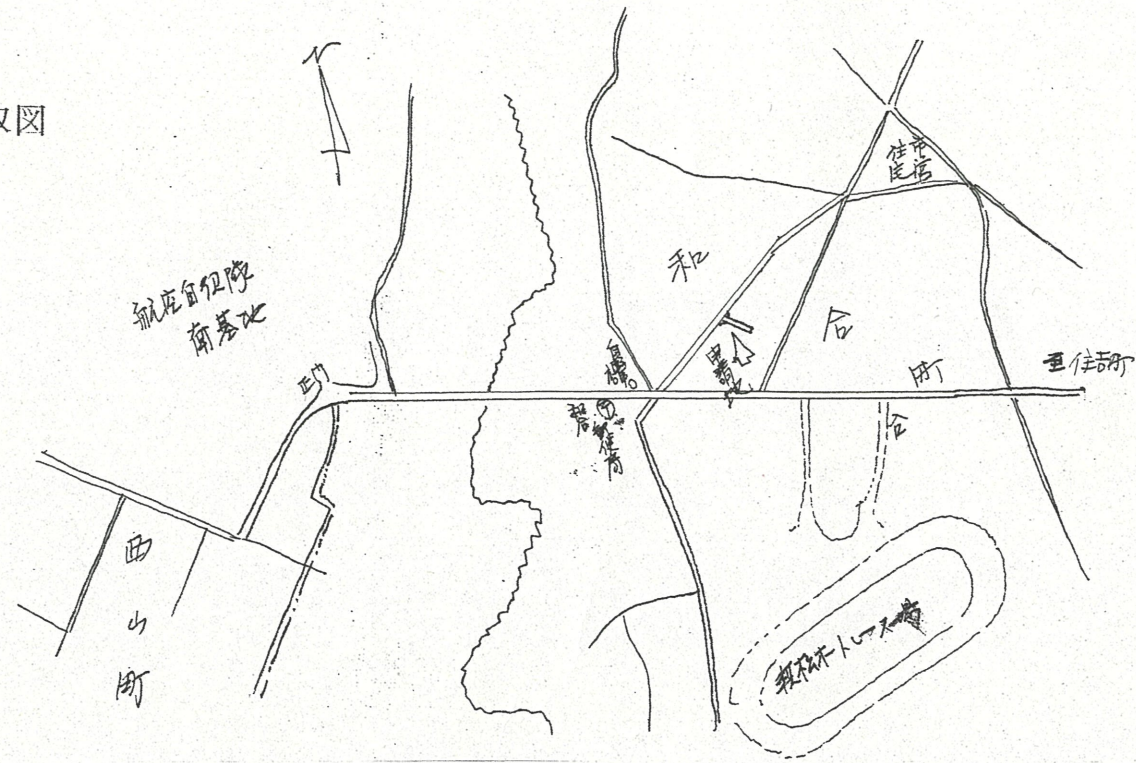

道路位置指定図	指定番号	41-37
和合町 地内	指定年月日	S42. 2. 3

附近見取図

地籍図 (実測図及び公図写)

断面図