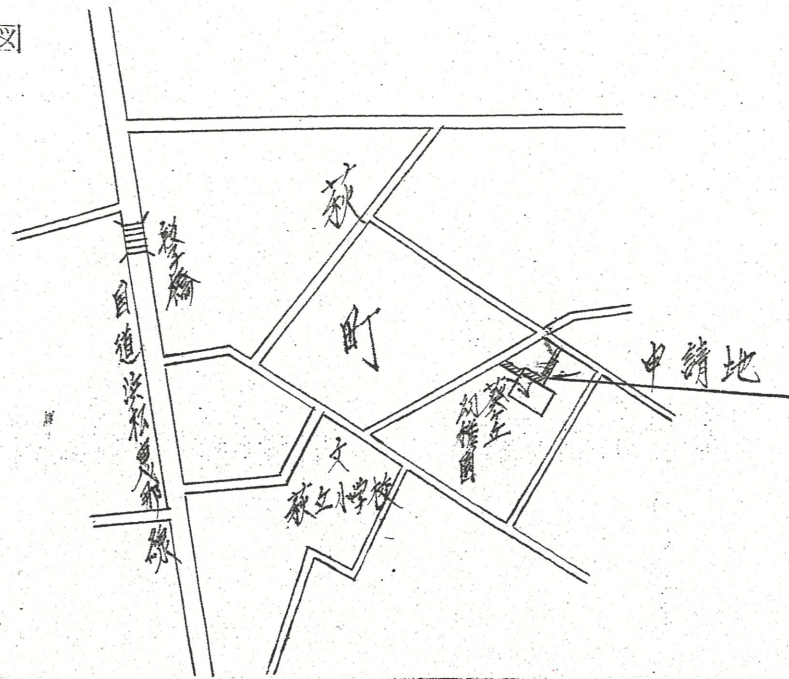

附近見取図

断面図 $\frac{1}{100}$

道路位置指定図	指定番号	41-233
萩丘二丁目 地内	指定年月日	S41. 8. 30

(実測図)
(公園寫)

$\frac{1}{600}$