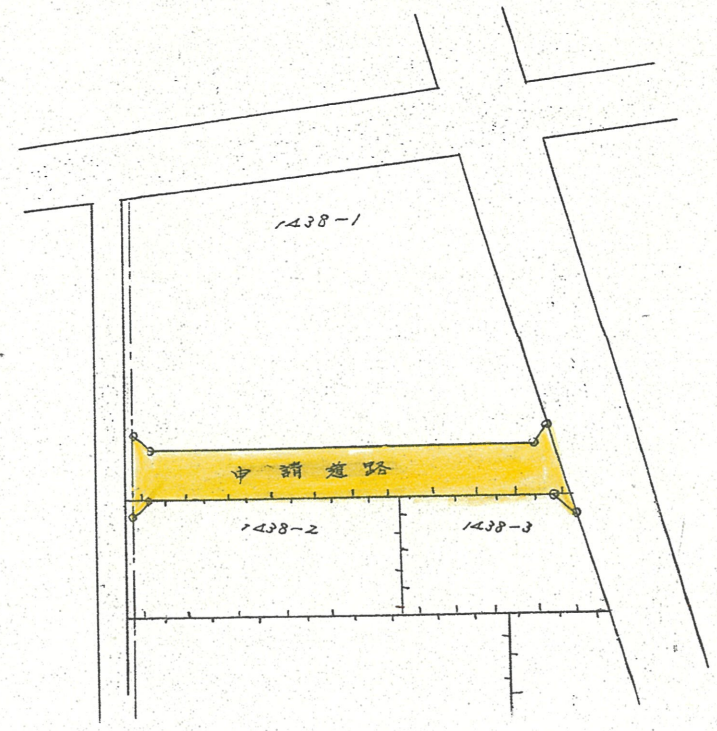

附近見取図

道路位置指定図	指定番号	41-22
早出町 地内	指定年月日	S41.11.15

地籍図 (実測図及び公図写)

実測図 1/300

断面図

公道写 1/600