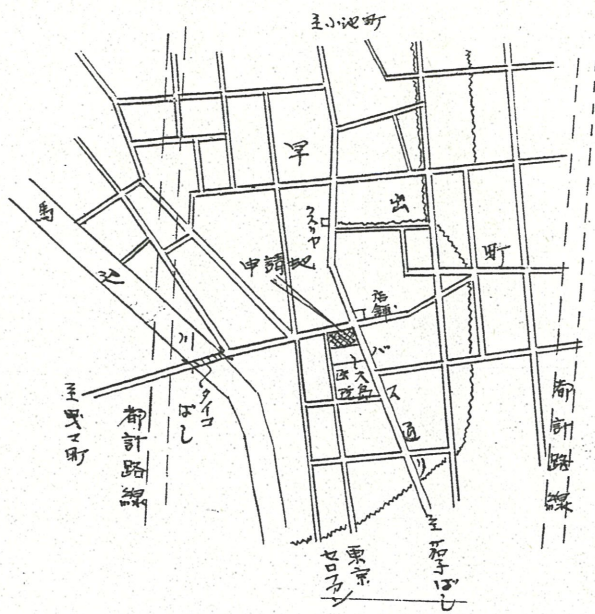

附近見取図

道路位置指定図	指定番号	41-22
早出町 地内	指定年月日	S41.11.15

地籍図 (実測図及び公図写)

実測図 1/300

断面図

公道写 1/600