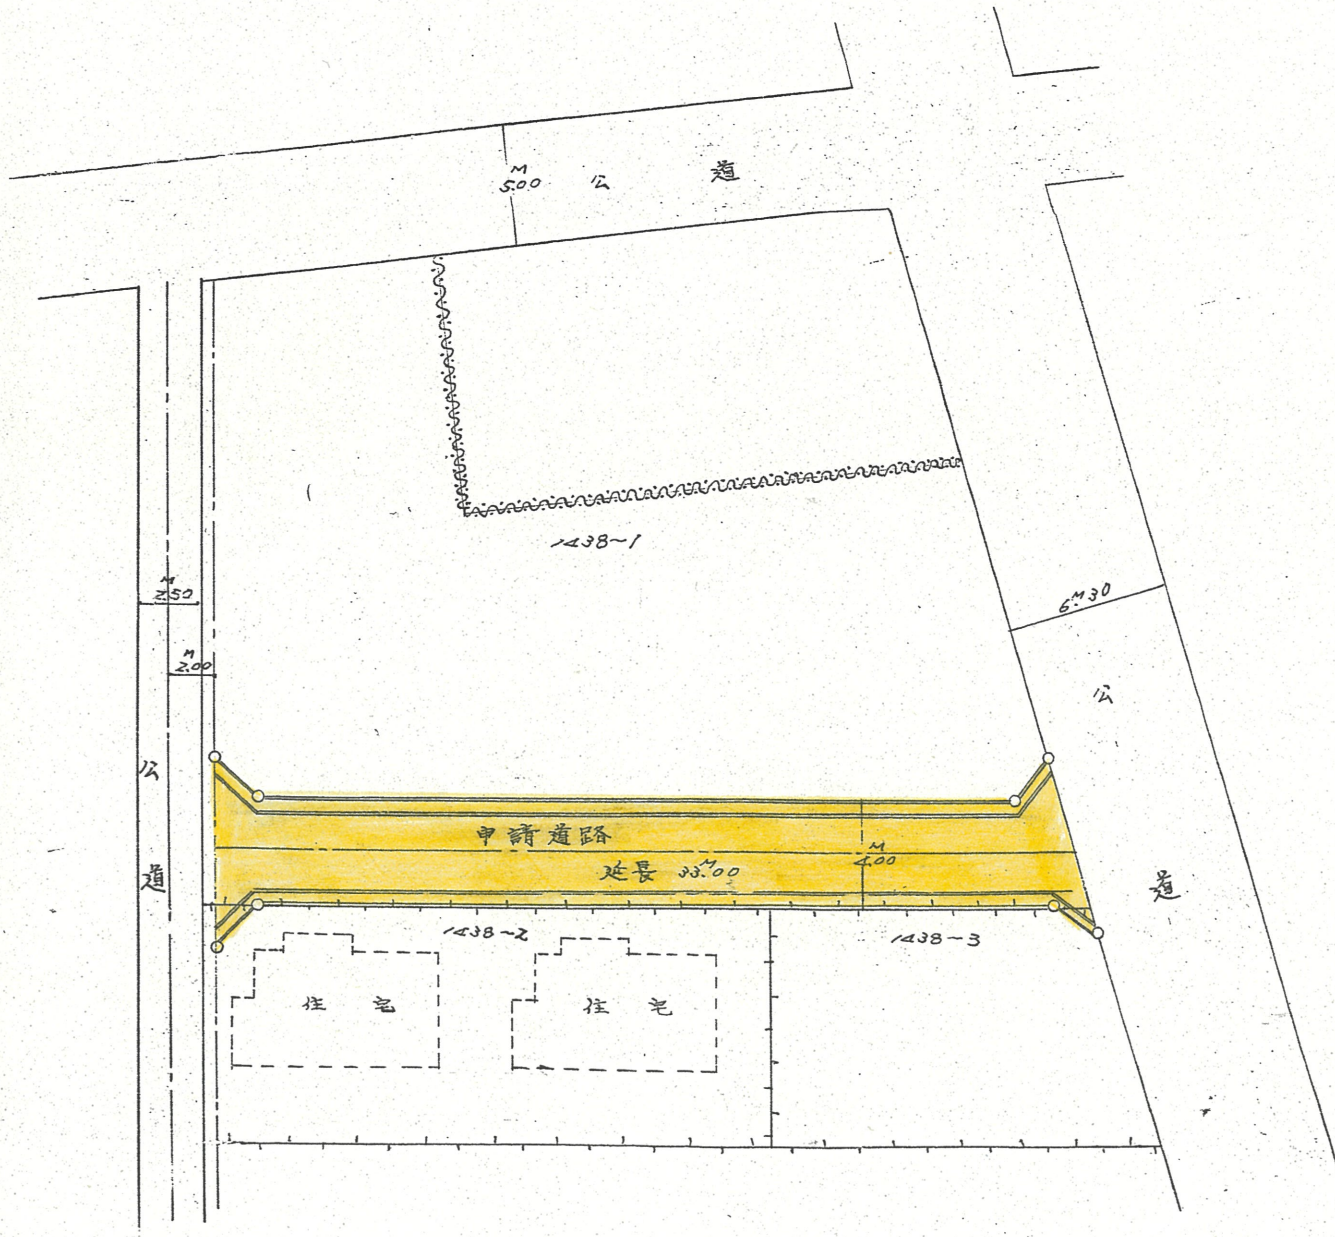

附近見取図

道路位置指定図	指定番号	41-22
早出町 地内	指定年月日	S41.11.15

地籍図 (実測図及び公図写)

実測図 1/300

断面図

公道写 1/600