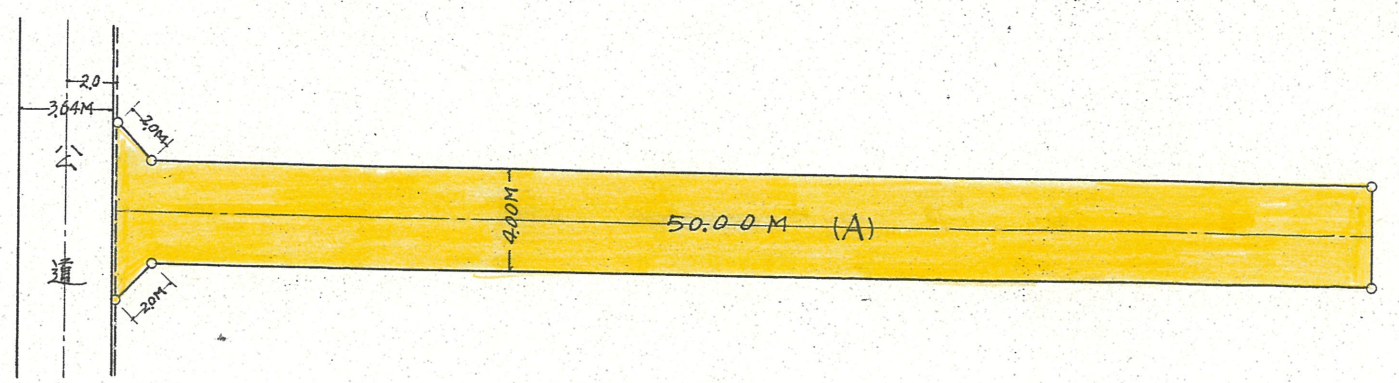

道路位置指定図	指定番号	41-187
葵町 地内	指定年月日	S41. 8. 1

附近見取図

断面図 1/50

公図字 1/600

実測図 1/300