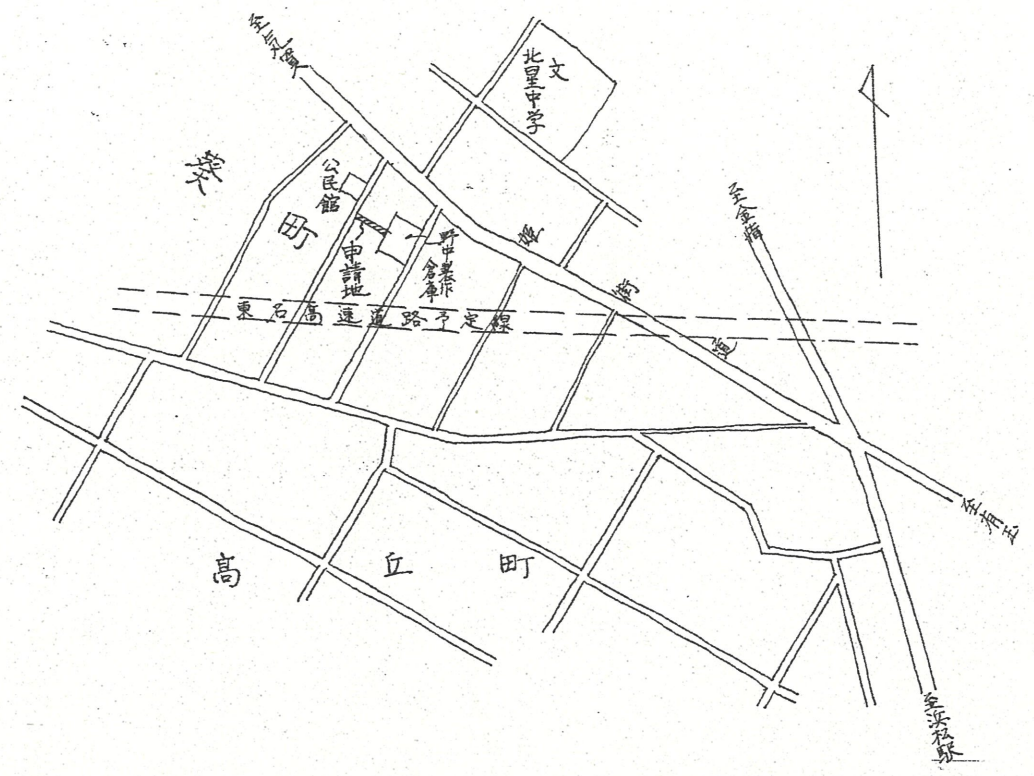

道路位置指定図	指定番号	41-187
葵町 地内	指定年月日	S41. 8. 1

附近見取図

断面図 1/50

公図字 1/600

実測図 1/300