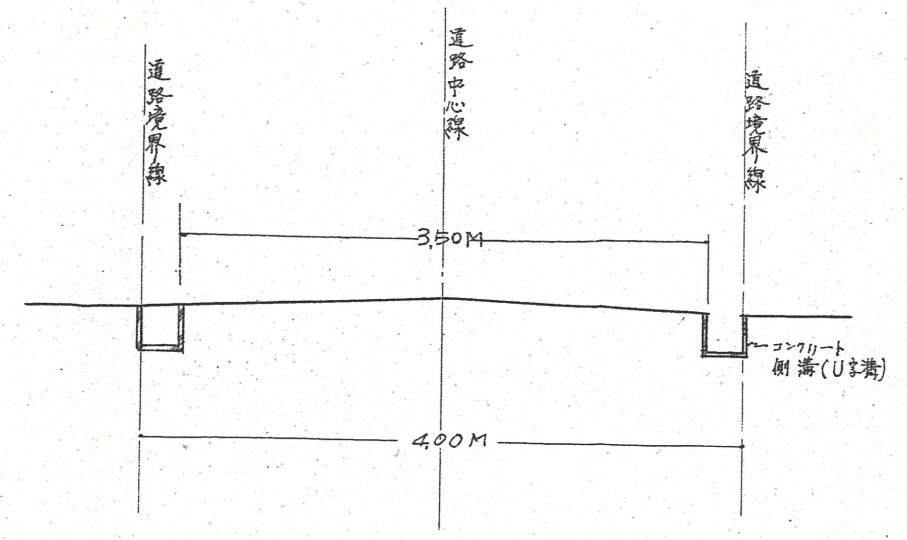

道路位置指定図	指定番号	41-187
葵町 地内	指定年月日	S41. 8. 1

附近見取図

断面図 1/50

公図字 1/600

実測図 1/300