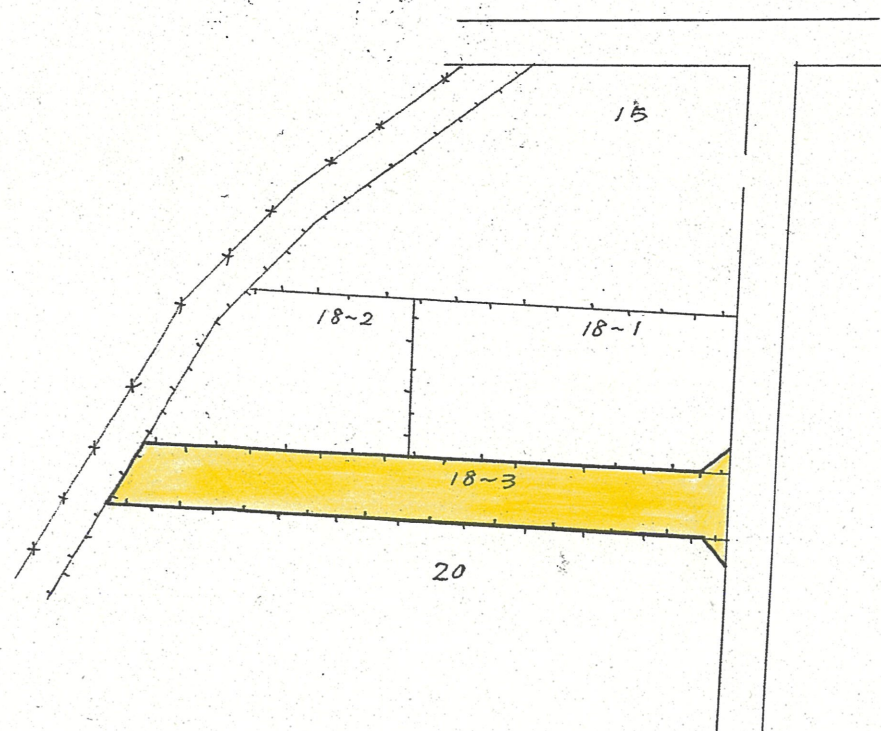

道路位置指定図	指定番号	41-185
笠井上町 地内	指定年月日	S41. 8. 1

附近見取図

断面図 1/50

公図写 1/600

実測 1/300