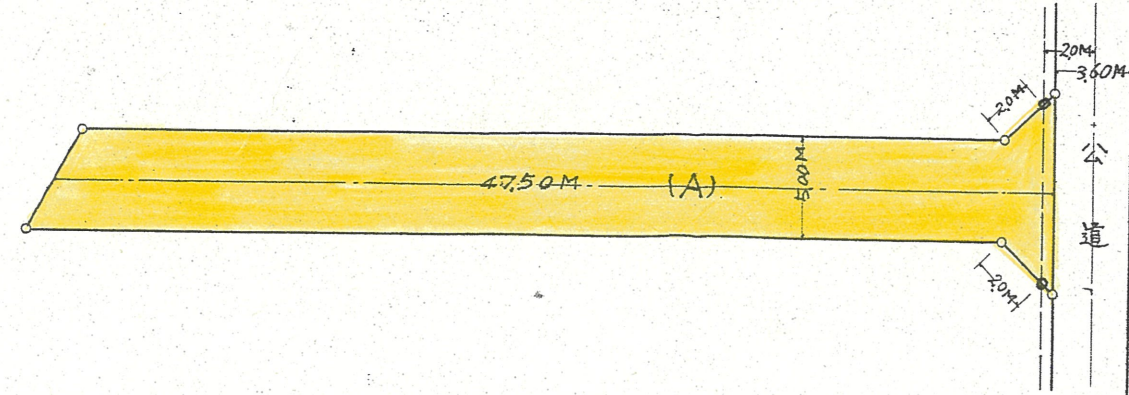

道路位置指定図	指定番号	41-185
笠井上町 地内	指定年月日	S41. 8. 1

附近見取図

断面図 1/50

公図写 1/600

実測 1/300