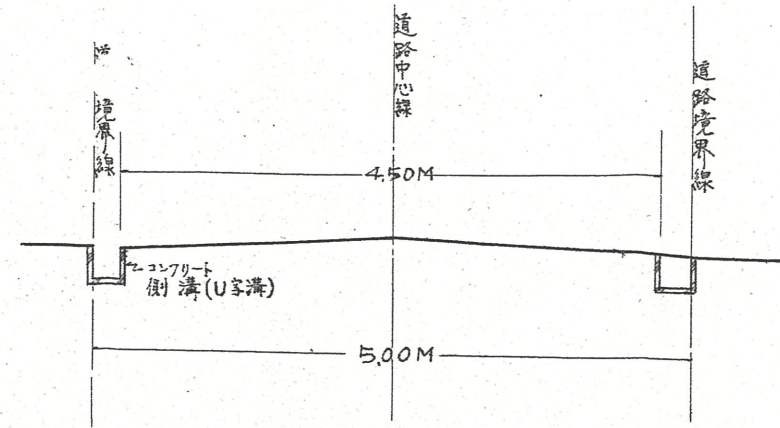

道路位置指定図	指定番号	41-185
笠井上町 地内	指定年月日	S41. 8. 1

附近見取図

断面図 1/50

公図写 1/600

実測 1/300