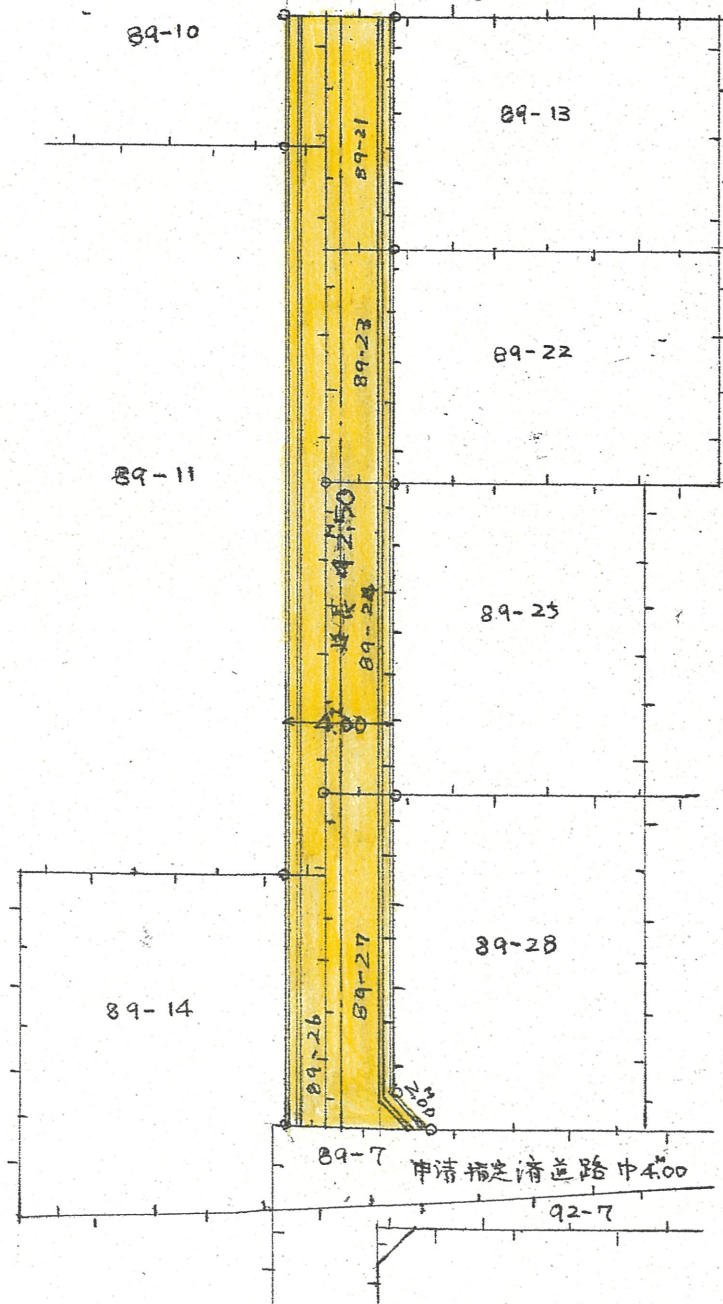

附近見取図

断面図 $S = \frac{1}{30}$

道路位置指定図	指定番号	41-111
幸町 地内	指定年月日	S41. 6.29

遠州鉄道線跡