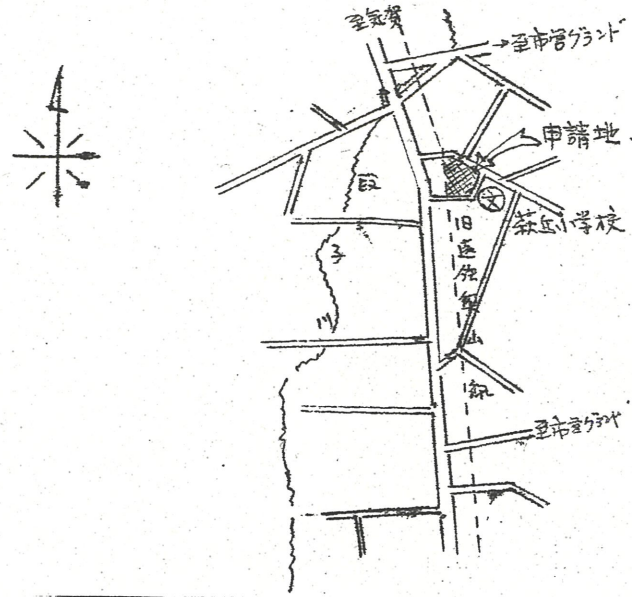

附近見取図

断面図 $S = \frac{1}{30}$

道路位置指定図	指定番号	41-111
幸町 地内	指定年月日	S41. 6.29

遠州鉄道線跡