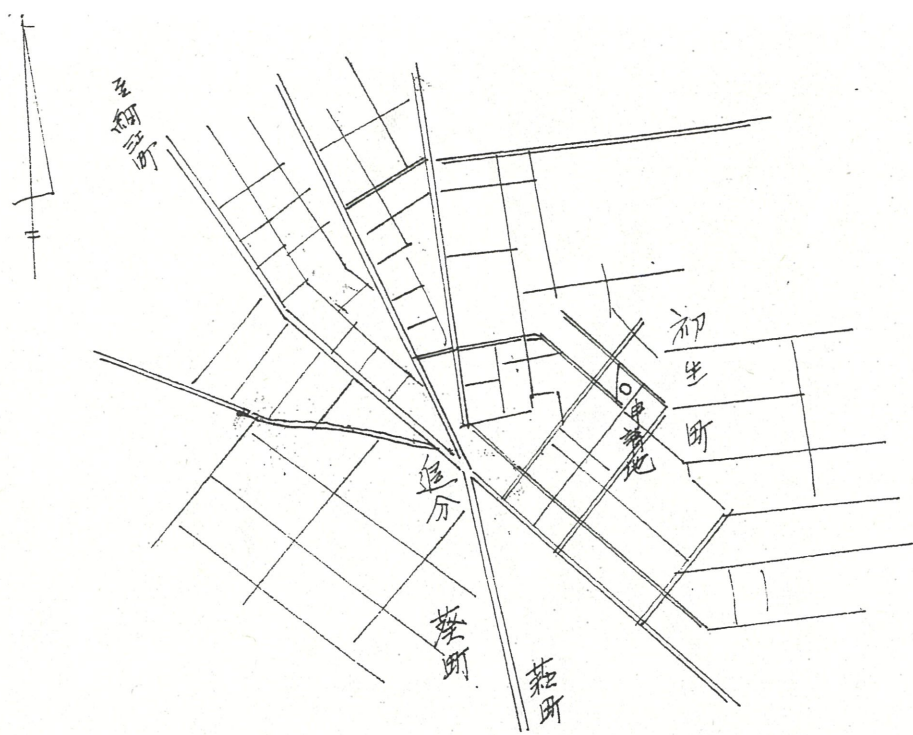

附近見取図

断面図

道路位置指定図	指定番号	40-478
初生町 地内	指定年月日	S40.12.20

地籍図 (実測図及び公図写)