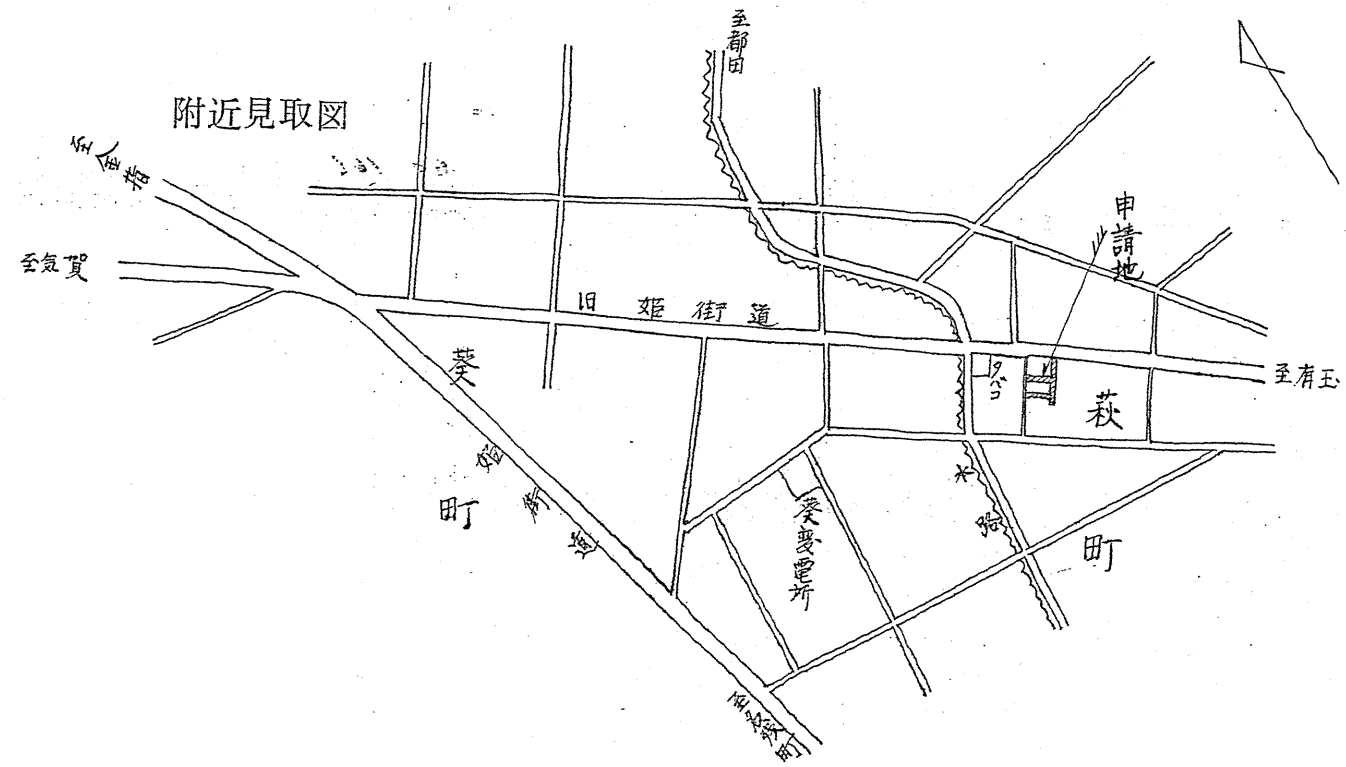

道路位置指定図	指定番号	40-164
小豆餅三丁目地内	指定年月日	S40. 7.17

地籍図 (実測図及び公図写)

公図写 1/600

実測図 1/300

公道 中員 13.50M

道路位置指定図	指定番号	40-164
小豆餅三丁目地内	指定年月日	S40. 7.17

断面図 1/50