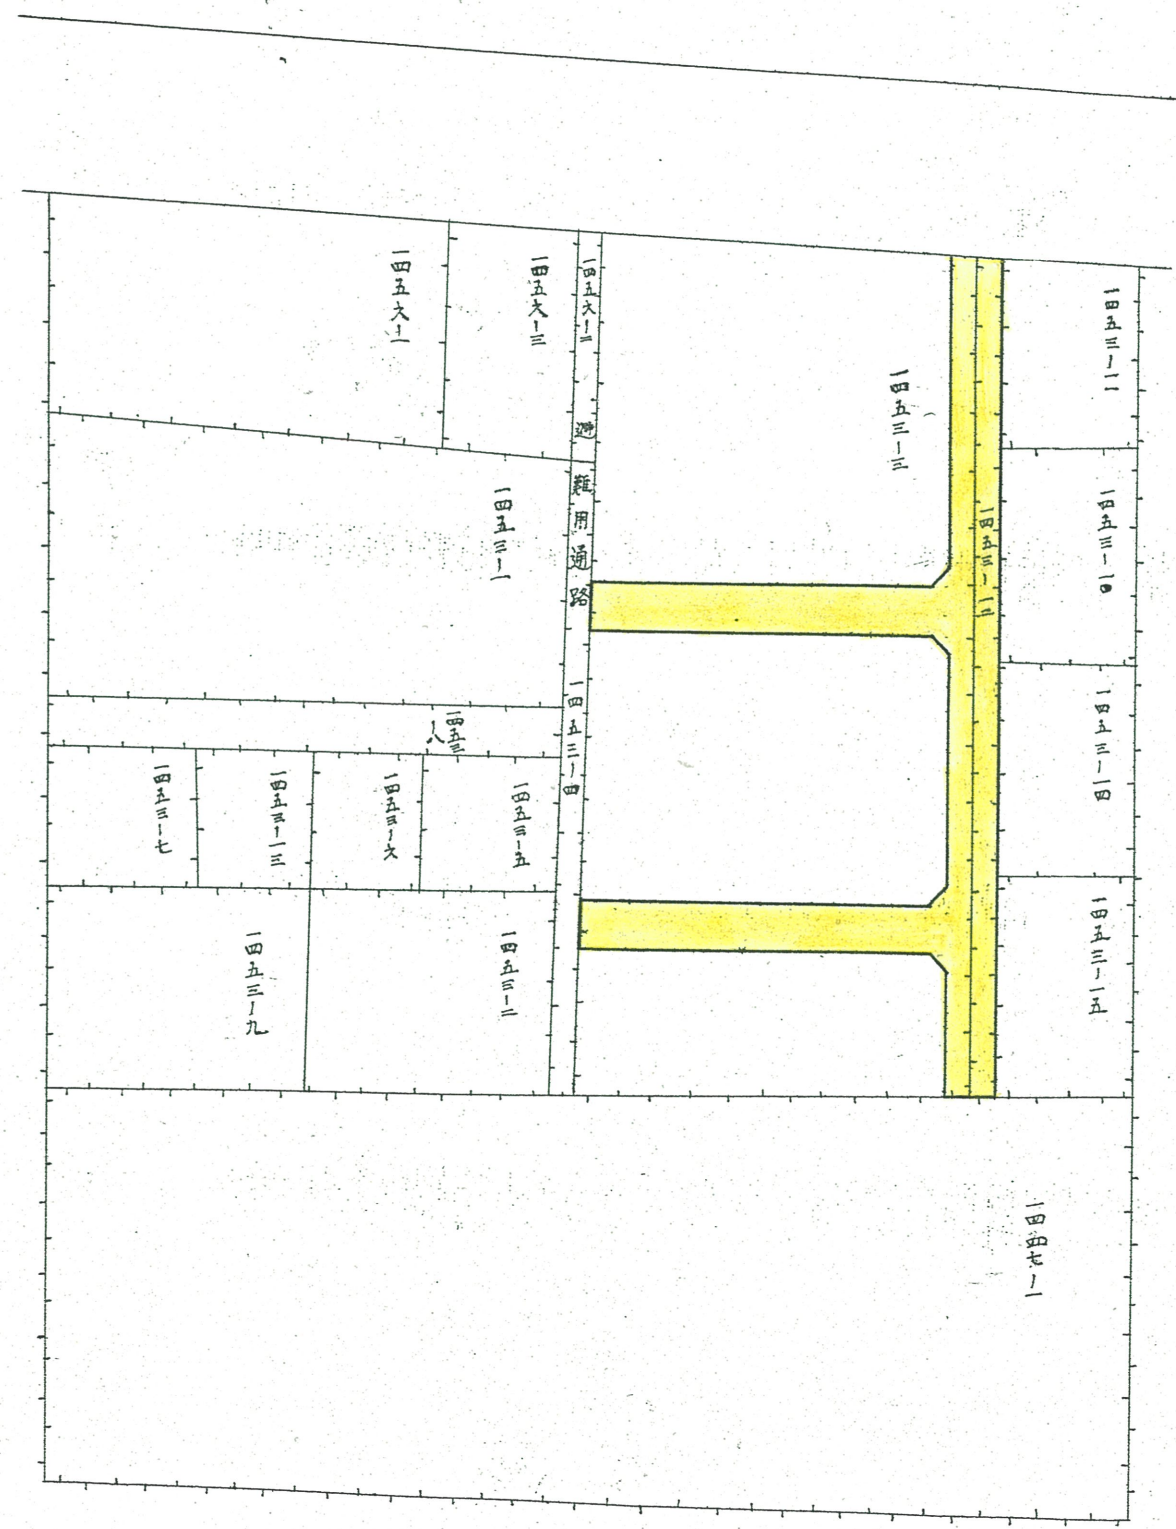

道路位置指定図	指定番号	40-164
小豆餅三丁目地内	指定年月日	S40. 7.17

地籍図 (実測図及び公図写)

公図写 1/600

実測図 1/300

公道 中員 13.50M

道路位置指定図	指定番号	40-164
小豆餅三丁目地内	指定年月日	S40. 7.17

断面図 1/50