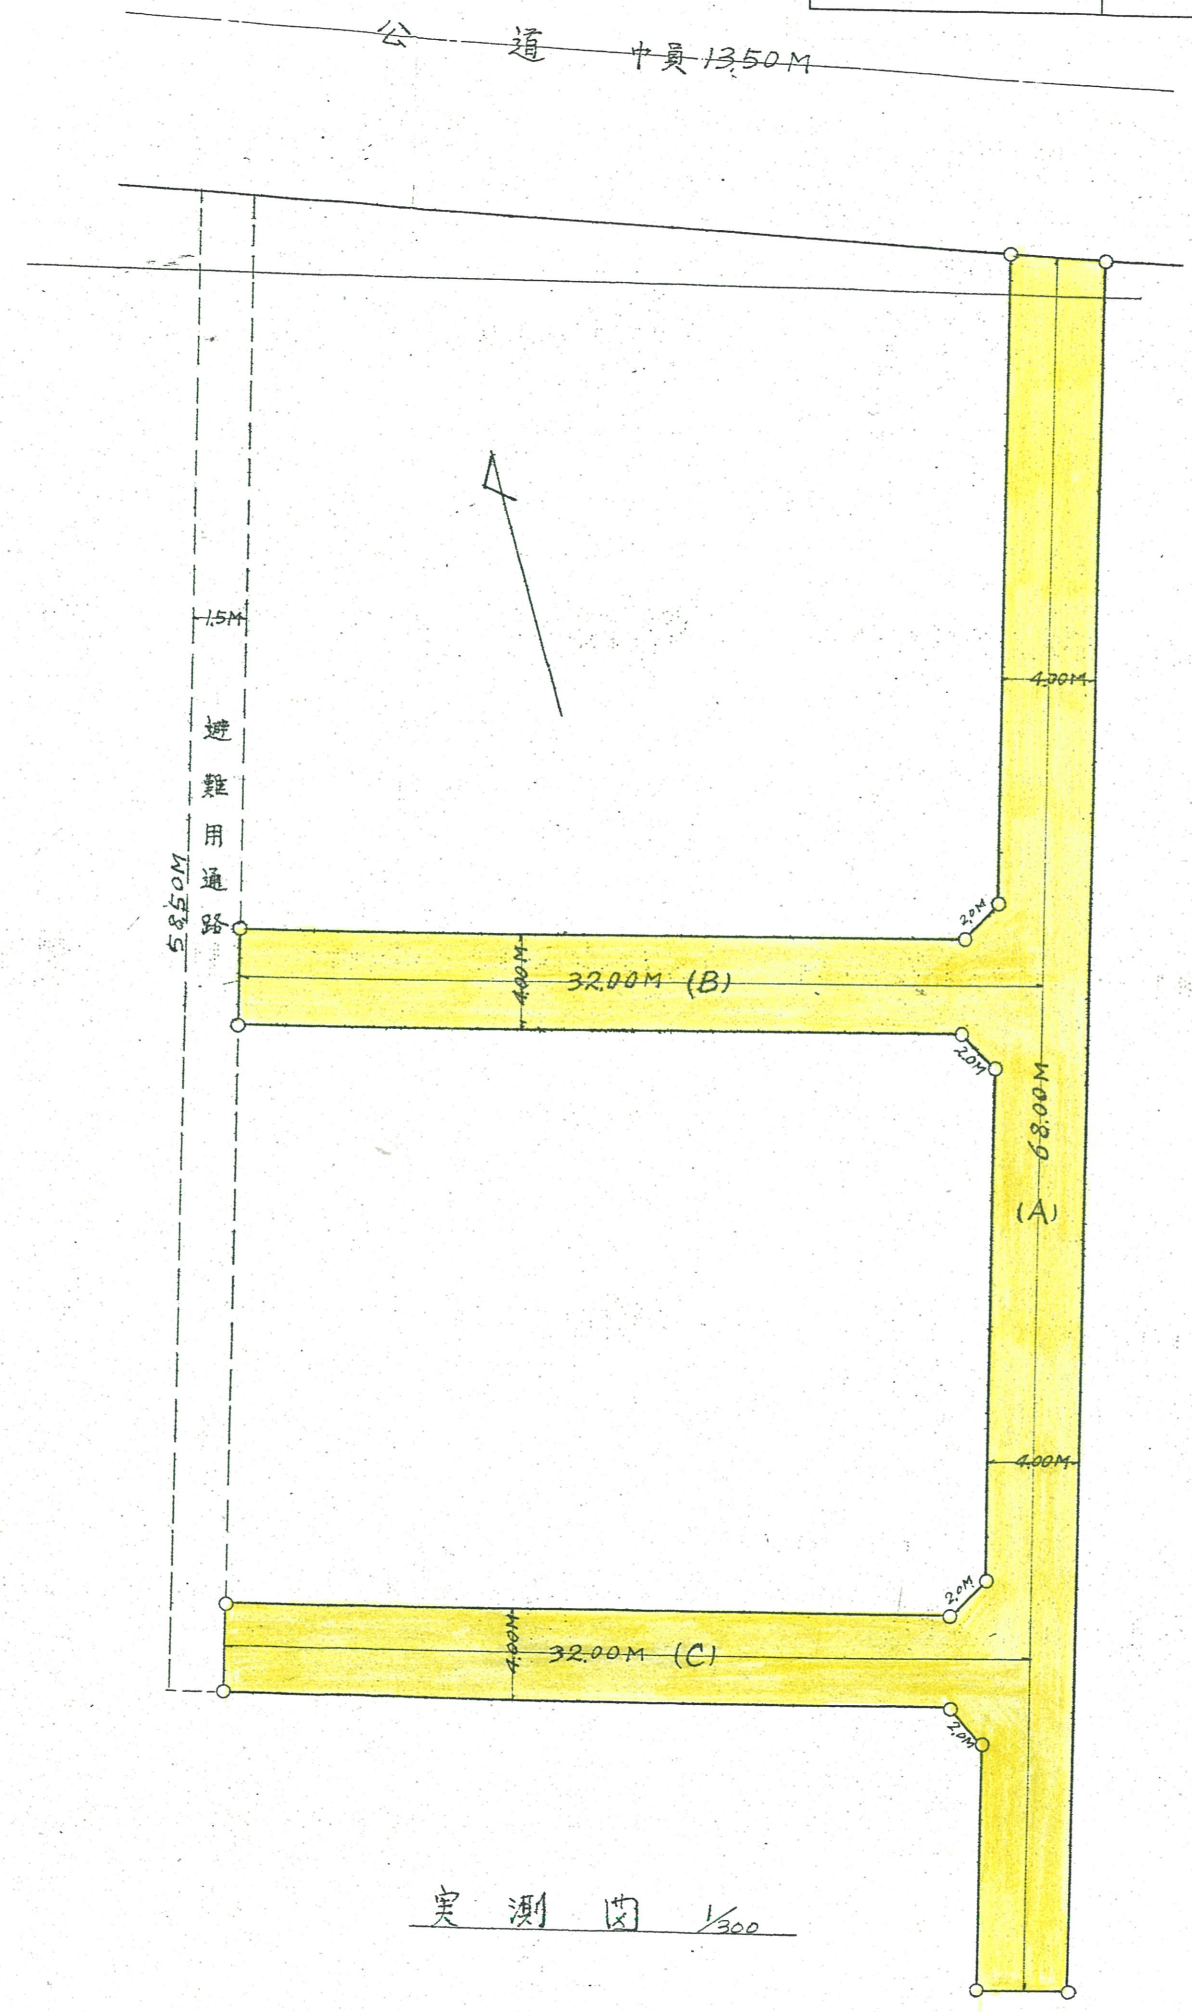

道路位置指定図	指定番号	40-164
小豆餅三丁目地内	指定年月日	S40. 7.17

地籍図 (実測図及び公図写)

公図写 1/600

実測図 1/300

公道 中員 13.50M

道路位置指定図	指定番号	40-164
小豆餅三丁目地内	指定年月日	S40. 7.17

断面図 1/50