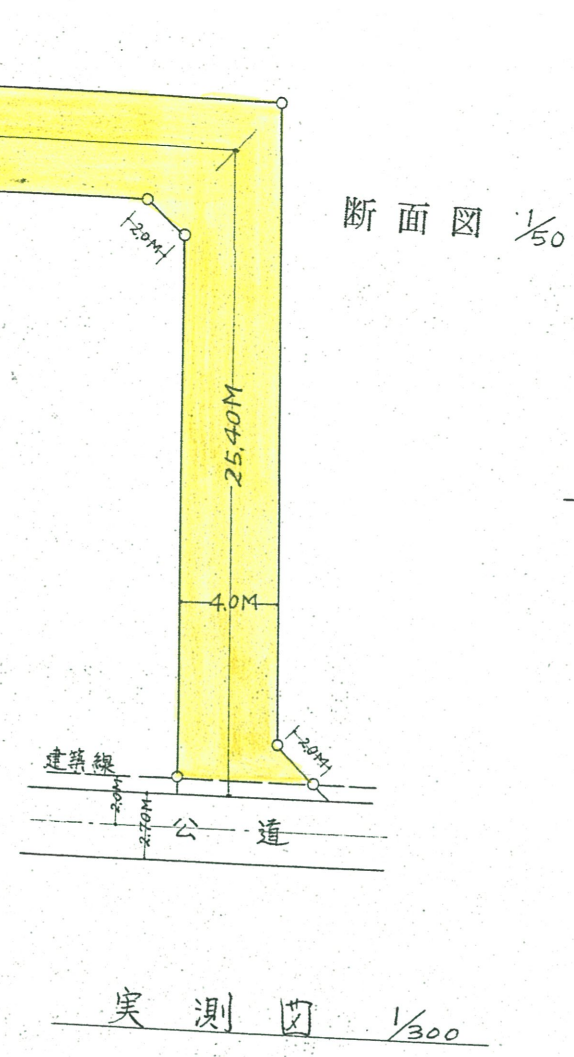

道路位置指定図	指定番号	40-158
萩丘一丁目 地内	指定年月日	S40. 7. 6

地籍図 (実測図及び公図写)

附近見取図