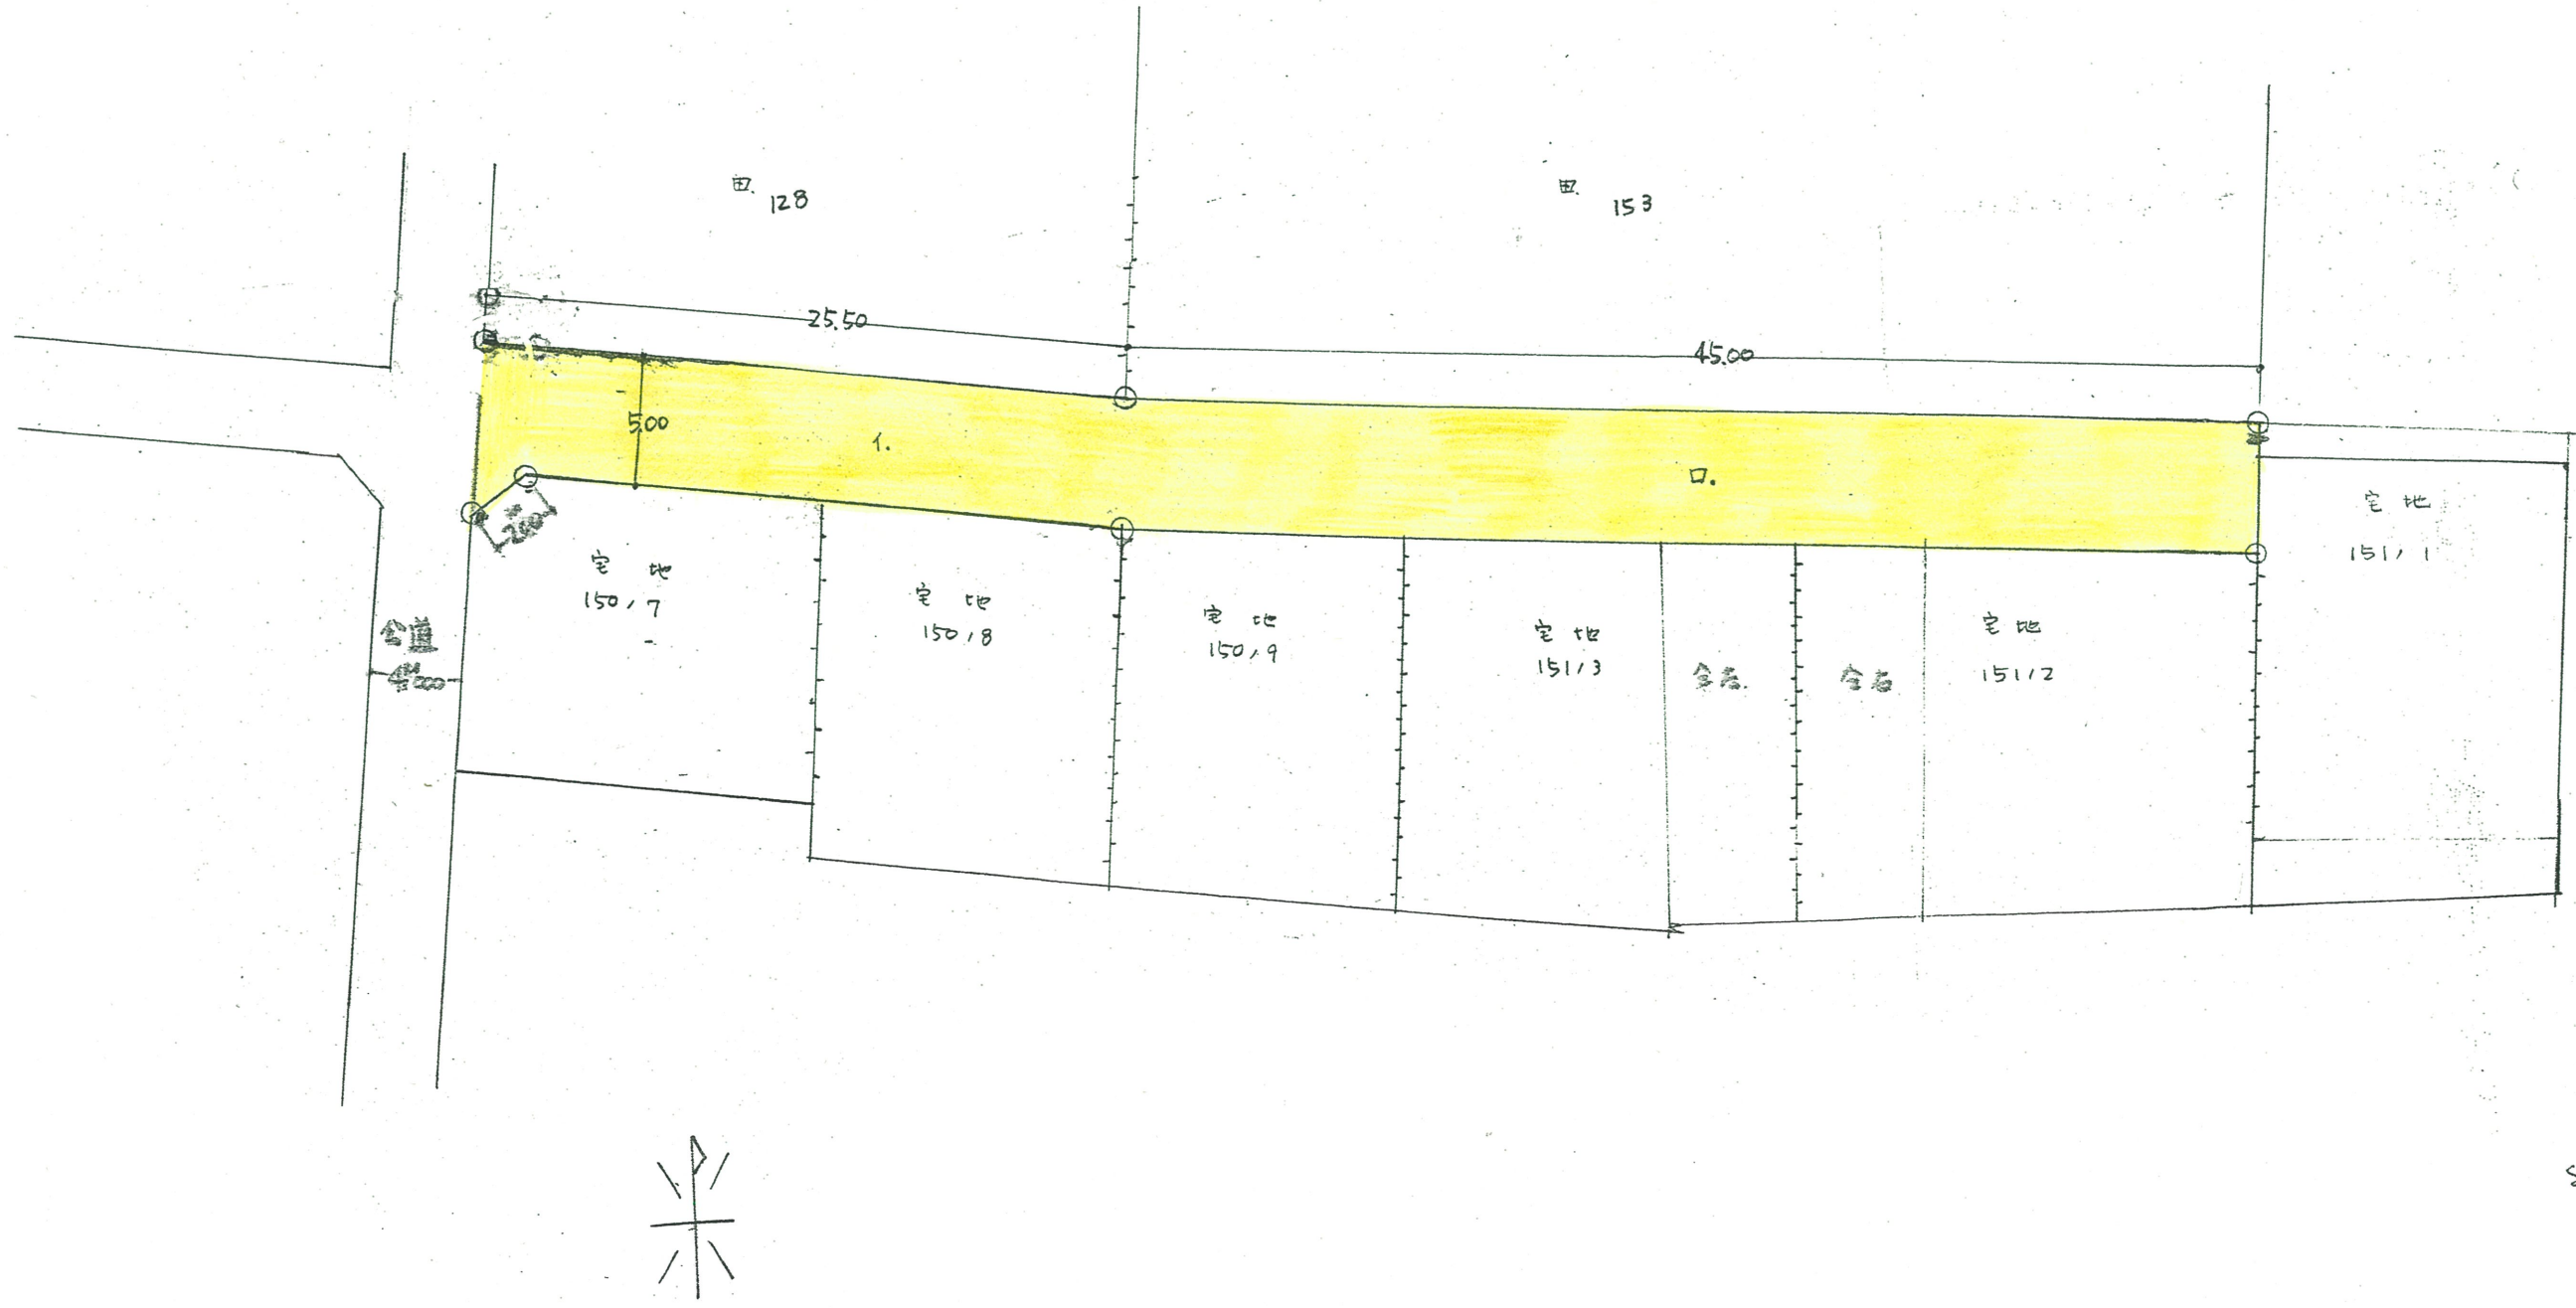

道路位置指定図	指定番号	39-238
笠井新田町 地内	指定年月日	S39. 9.18

附近見取図

断面図

※注意事項があるため、窓口にてご確認ください。

地籍図 (実測図及び公図写)

S=1/300