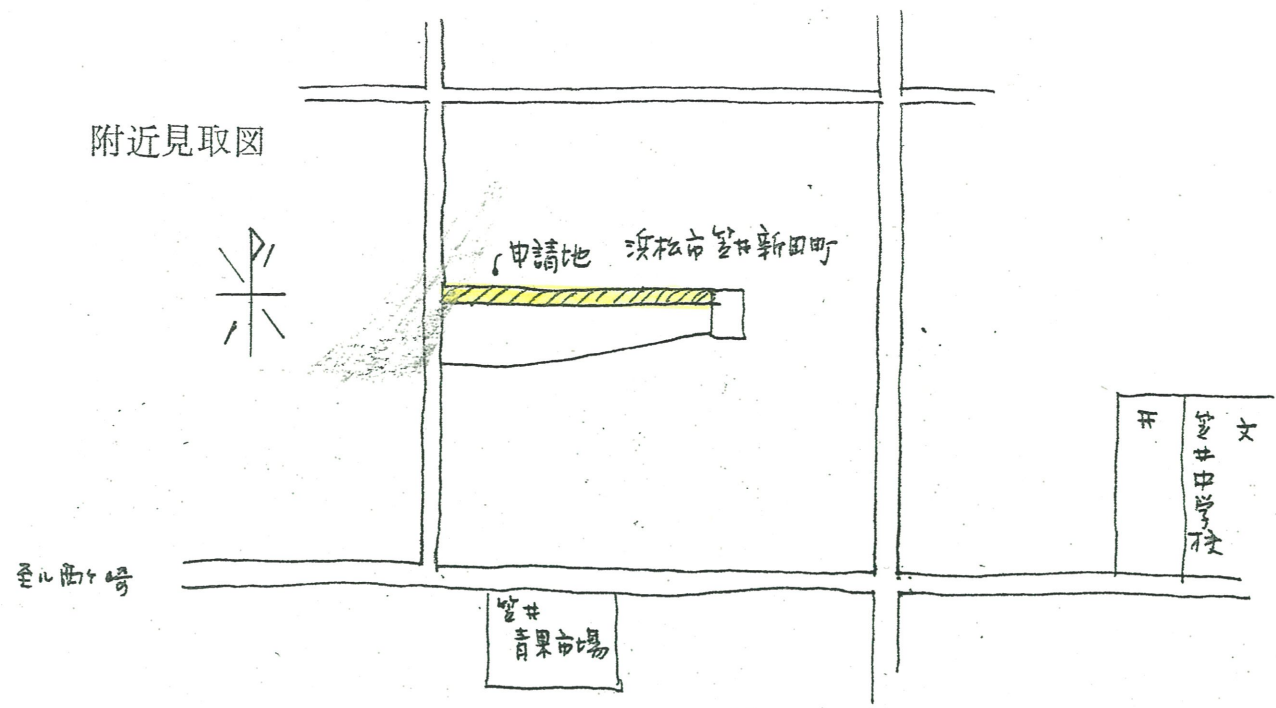

道路位置指定図	指定番号	39-238
笠井新田町 地内	指定年月日	S39. 9.18

附近見取図

断面図

※注意事項があるため、窓口にてご確認ください。

地籍図 (実測図及び公図写)

S=1/300