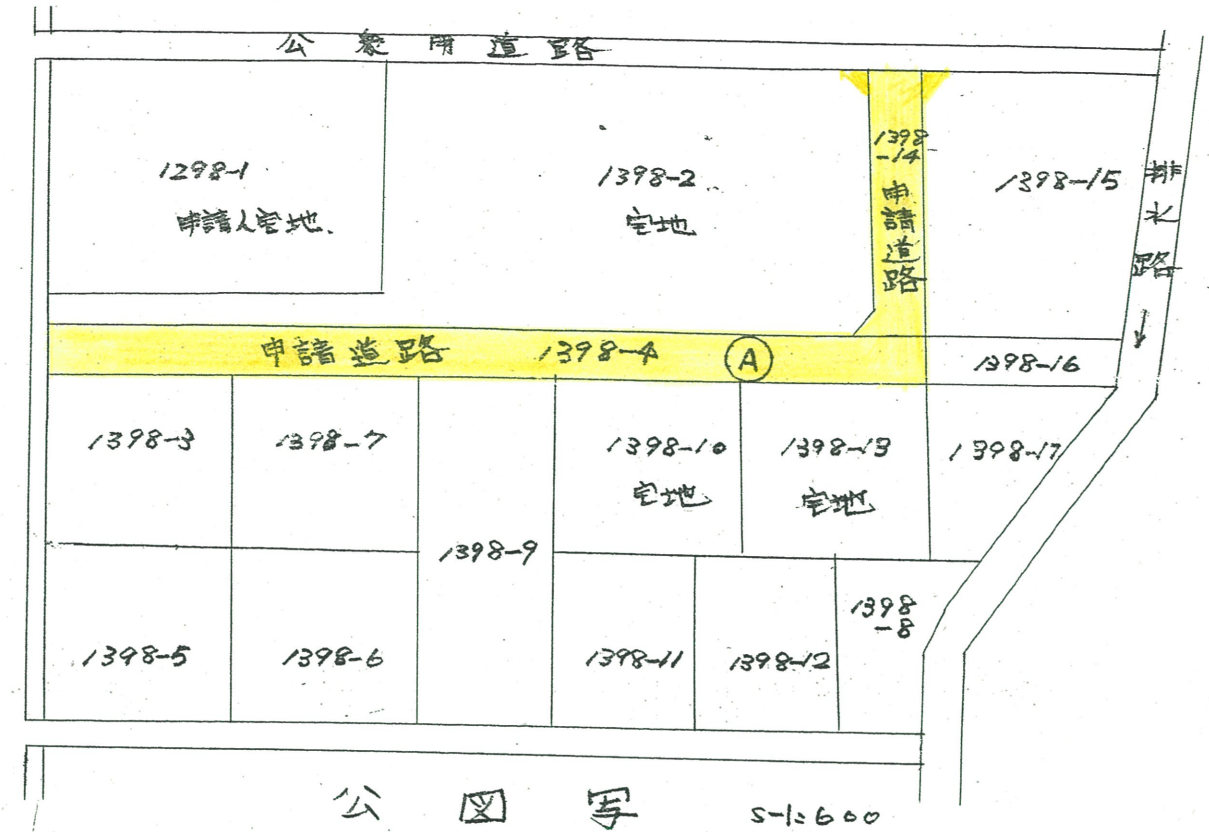

附近見取図

道路位置指定図	指定番号	39-186
萩丘 地内	指定年月日	S39. 9. 2

地籍図 (実測図及び公図写)

断面図

S-1-40

実測図 S-1-300