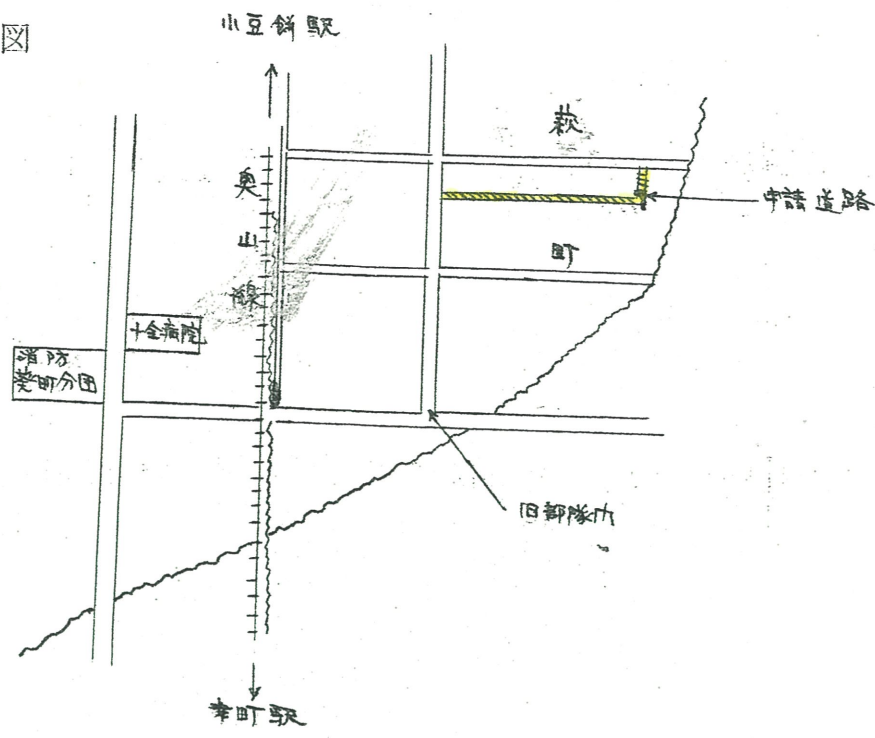

附近見取図

道路位置指定図	指定番号	39-186
萩丘 地内	指定年月日	S39. 9. 2

地籍図 (実測図及び公図写)

断面図

S-1-40

実測図 S-1-300