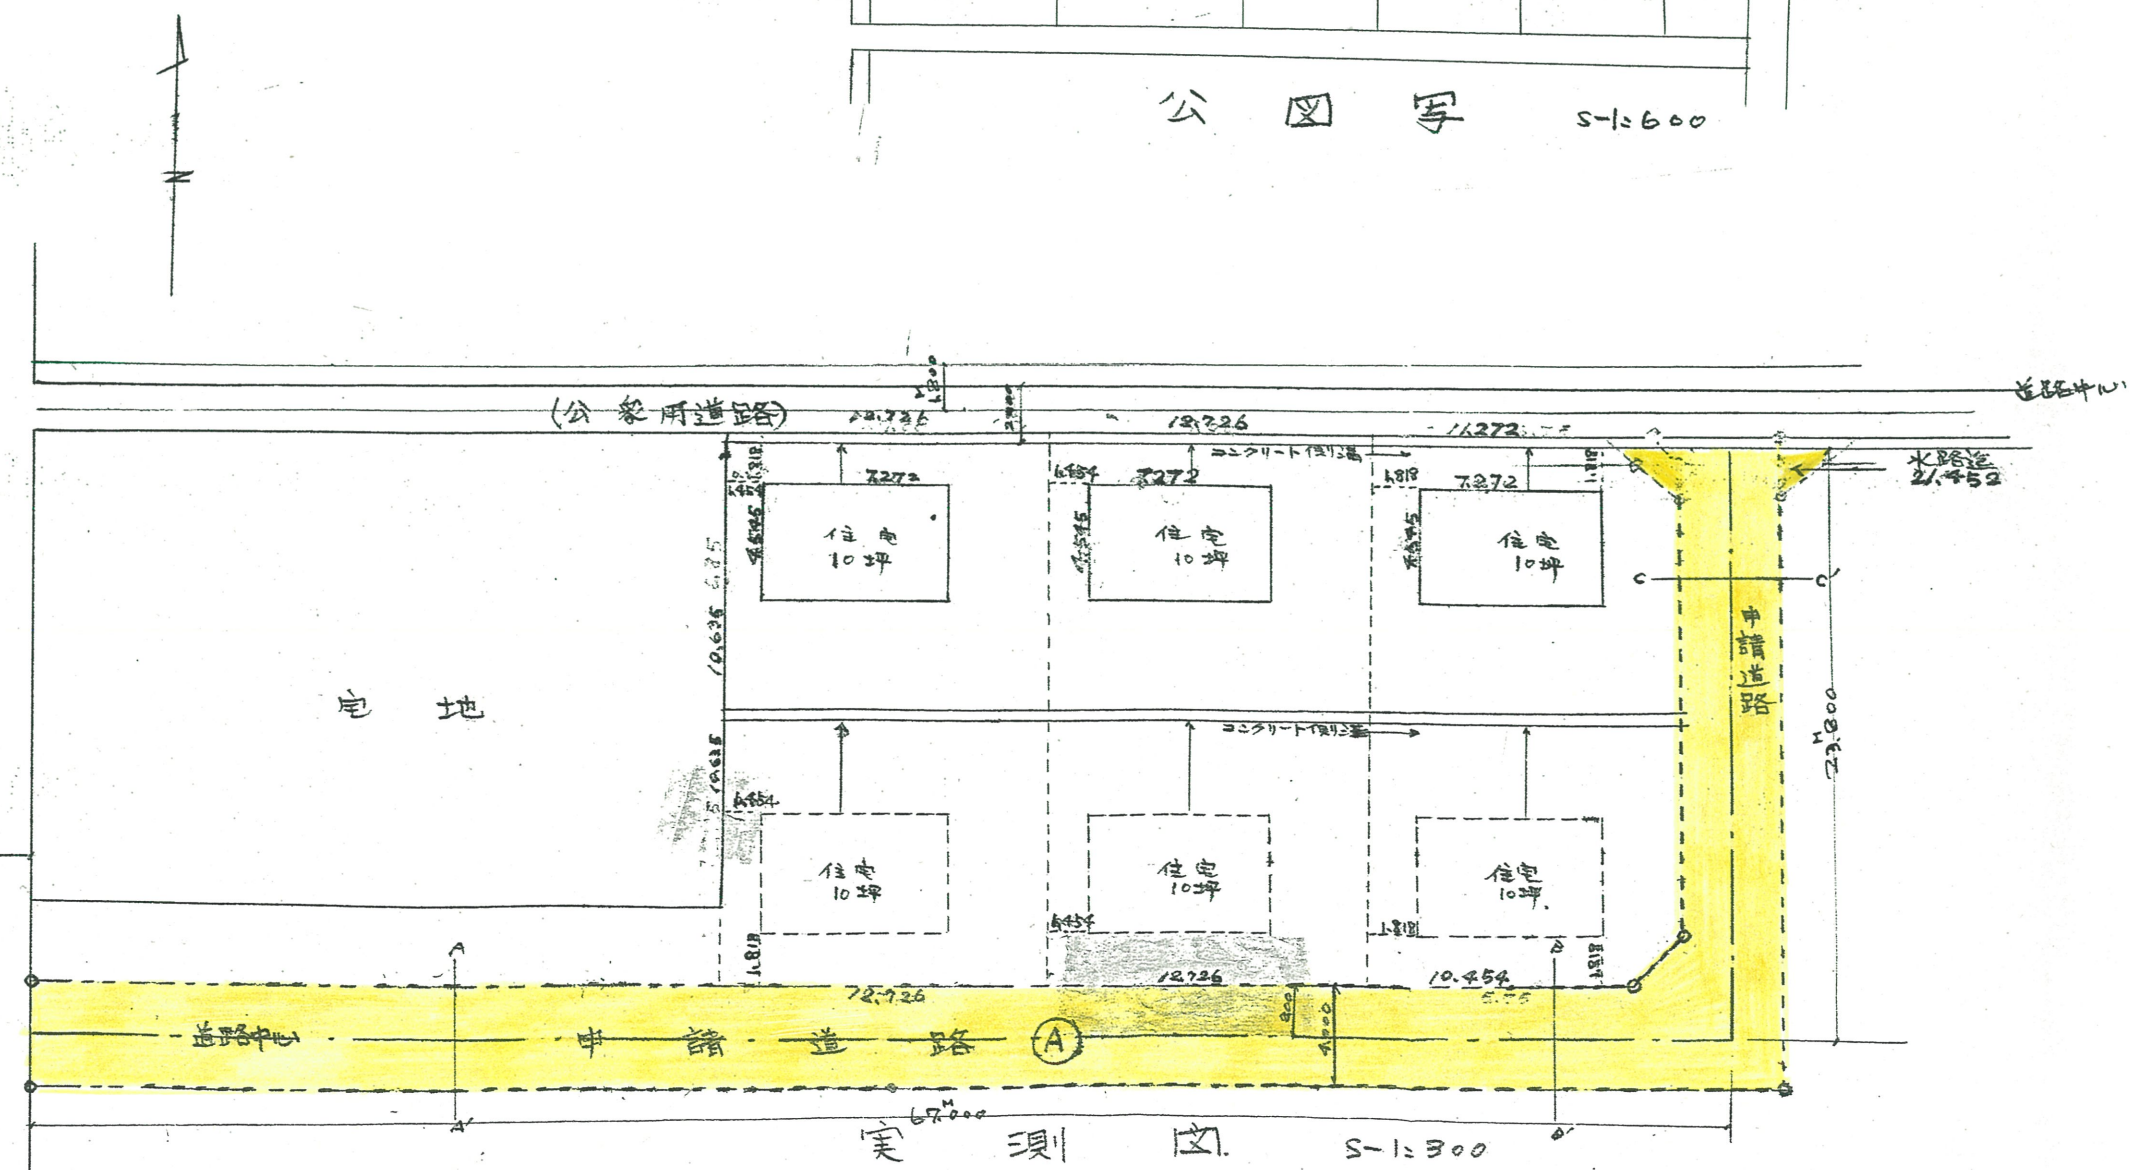

附近見取図

道路位置指定図	指定番号	39-186
萩丘 地内	指定年月日	S39. 9. 2

地籍図 (実測図及び公図写)

断面図

S-1-40

実測図 S-1-300