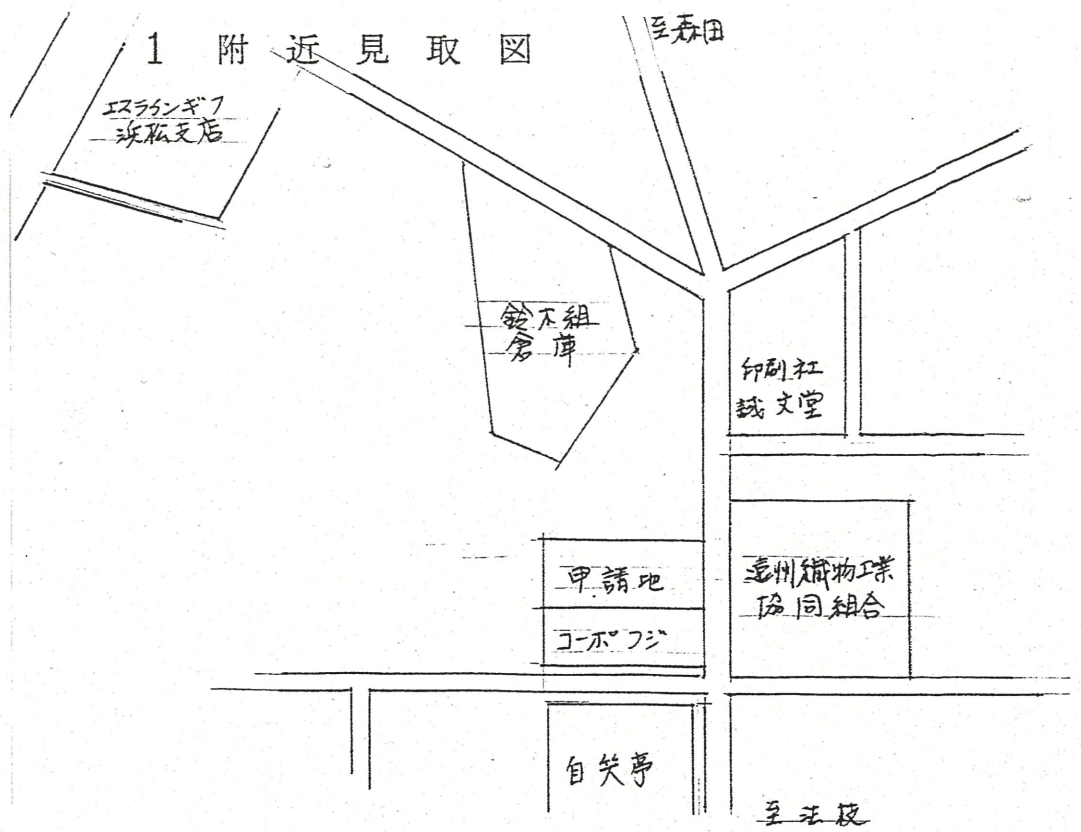

地籍図 (実測図及公図写)

版権地図 1/600

実測図 1/300

道路位置指定図	指定番号	38-66
神田町地内	指定年月日	S38.6.21

附近見取図

断面図 1/30

道路位置指定図	指定番号	63-24
神田町 地内	指定年月日	H 1. 2. 17

2 断面図
1/30