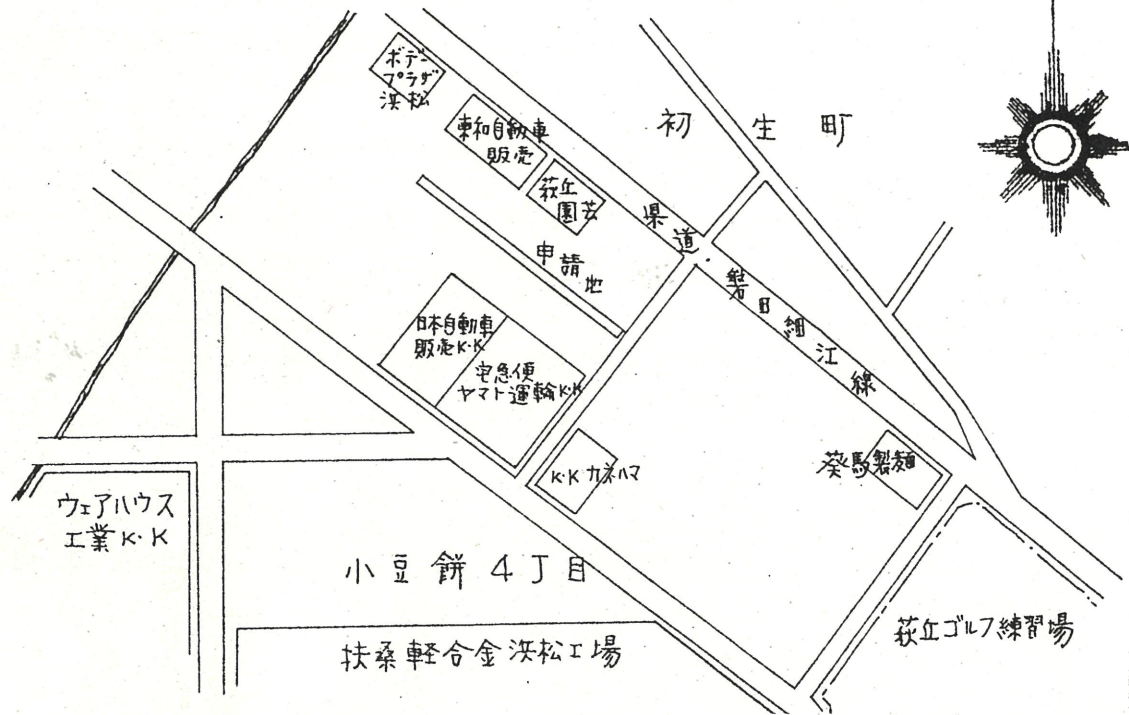

附近見取図

地籍図 (1/600)

S 1/600

断面図

S 1/600

道路位置指定図	指定番号	38-30
小豆餅四丁目 地内	指定年月日	S38.5.6

1 附近見取図

2 断面図 S. 1/30

道路位置指定図	指定番号	59-26
小豆餅四丁目地内	指定年月日	S62. 4. 3

実測図

S. 1/300