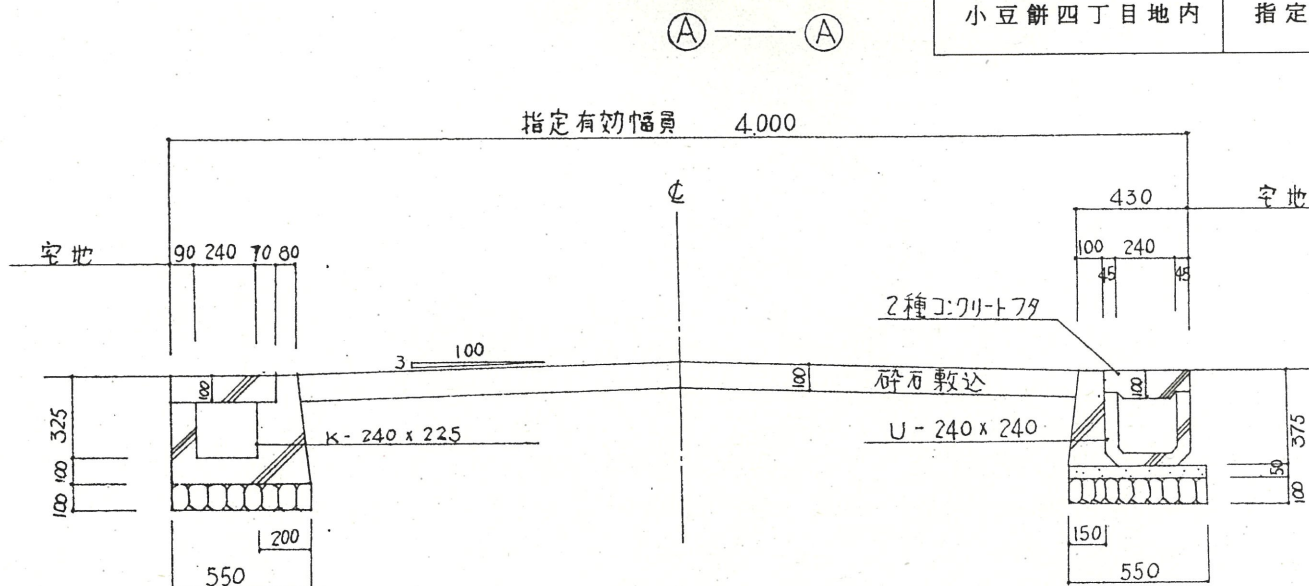

附近見取図

地籍図 (1/600)

S 1/600

断面図

S 1/600

道路位置指定図	指定番号	38-30
小豆餅四丁目 地内	指定年月日	S38.5.6

1 附近見取図

2 断面図 S. 1/30

道路位置指定図	指定番号	59-26
小豆餅四丁目地内	指定年月日	S62. 4. 3

実測図

S. 1/300