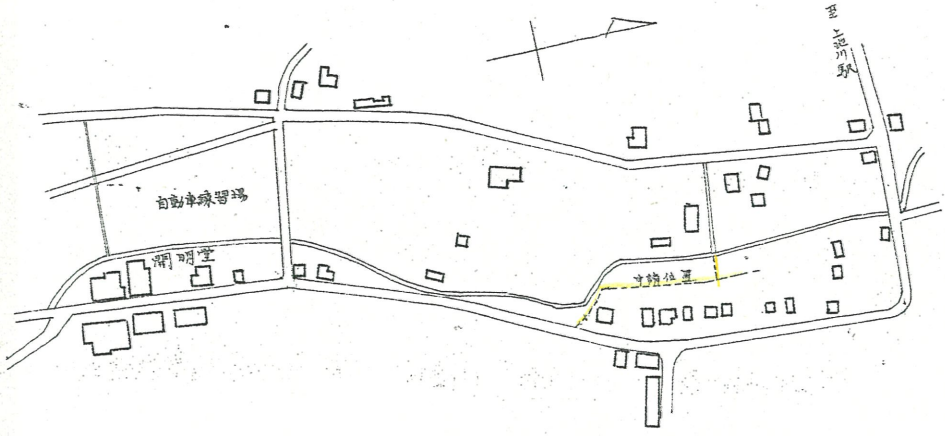

附近見取図

断面図

| | | |
|---------|-------|-----------|
| 道路位置指定図 | 指定番号 | 36-261 |
| 上池川町 地内 | 指定年月日 | S37. 1.17 |

実測図

5/600

公園写