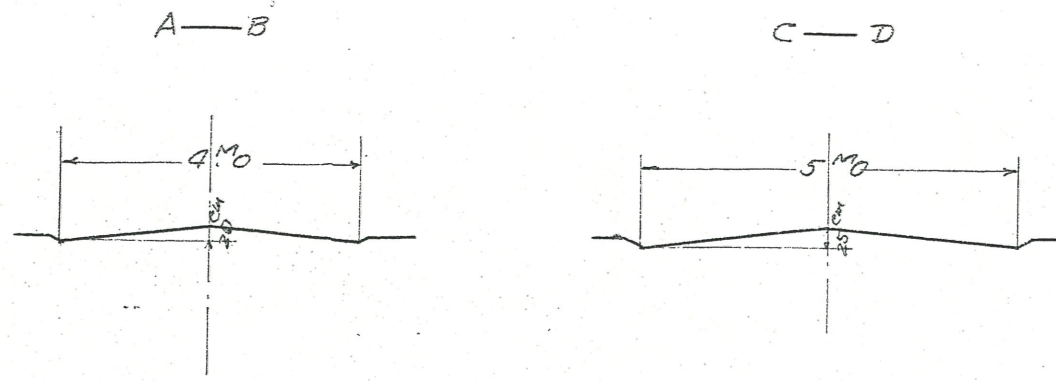

附近見取図

断面図

| | | |
|---------|-------|-----------|
| 道路位置指定図 | 指定番号 | 36-261 |
| 上池川町 地内 | 指定年月日 | S37. 1.17 |

実測図

5/600

公園写