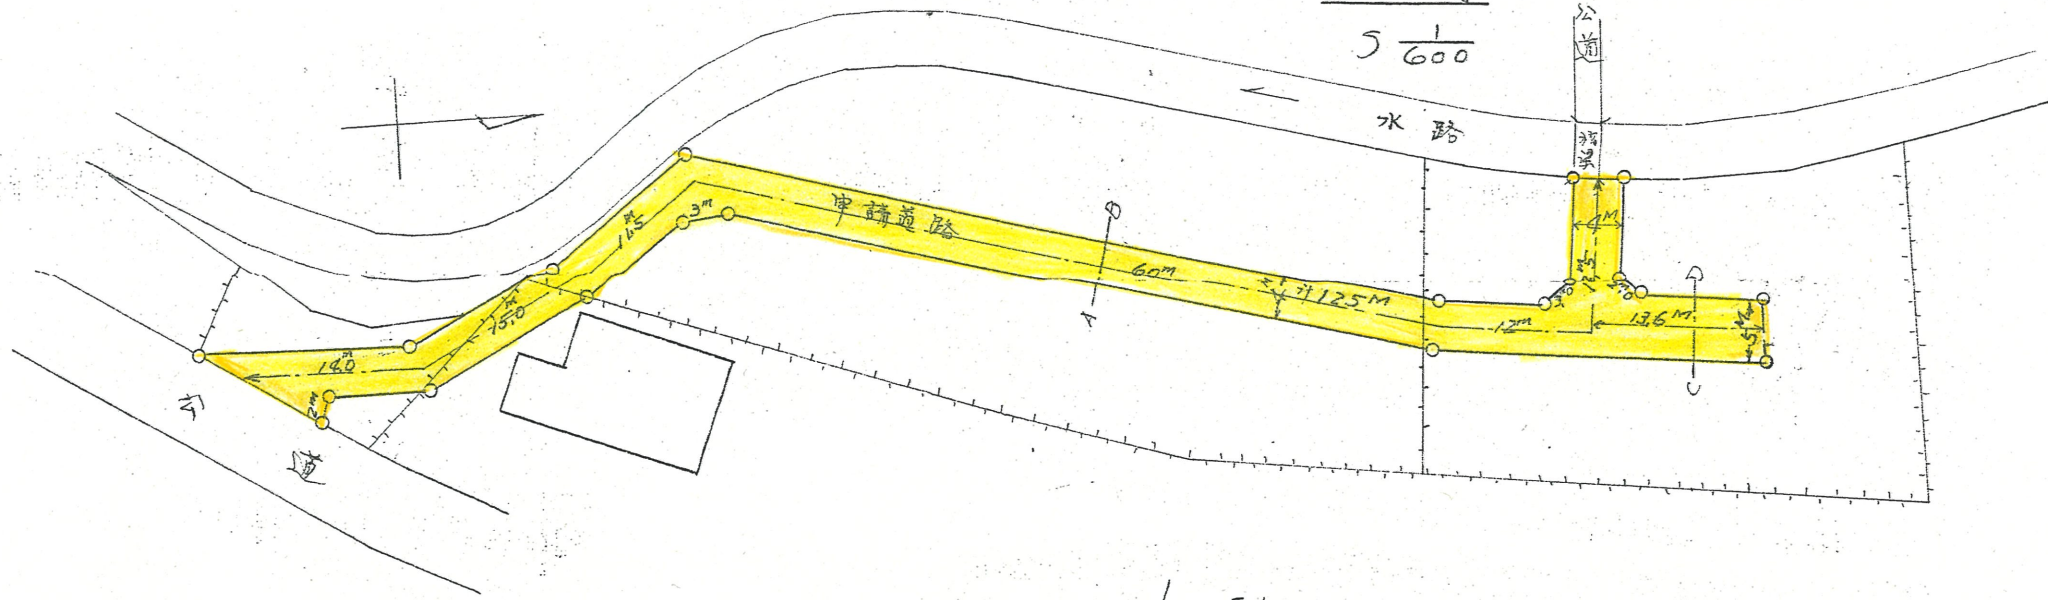

附近見取図

断面図

| | | |
|---------|-------|-----------|
| 道路位置指定図 | 指定番号 | 36-261 |
| 上池川町 地内 | 指定年月日 | S37. 1.17 |

実測図

5/600

公園写