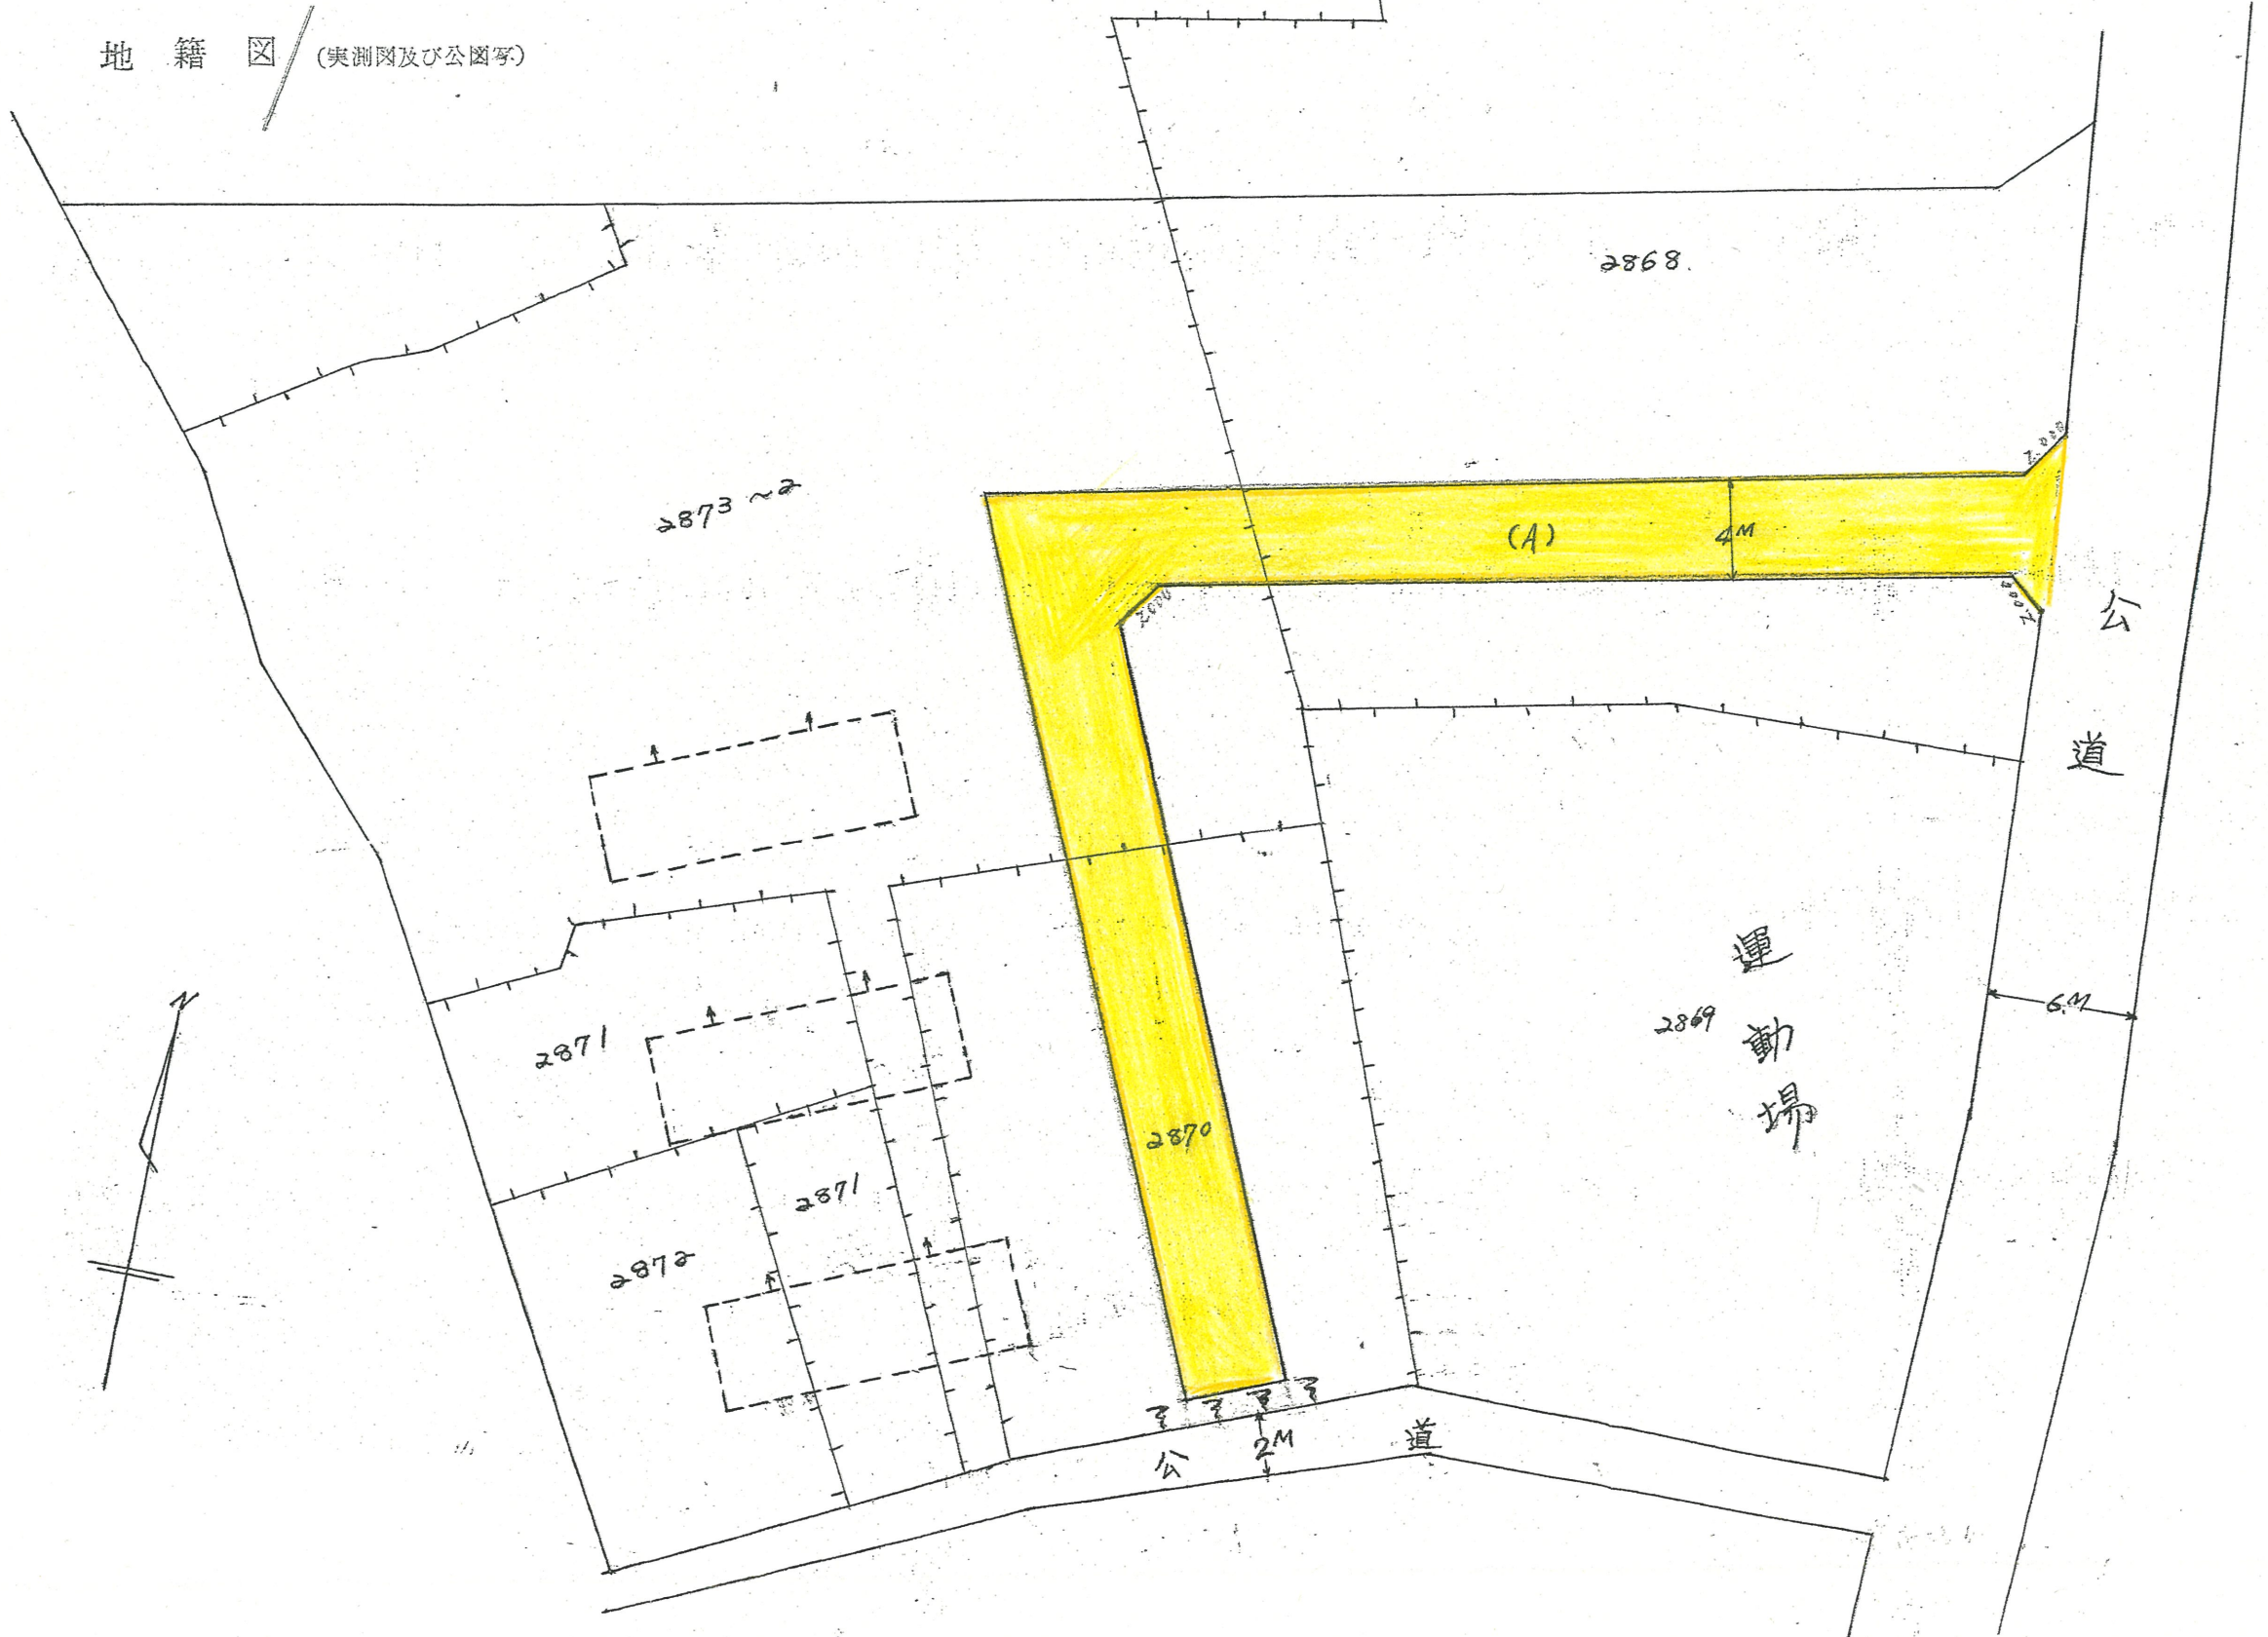

附近見取図

断面図

道路位置指定図	指定番号	35-1605
神ヶ谷町 地内	指定年月日	S35. 6. 8

図 (実測図及び

地籍図 (実測図及び公図等)

公道 2M

公道

運動場

(A)

2868

2873~2

2871

2871

2872

2870

2869