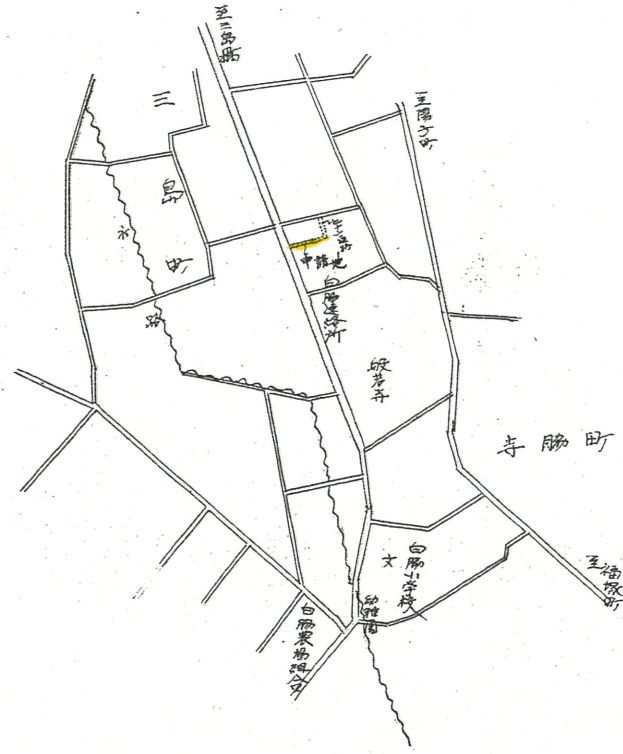

附近見取図

断面図

道路位置指定図	指定番号	35-1178
三島町 地内	指定年月日	S35.12.14

地籍図 (実測図及び公図等)