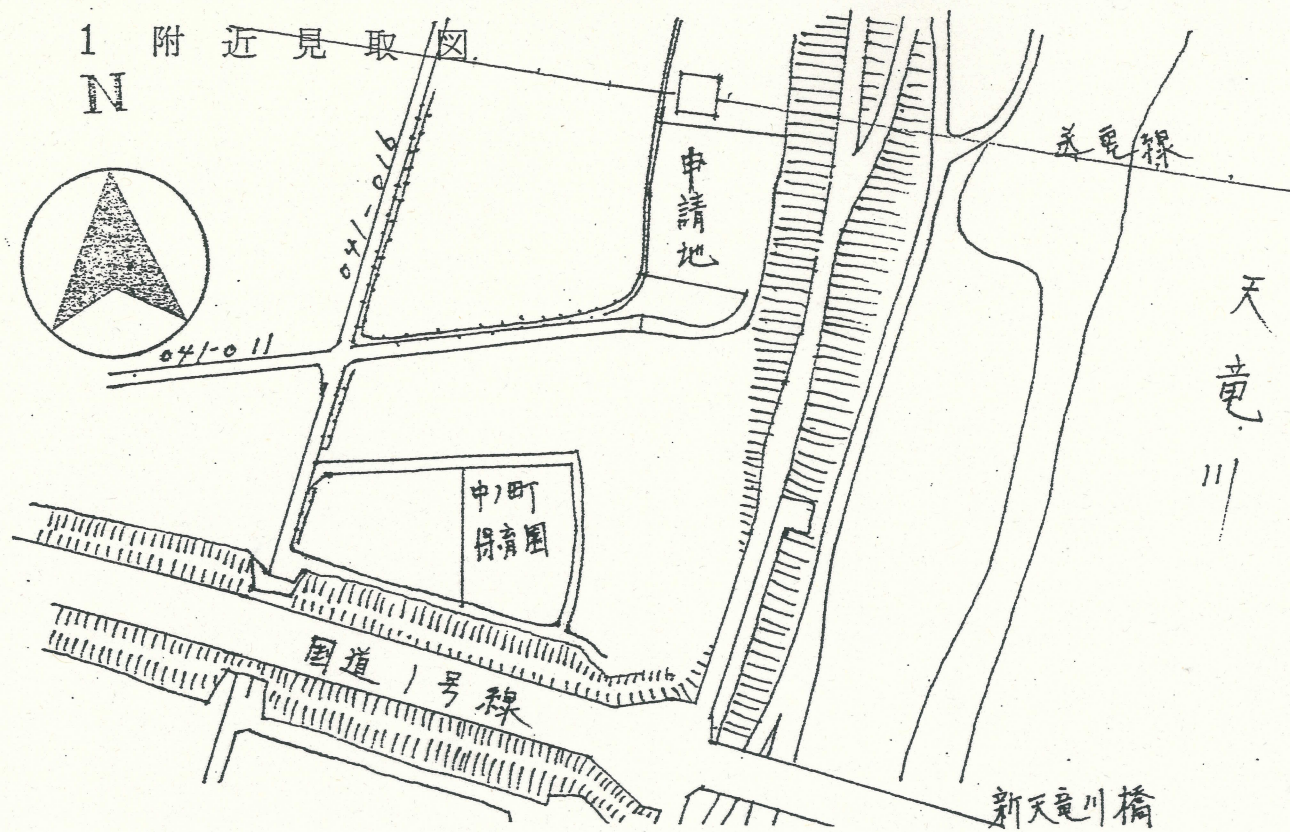

附近見取図

断面図

道路位置指定図	指定番号	34-1528
中野町 地内	指定年月日	S35. 1. 30

60-7 一部廃止
残りの認定

地籍図 (実測図及び公図写)

1 附近見取図

公図写 1/600

道路位置指定図	指定番号	60-7
中野町 地内	指定年月日	S60. 7. 26

実測図 1/500