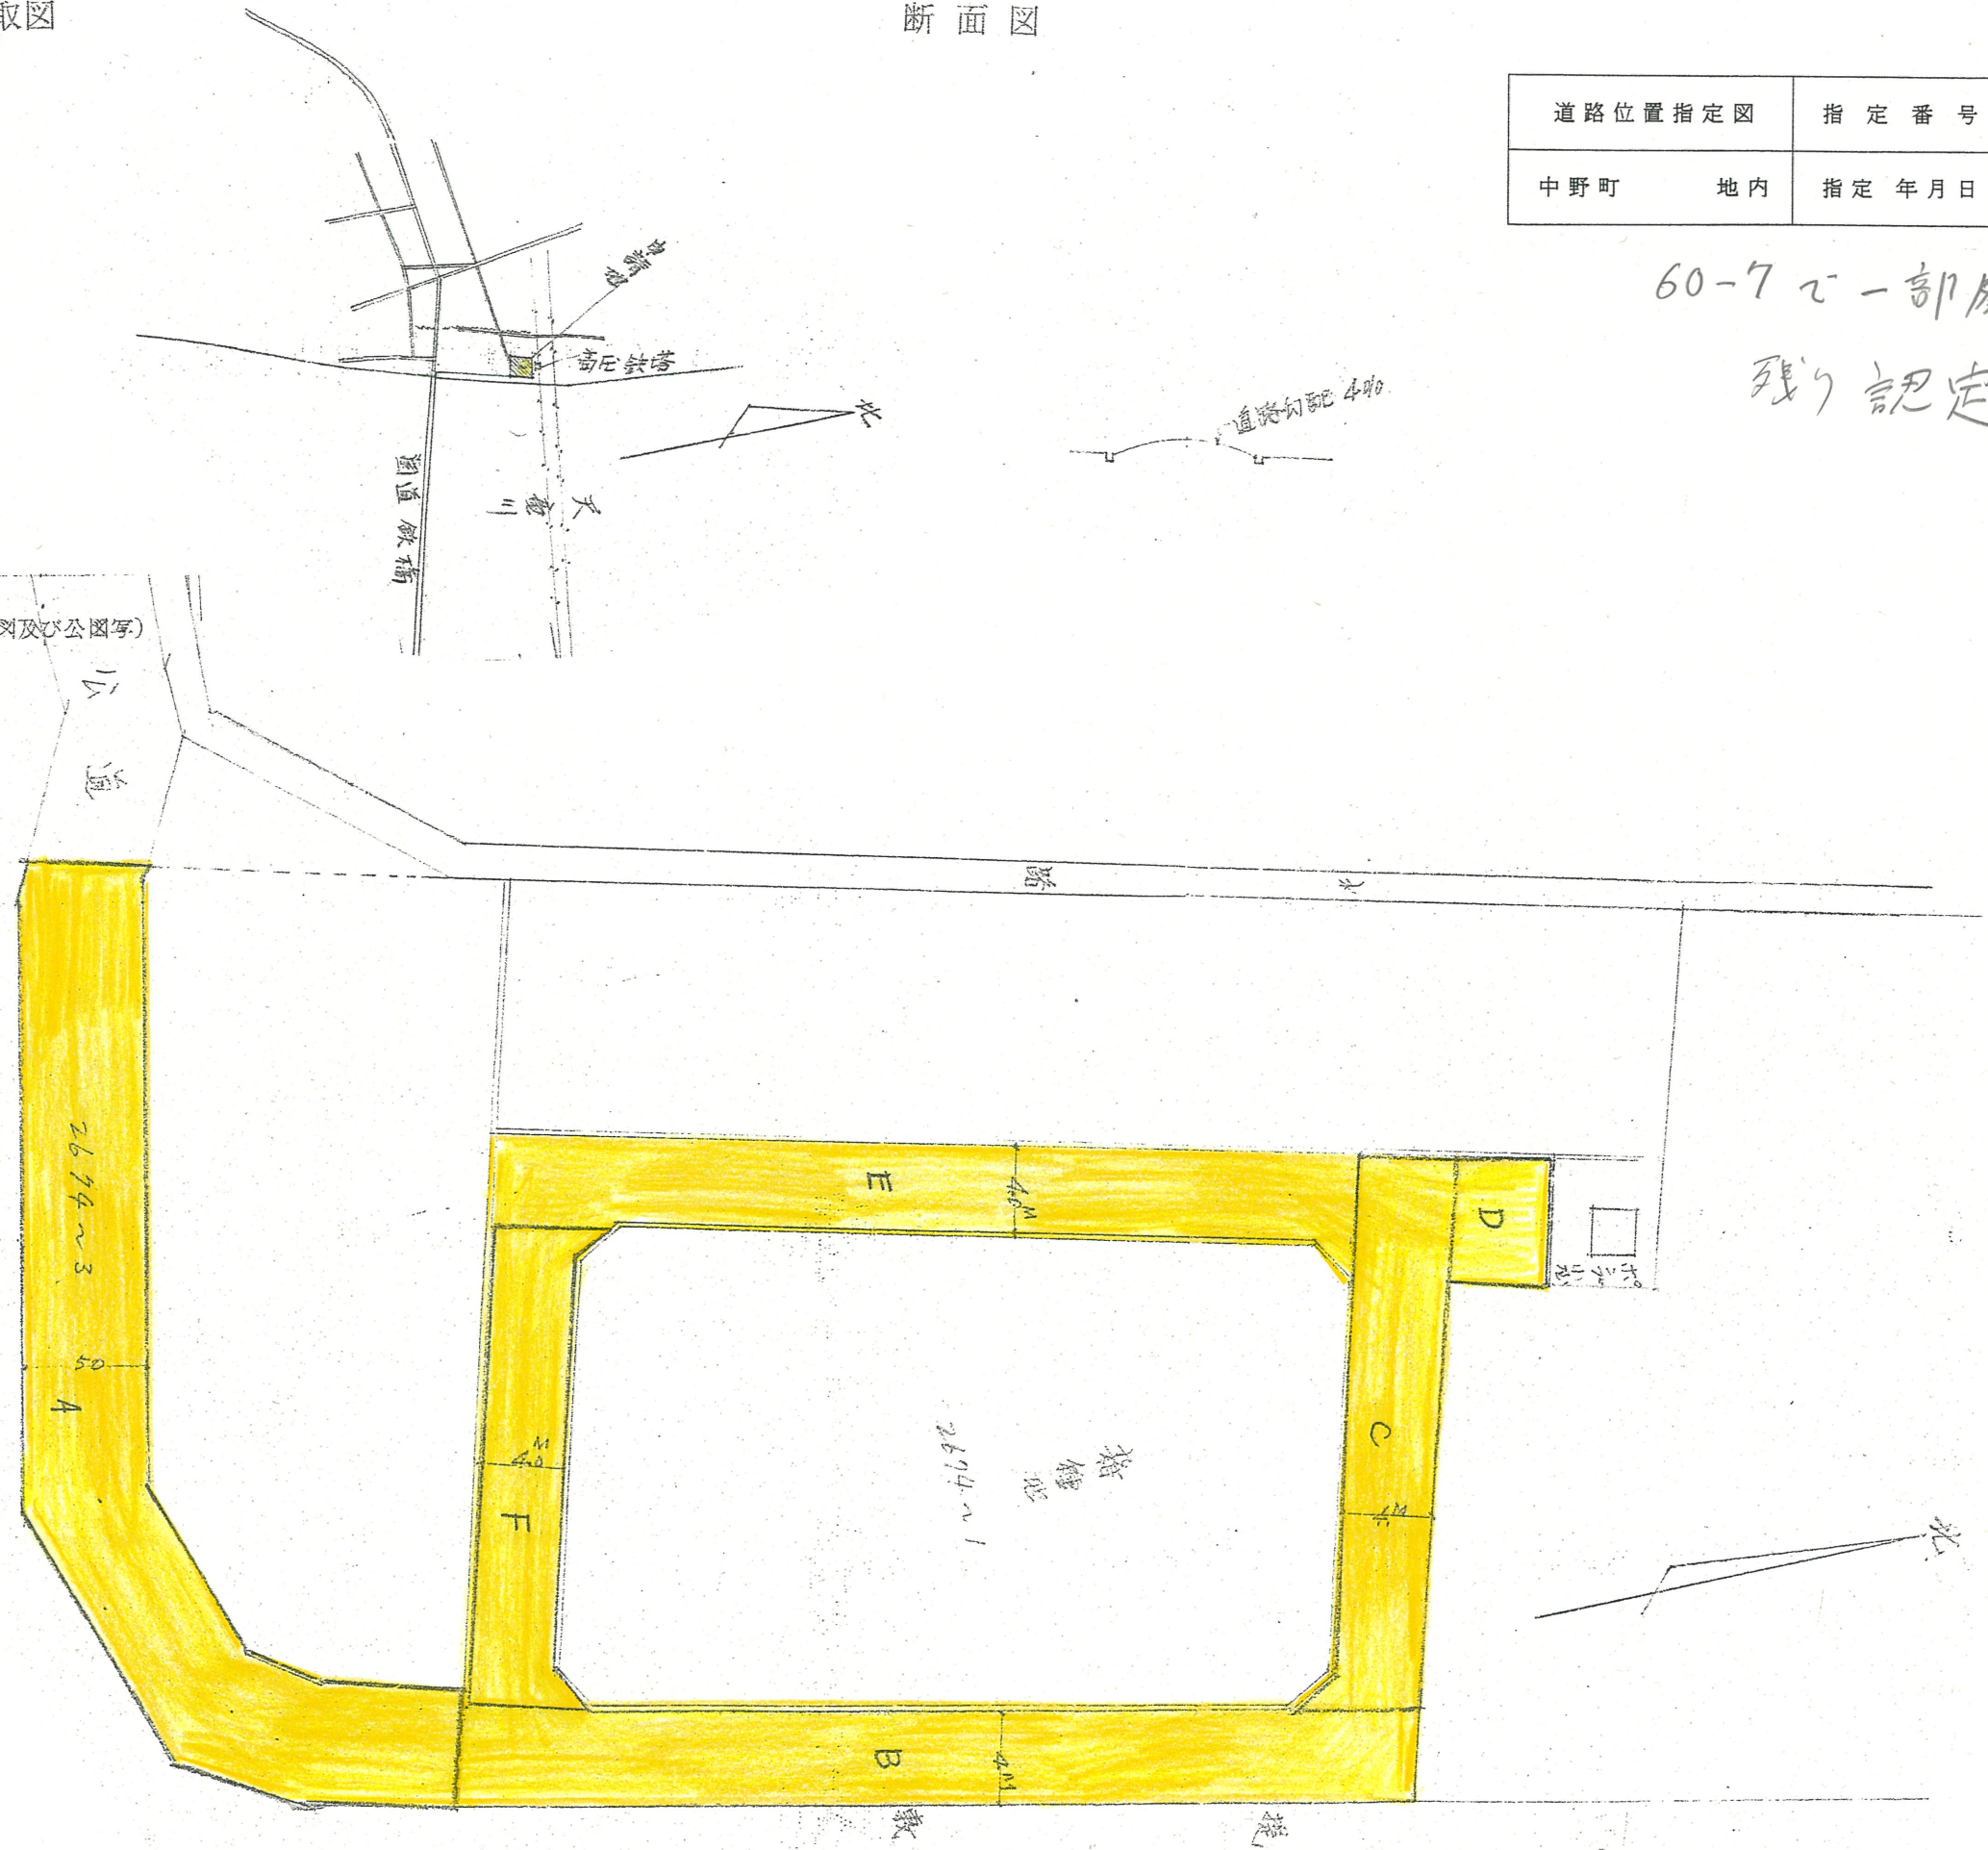

附近見取図

断面図

道路位置指定図	指定番号	34-1528
中野町 地内	指定年月日	S35. 1. 30

60-7 一部廃止
残りの認定

地籍図 (実測図及び公図写)

1 附近見取図

公図写 1/600

道路位置指定図	指定番号	60-7
中野町 地内	指定年月日	S60. 7. 26

実測図 1/500