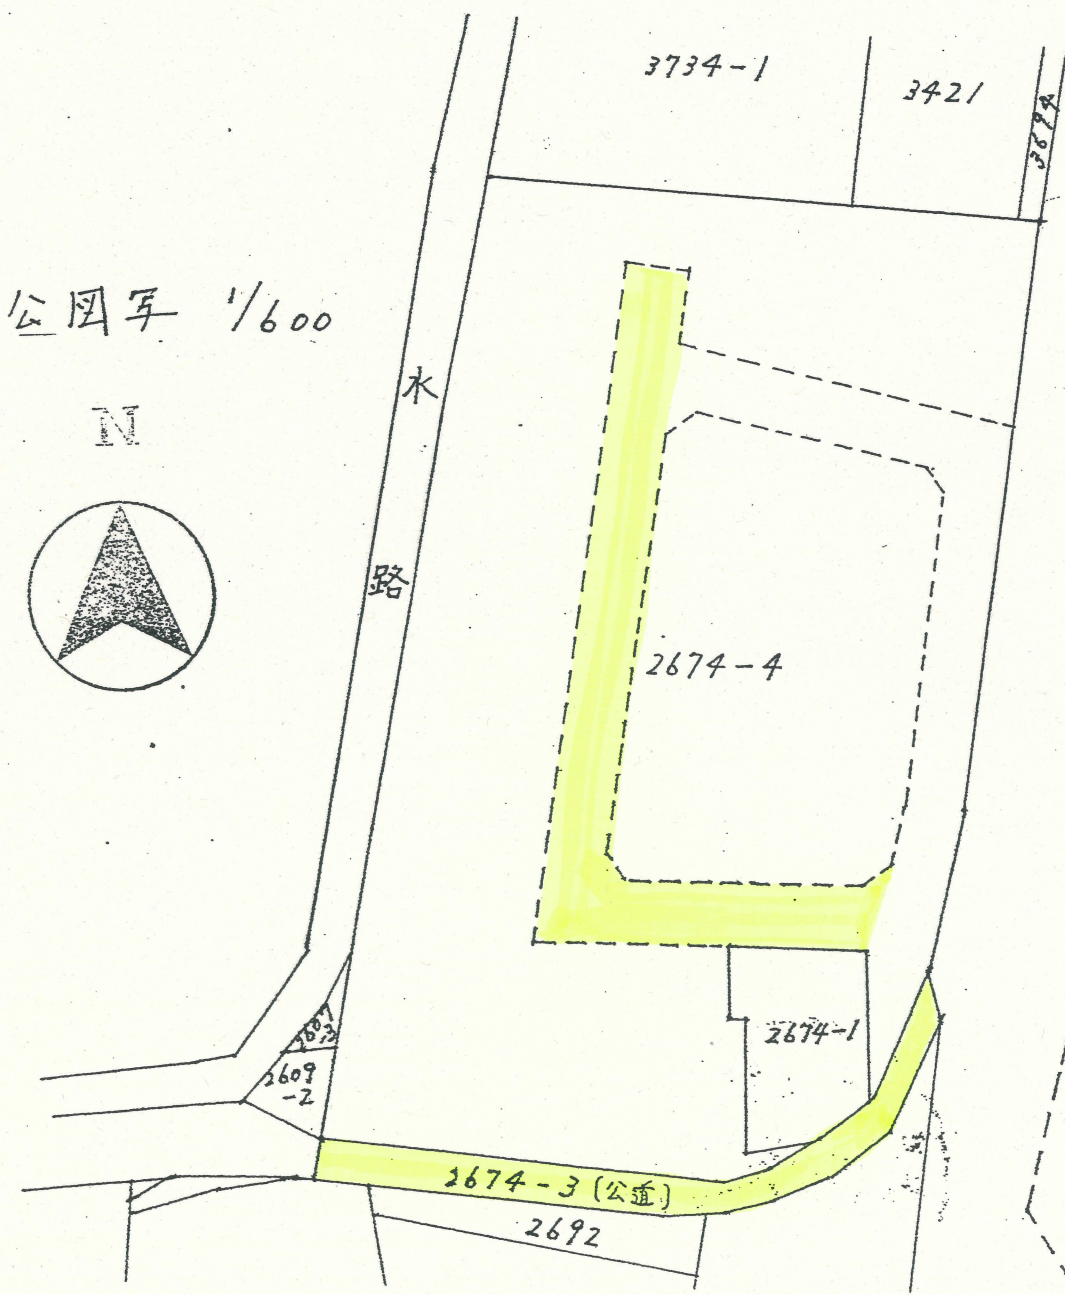

附近見取図

断面図

道路位置指定図	指定番号	34-1528
中野町 地内	指定年月日	S35. 1. 30

60-7 一部廃止
残りの認定

地籍図 (実測図及び公図写)

1 附近見取図

公図写 1/600

道路位置指定図	指定番号	60-7
中野町 地内	指定年月日	S60. 7. 26

実測図 1/500