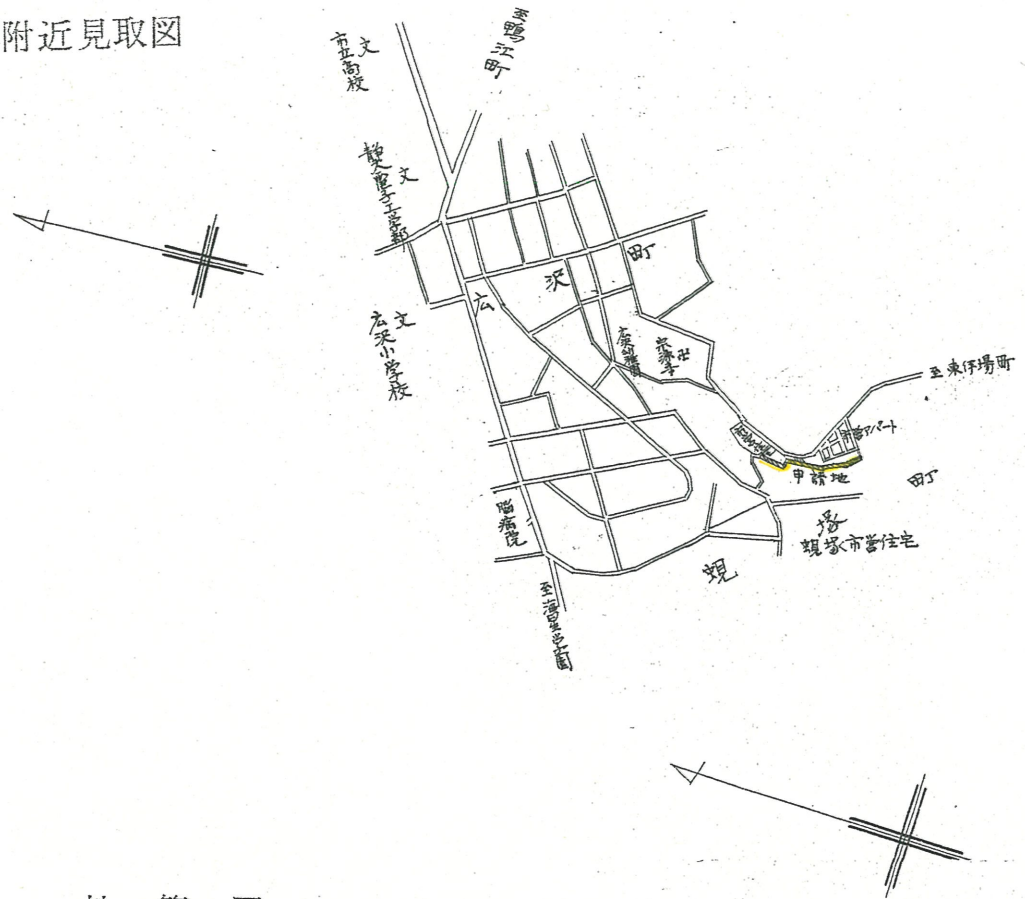

道路位置指定図	指定番号	34-1457
蜷塚町 地内	指定年月日	S34. 9.25

※注意事項があるため、窓口にてご確認ください。

附近見取図

断面図

地籍図 (実測図及び公図等)