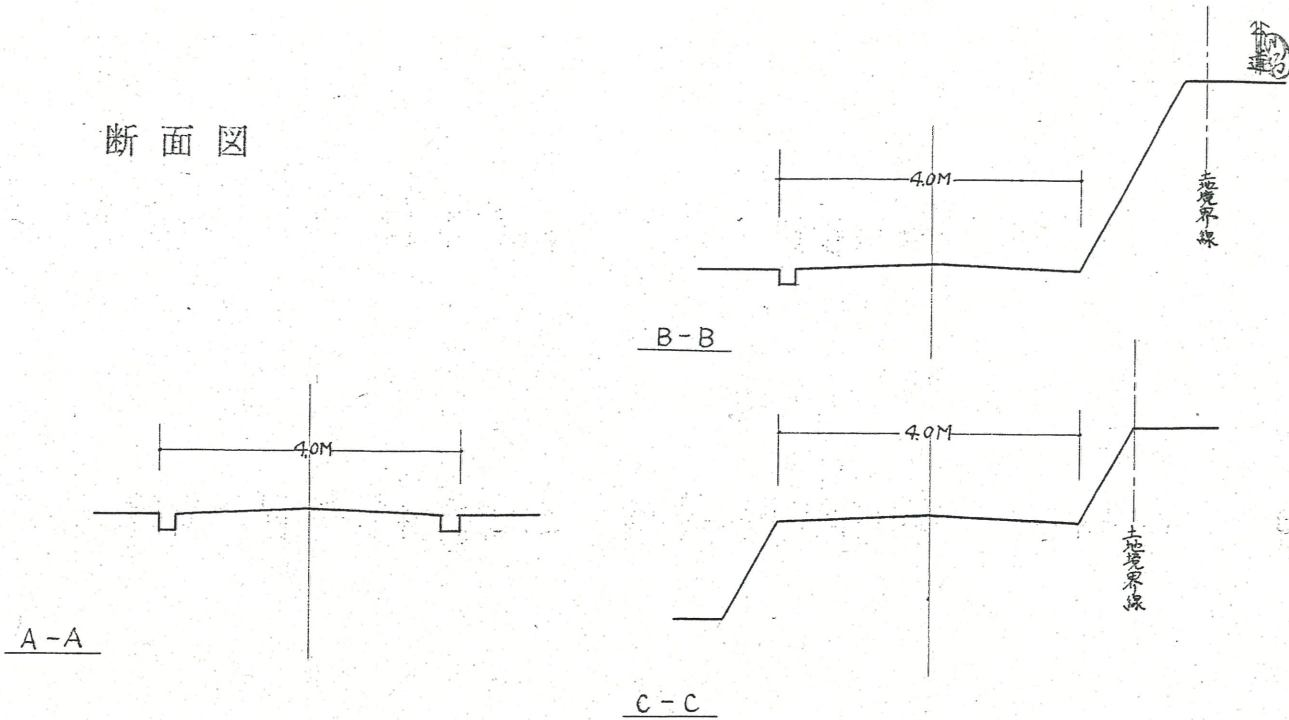

道路位置指定図	指定番号	34-1457
蜷塚町 地内	指定年月日	S34. 9.25

※注意事項があるため、窓口にてご確認ください。

附近見取図

断面図

地籍図 (実測図及び公図等)