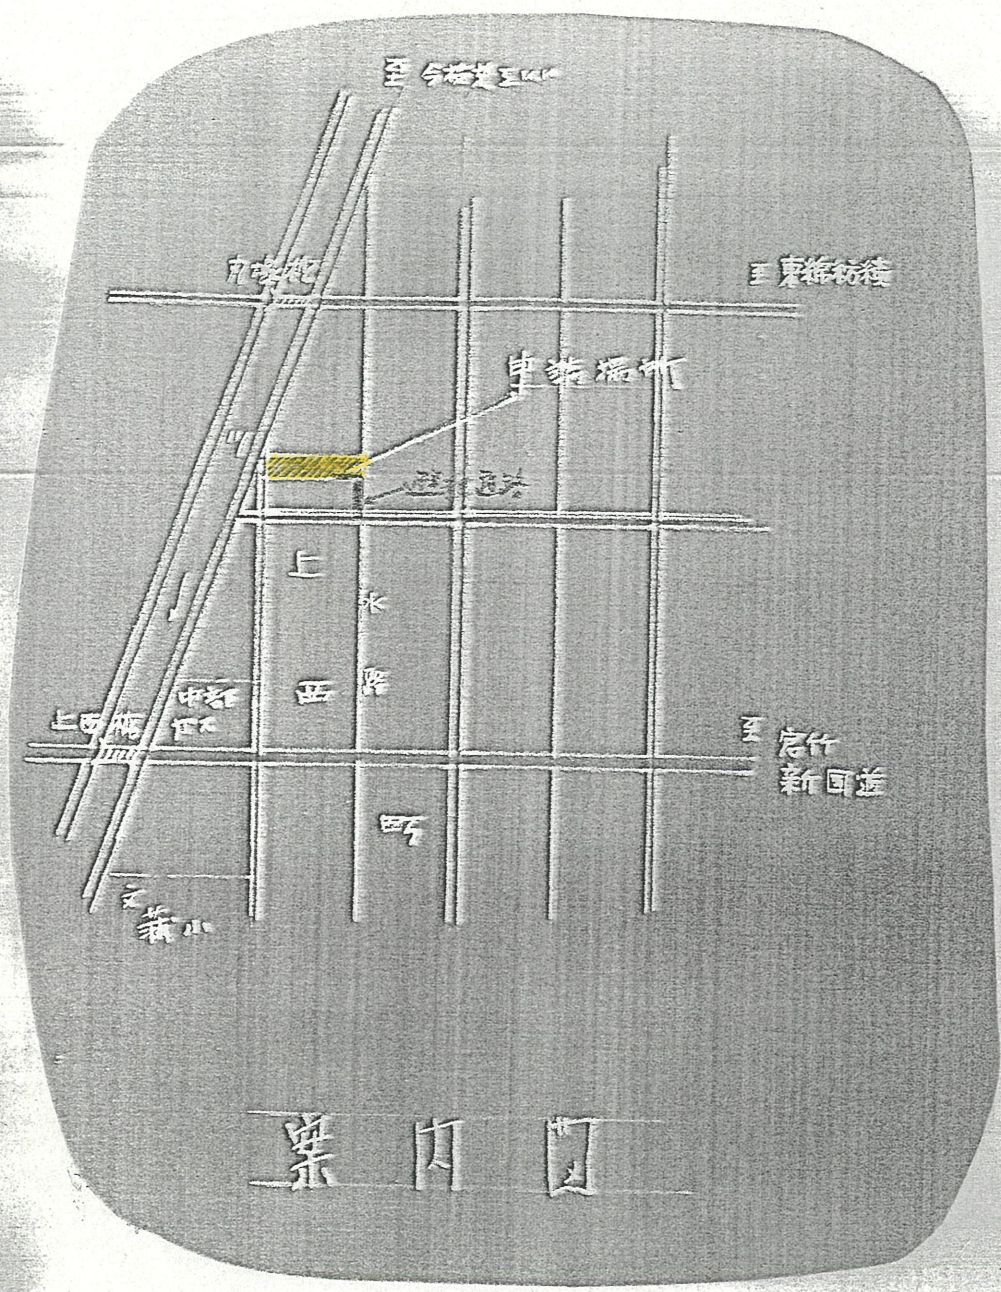

道路位置指定図	指定番号	33-1341
上西町	地内	指定年月日 S34. 2. 3

案内図

地籍図 1/500