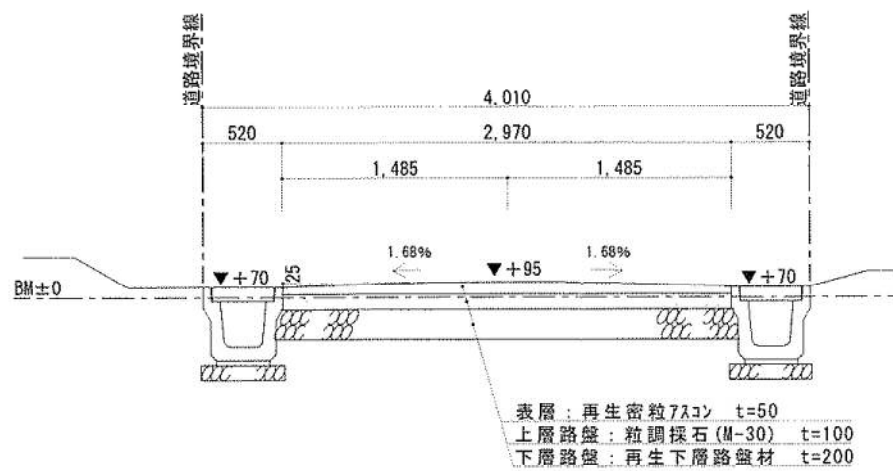

道路位置指定図	指定番号	4-3
小池町	指定年月日	R4. 10. 13

附近見取図

公図写 縮尺:1/500

断面図 縮尺:1/50

実測平面図 縮尺:1/250