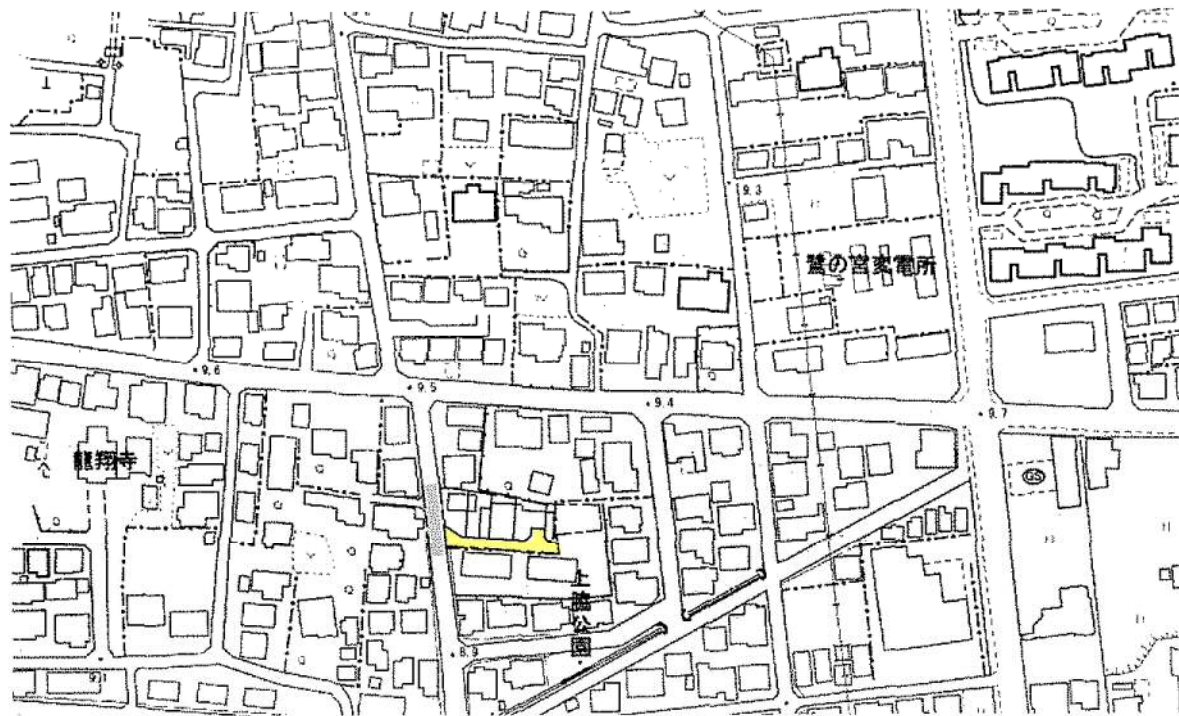

道路位置指定図	指定番号	4-3
小池町	指定年月日	R4. 10. 13

附近見取図

公図写 縮尺:1/500

断面図 縮尺:1/50

実測平面図 縮尺:1/250