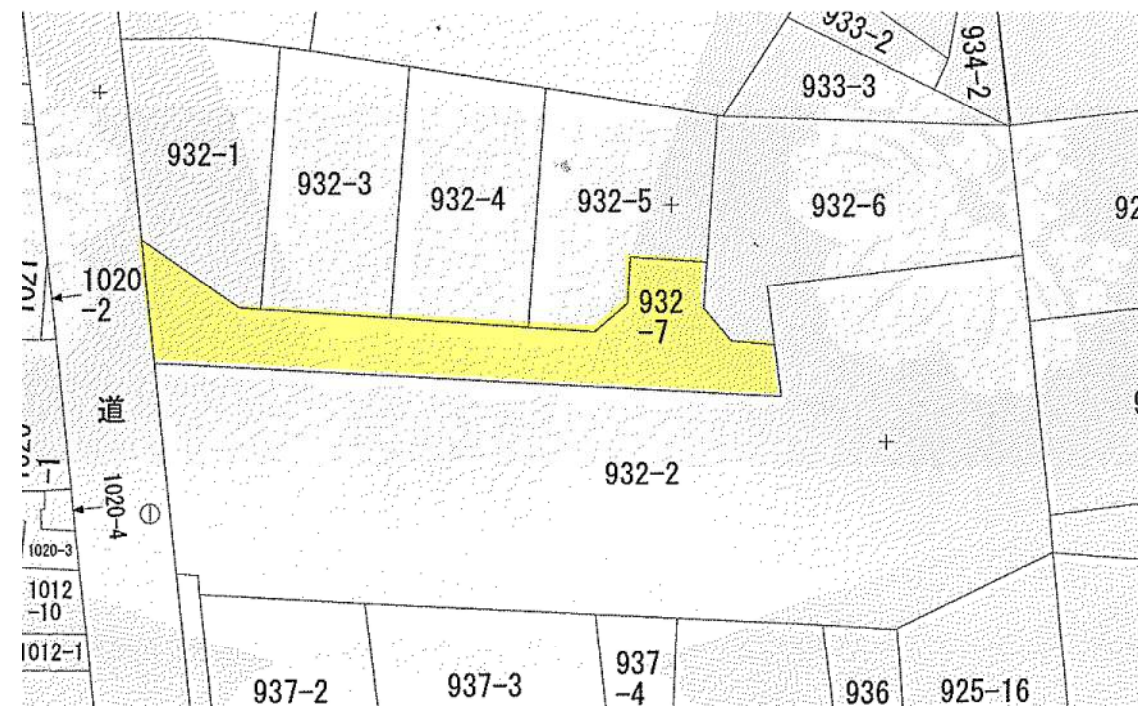

道路位置指定図	指定番号	4-3
小池町	指定年月日	R4. 10. 13

附近見取図

公図写 縮尺:1/500

断面図 縮尺:1/50

実測平面図 縮尺:1/250