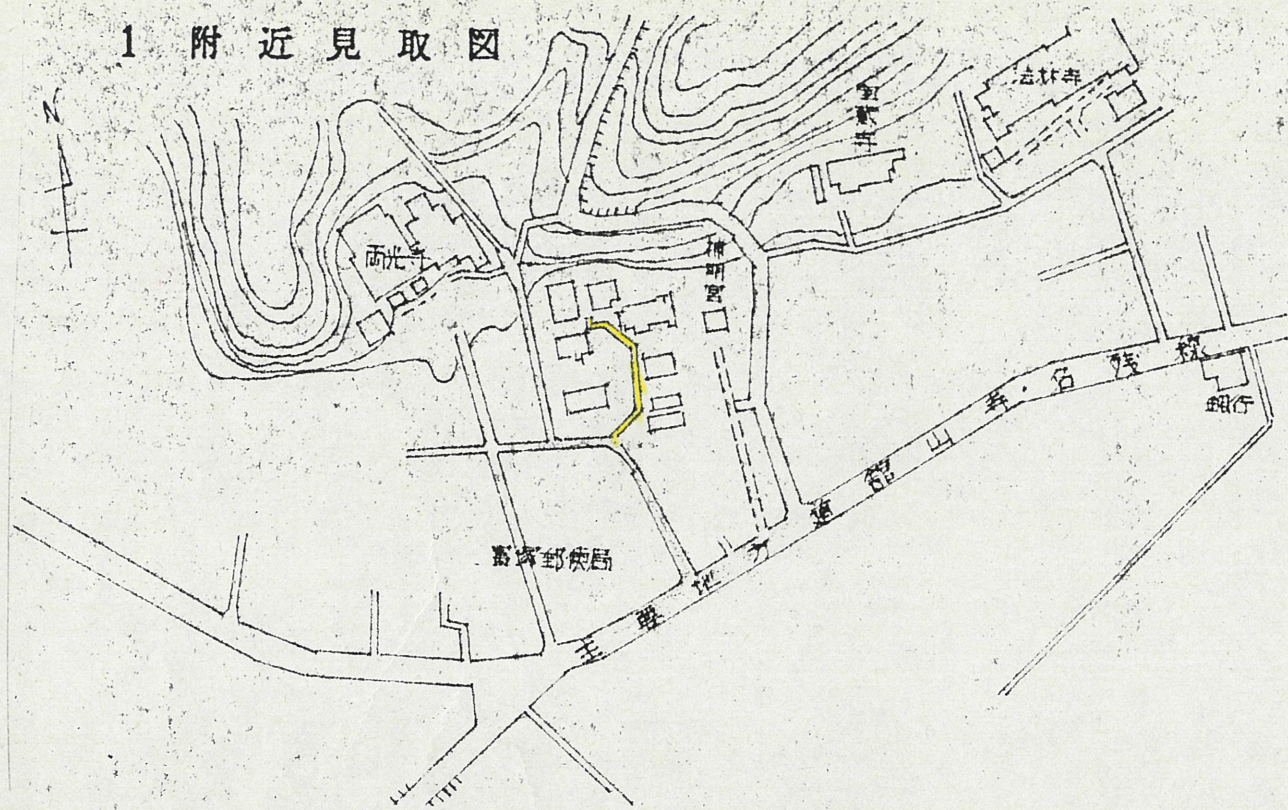

道の指定図	指定番号	59-2
富塚町地内	指定年月日	S59.8.17

1 附近見取図

3 地籍図

2 断面図

道の指定図	指定番号	59-2
富塚町地内	指定年月日	S59.8.17

1/600  
 145.10/1  
 59.6.1 法