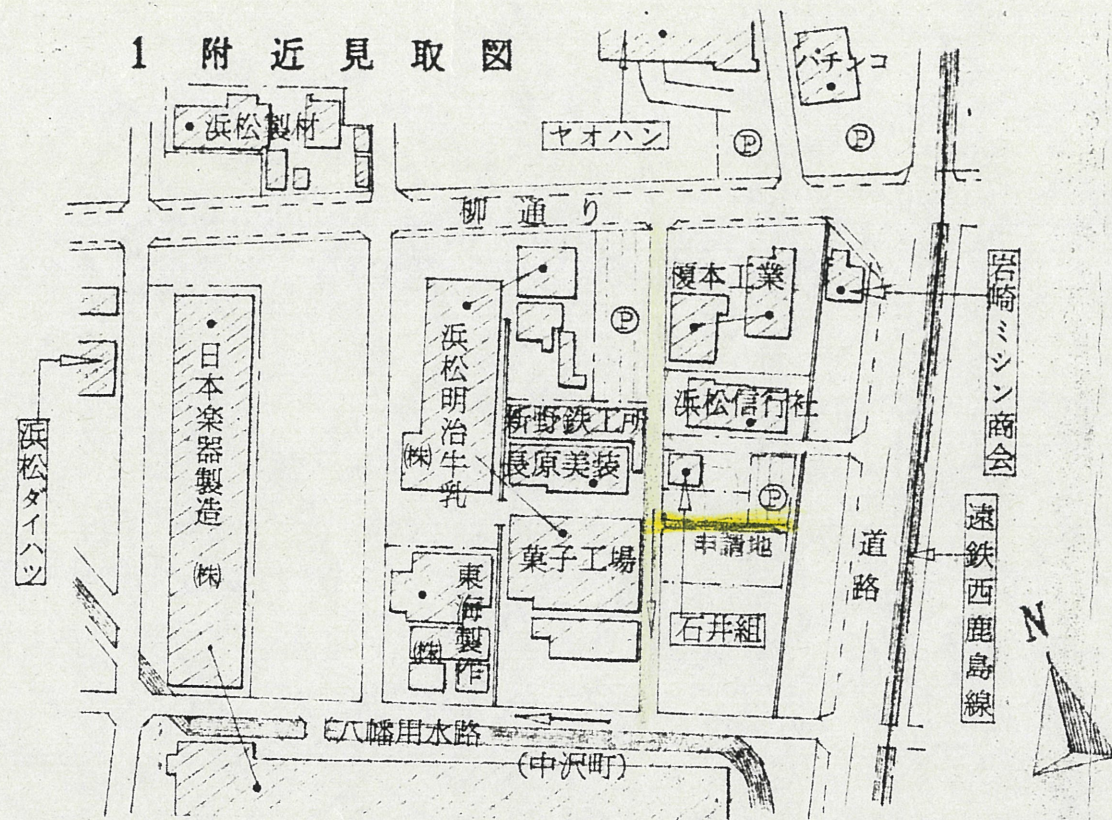

道の指定図	指定番号	58-4
助信町地内	指定年月日	S59.3.6

3 地籍図 (実測図・公図写し) ※ 公図写しには、道路位置を破線で記入して下さい。

実測図

公図写 浜松市助信町字南区

縮尺 = 1/200

縮尺 = 1/600

- 172 宅地 財団法人浜松信行社
- 173 宅地 財団法人浜松信行社
- 174-1 宅地 財団法人浜松信行社
- 174-2 宅地 財団法人浜松信行社
- 175-2 宅地 財団法人浜松信行社
- 175-1 宅地 財団法人浜松信行社
- 176 宅地 財団法人浜松信行社
- 177-1 宅地
- 177-2 宅地

1 附近見取図

道の指定図	指定番号	58-4
助信町地内	指定年月日	S59.3.6

2 断面図