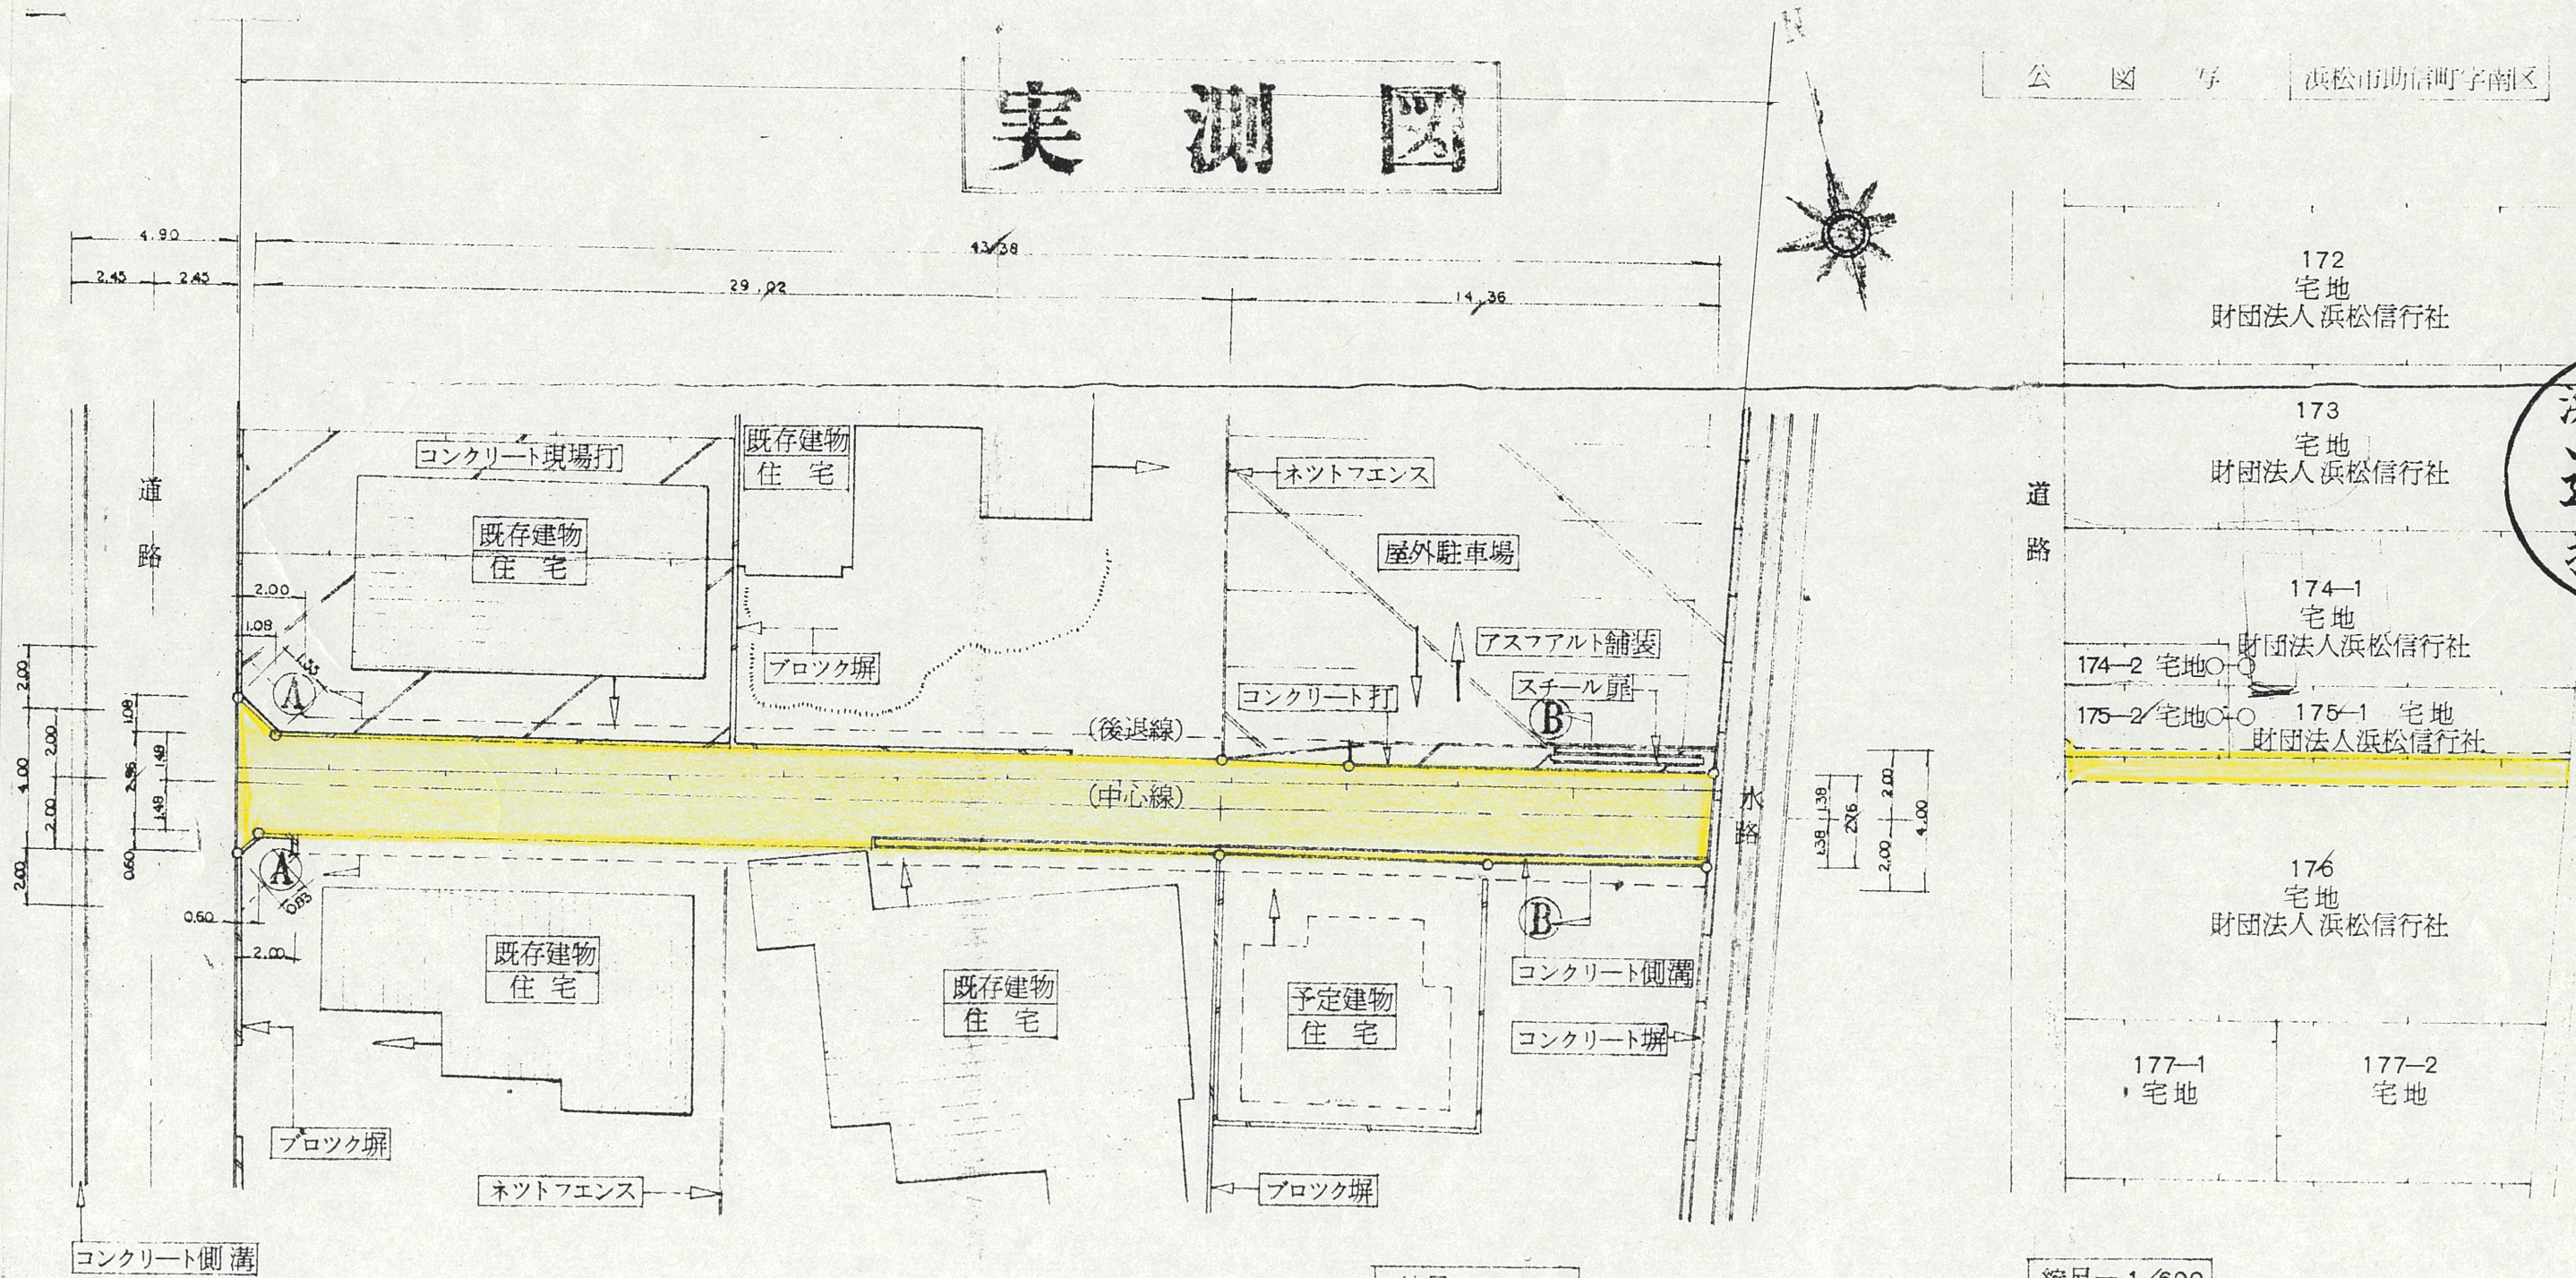

道の指定図	指定番号	58-4
助信町地内	指定年月日	S59.3.6

3 地籍図 (実測図・公図写し) ※ 公図写しには、道路位置を破線で記入して下さい。

実測図

公図写 浜松市助信町字南区

縮尺 = 1/200

縮尺 = 1/600

- 172 宅地 財団法人浜松信行社
- 173 宅地 財団法人浜松信行社
- 174-1 宅地 財団法人浜松信行社
- 174-2 宅地 財団法人浜松信行社
- 175-2 宅地 財団法人浜松信行社
- 175-1 宅地 財団法人浜松信行社
- 176 宅地 財団法人浜松信行社
- 177-1 宅地
- 177-2 宅地

1 附近見取図

道の指定図	指定番号	58-4
助信町地内	指定年月日	S59.3.6

2 断面図