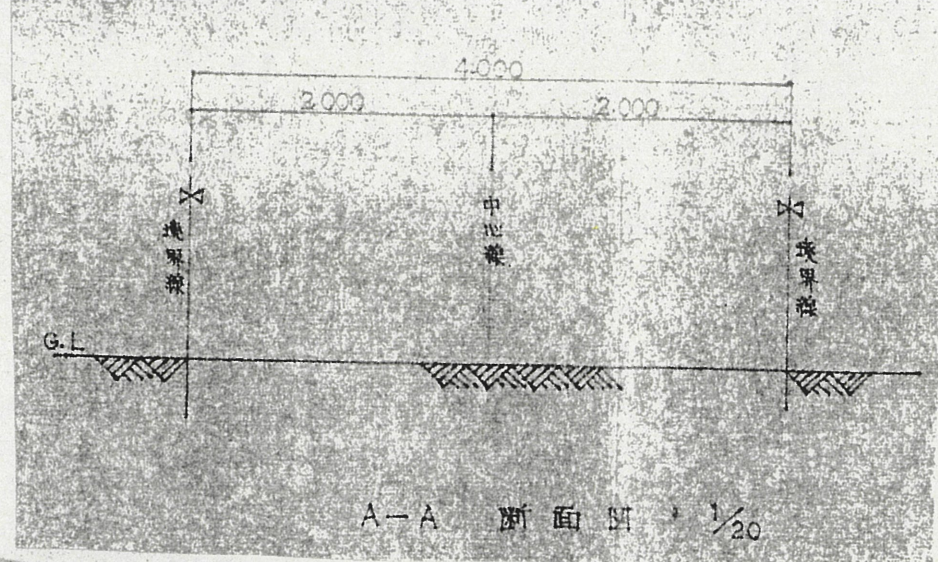

1 附近見取図 1/2500

道の指定図	指定番号	58-2
鴨江四丁目 地内	指定年月日	S58.11.22

2 断面図

3 地籍図 (実測図・公図写し)