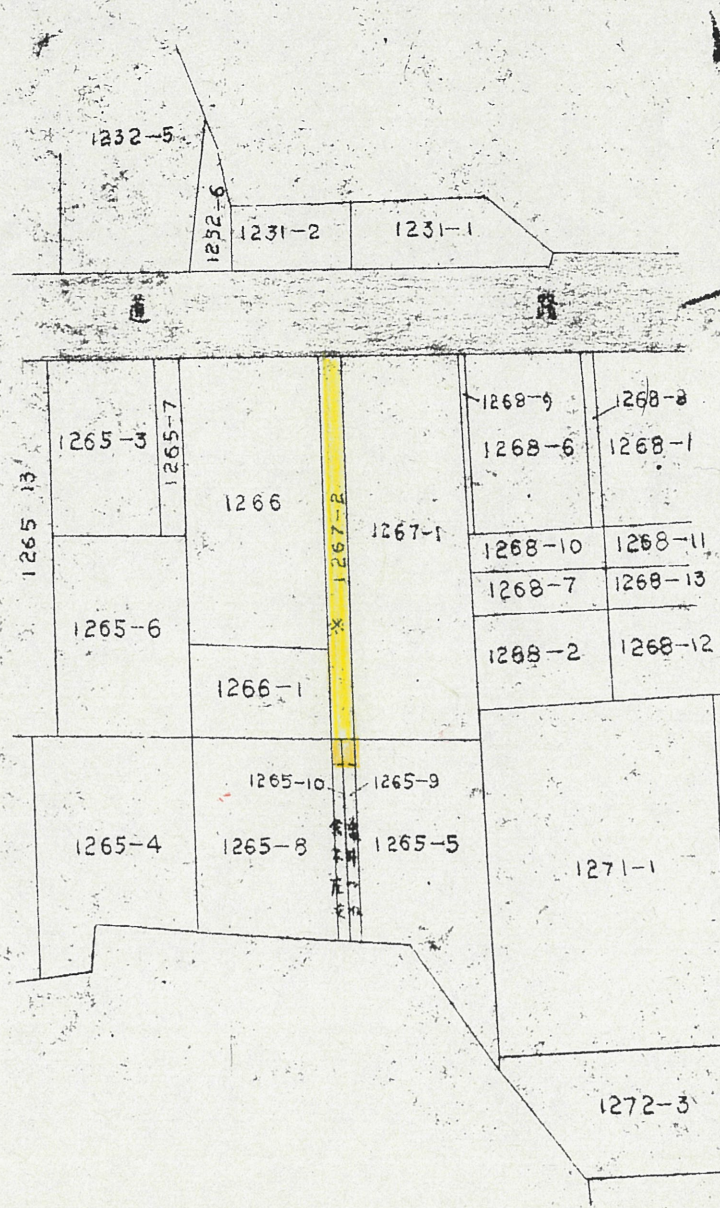

道の指定図	指定番号	57-5
鴨江二丁目 地内	指定年月日	S58.3.14

縮尺 1/300

1 附近見取図

公 図 写 縮尺 1/600

浜松市
道の
指定済