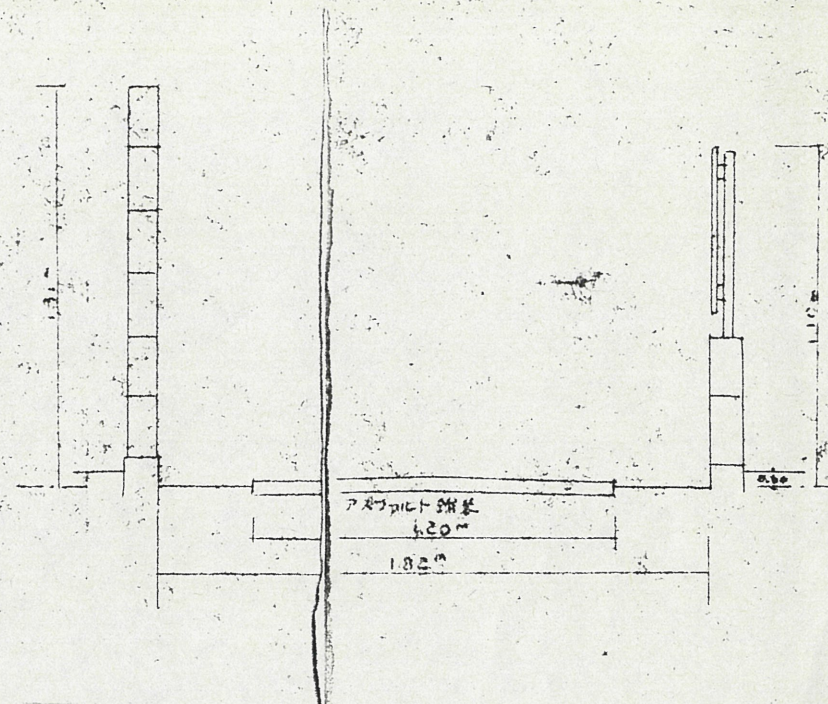

道の指定図	指定番号	57-5
鴨江二丁目 地内	指定年月日	S58.3.14

縮尺 1/300

1 附近見取図

公 図 写 縮尺 1/600

浜松市
道の
指定済