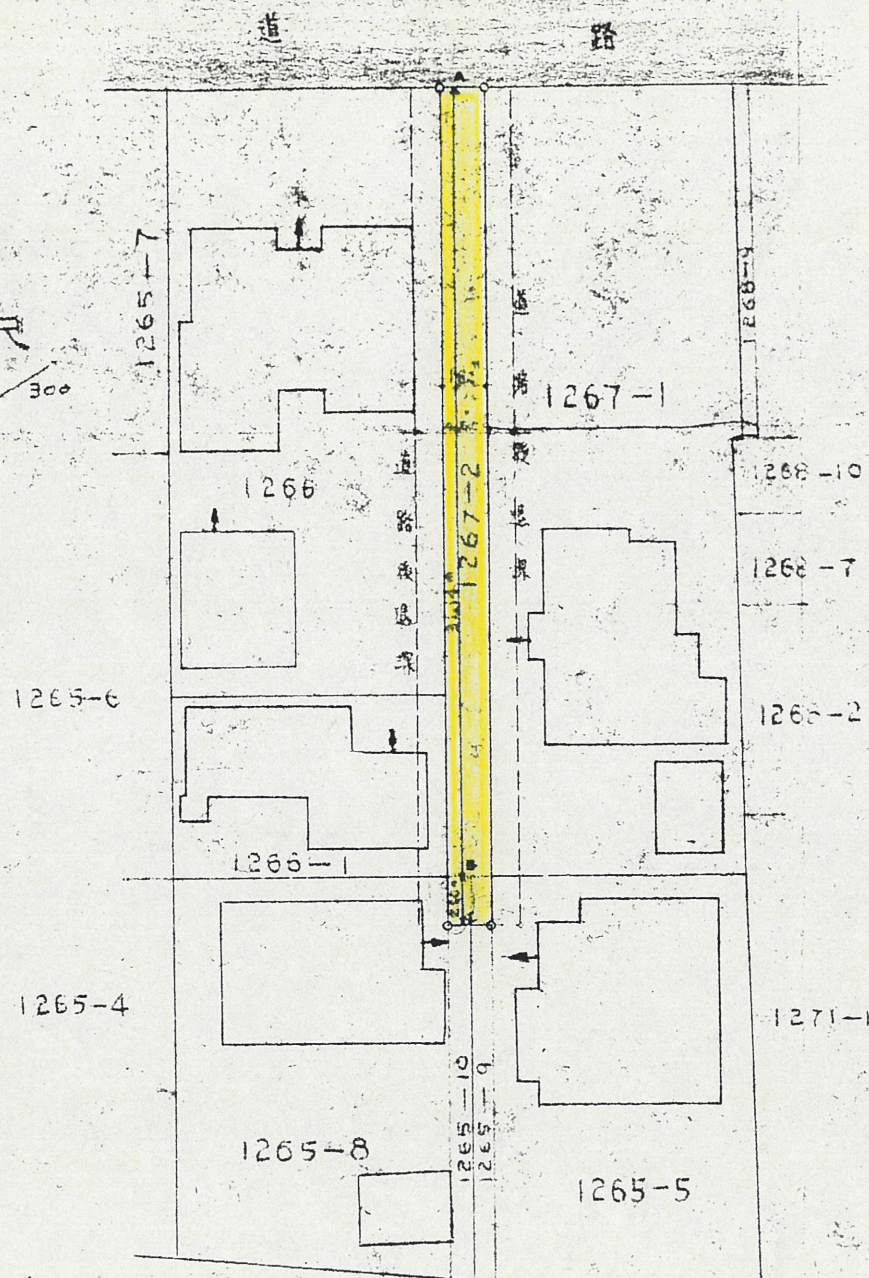

道の指定図	指定番号	57-5
鴨江二丁目 地内	指定年月日	S58.3.14

縮尺 1/300

1 附近見取図

公 図 写 縮尺 1/600

浜松市
道の
指定済