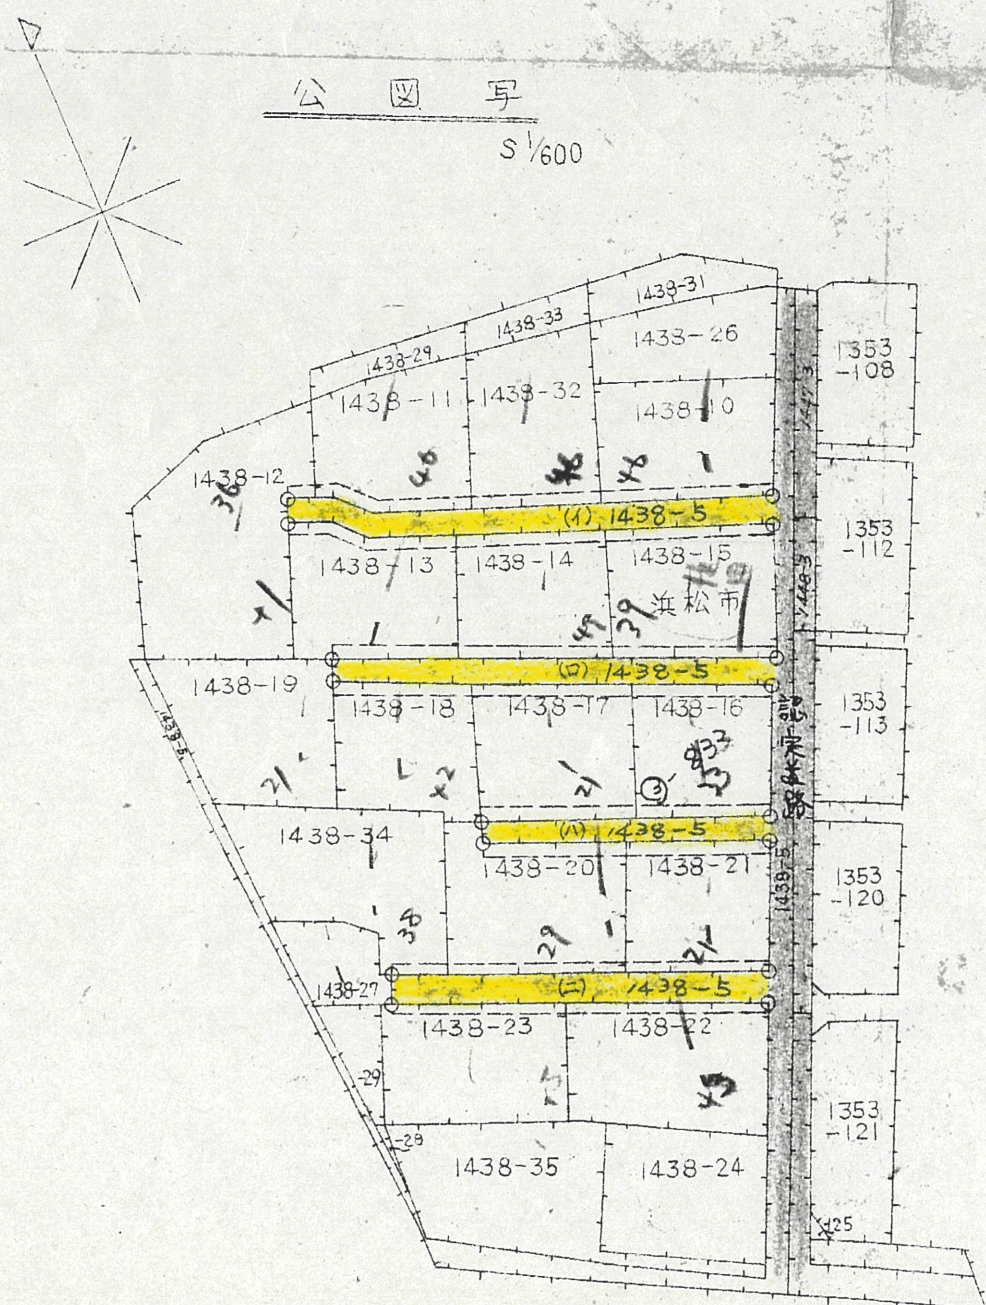

附近見取図

地籍図 (実測図及び公図写)

公図写
S 1/600

道の指定図	指定番号	54-3
鴨江二丁目 地内	指定年月日	S54.7.18

断面図

浜松市
道指定

道の指定図	指定番号	54-3
鴨江二丁目 地内	指定年月日	S54.7.18

実測図 1/250