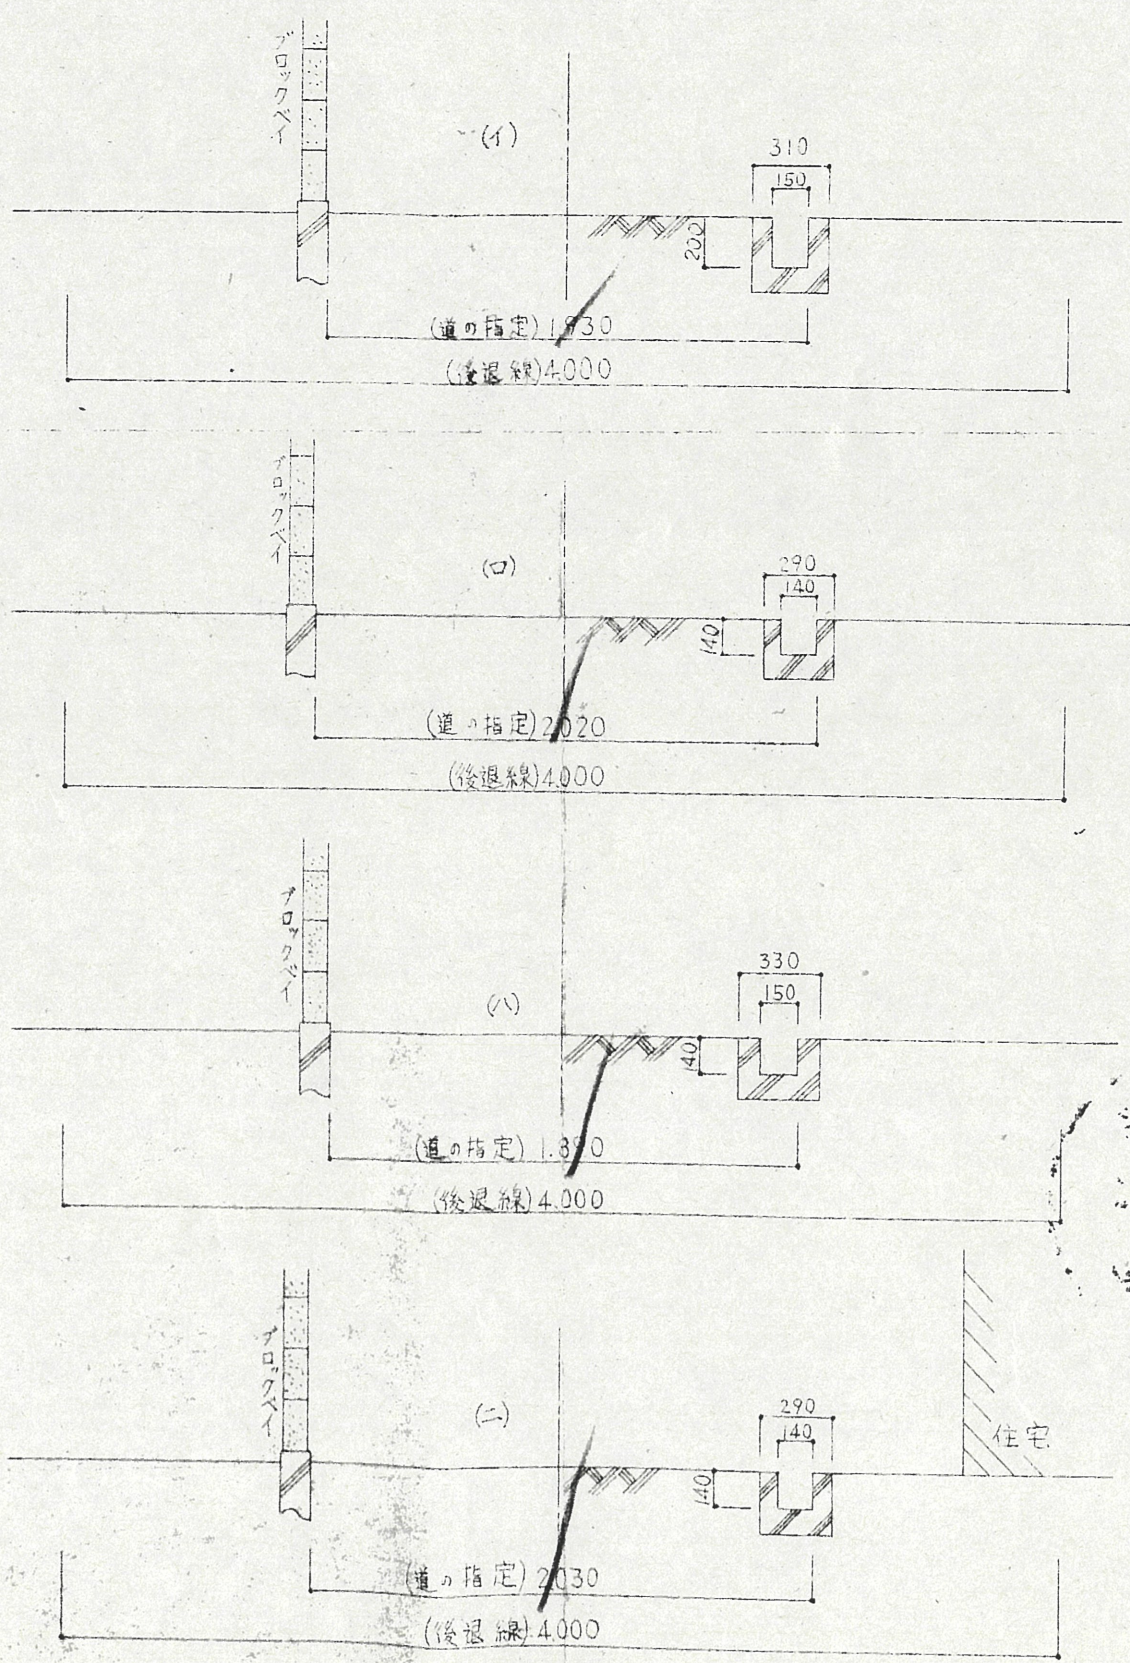

附近見取図

地籍図 (実測図及び公図写)

公図写
S 1/600

道の指定図	指定番号	54-3
鴨江二丁目 地内	指定年月日	S54.7.18

断面図

浜松市
道指定

道の指定図	指定番号	54-3
鴨江二丁目 地内	指定年月日	S54.7.18

実測図 1/250