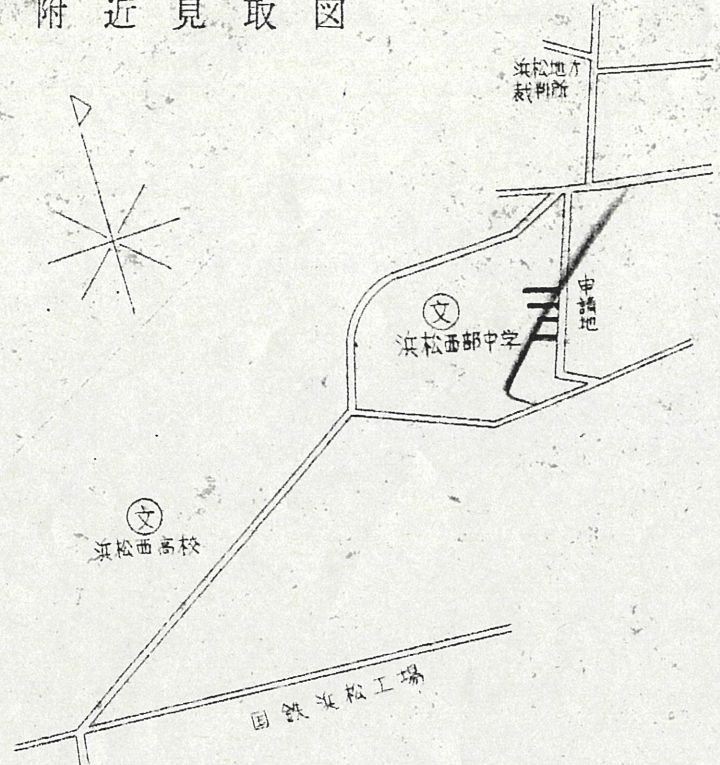

附近見取図

地籍図 (実測図及び公図写)

公図写
S 1/600

道の指定図	指定番号	54-3
鴨江二丁目 地内	指定年月日	S54.7.18

断面図

浜松市
道指定

道の指定図	指定番号	54-3
鴨江二丁目 地内	指定年月日	S54.7.18

実測図 1/250