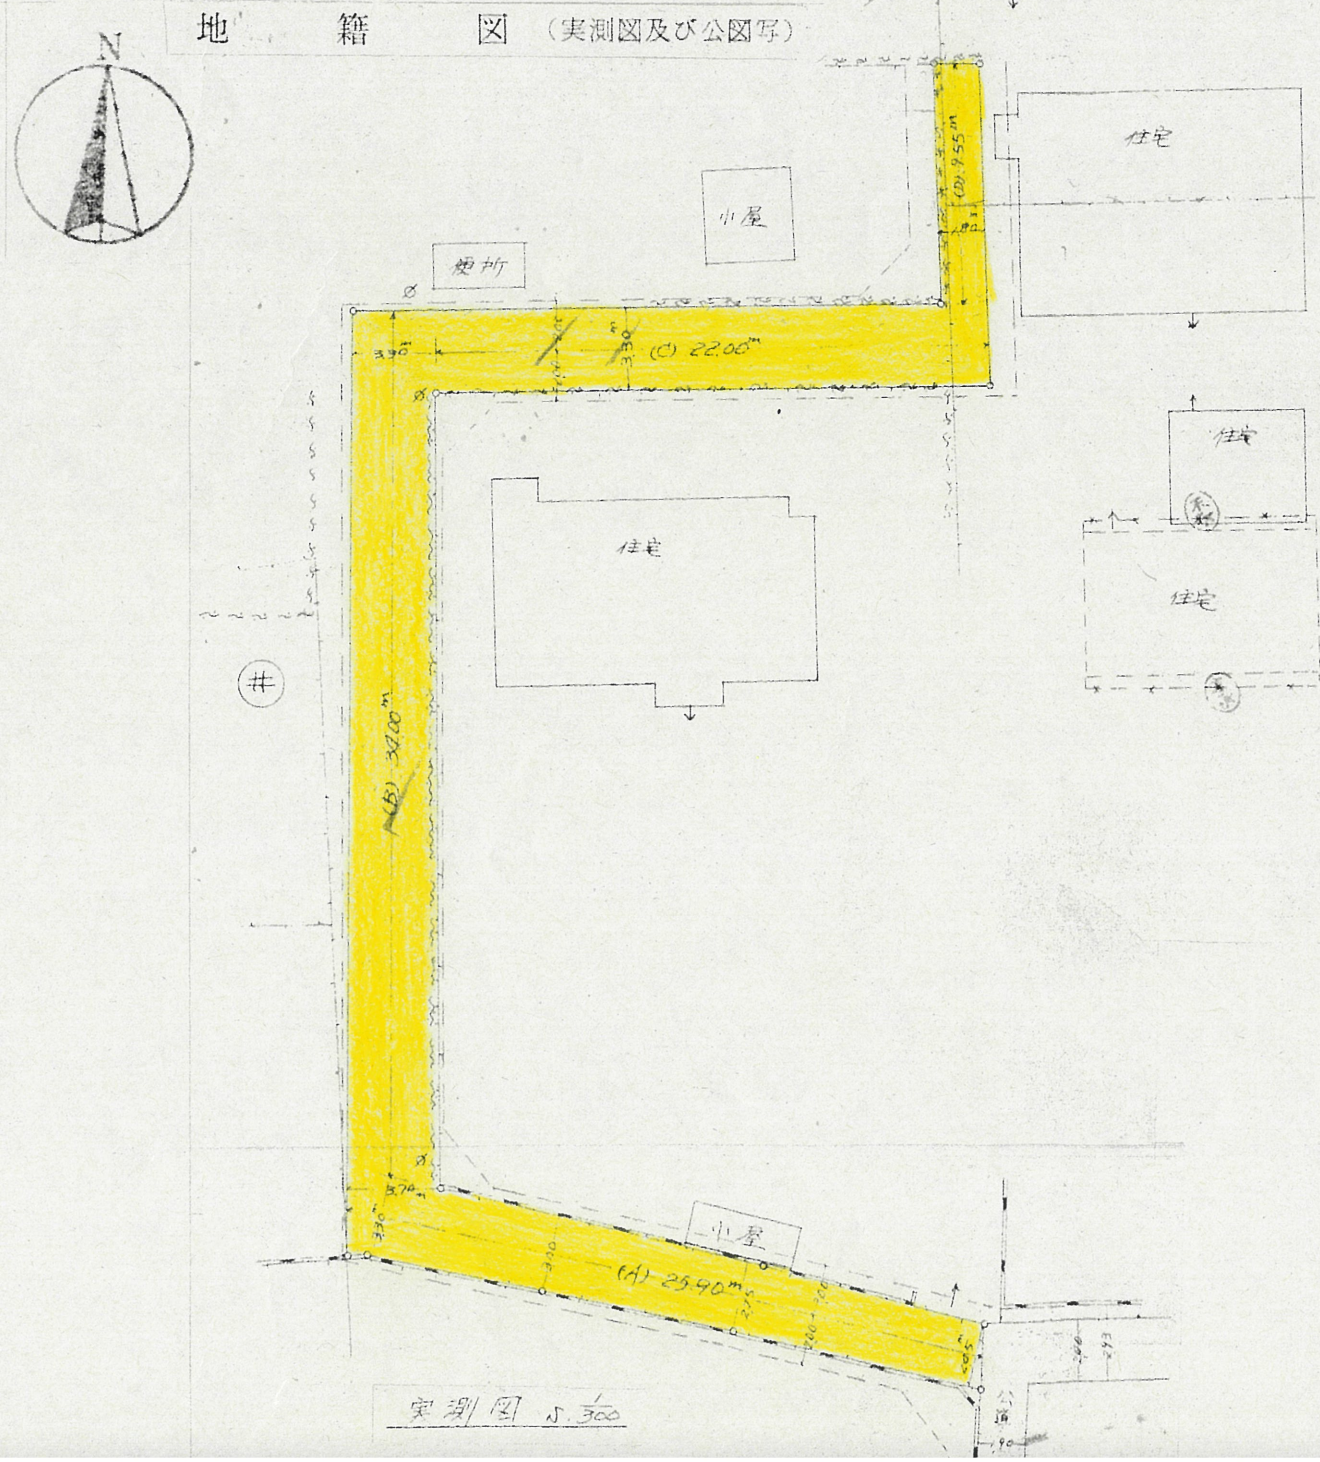

附近見取図

断面図 1/100

道の指定図	指定番号	53-8
馬郡町地内	指定年月日	S53.6.29

地籍図 (実測図及び公図写)

実測図 1/300

1/500