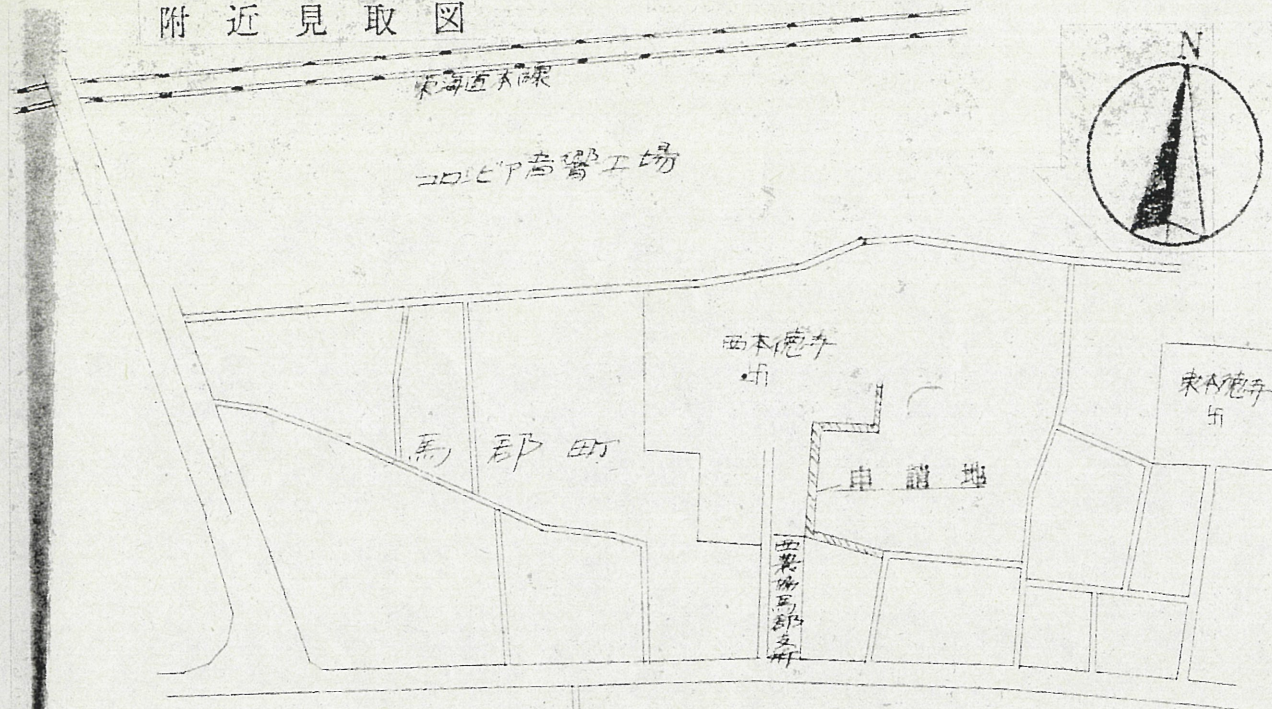

附近見取図

断面図 1/100

道の指定図	指定番号	53-8
馬郡町地内	指定年月日	S53.6.29

地籍図 (実測図及び公図写)

実測図 1/300

1/500