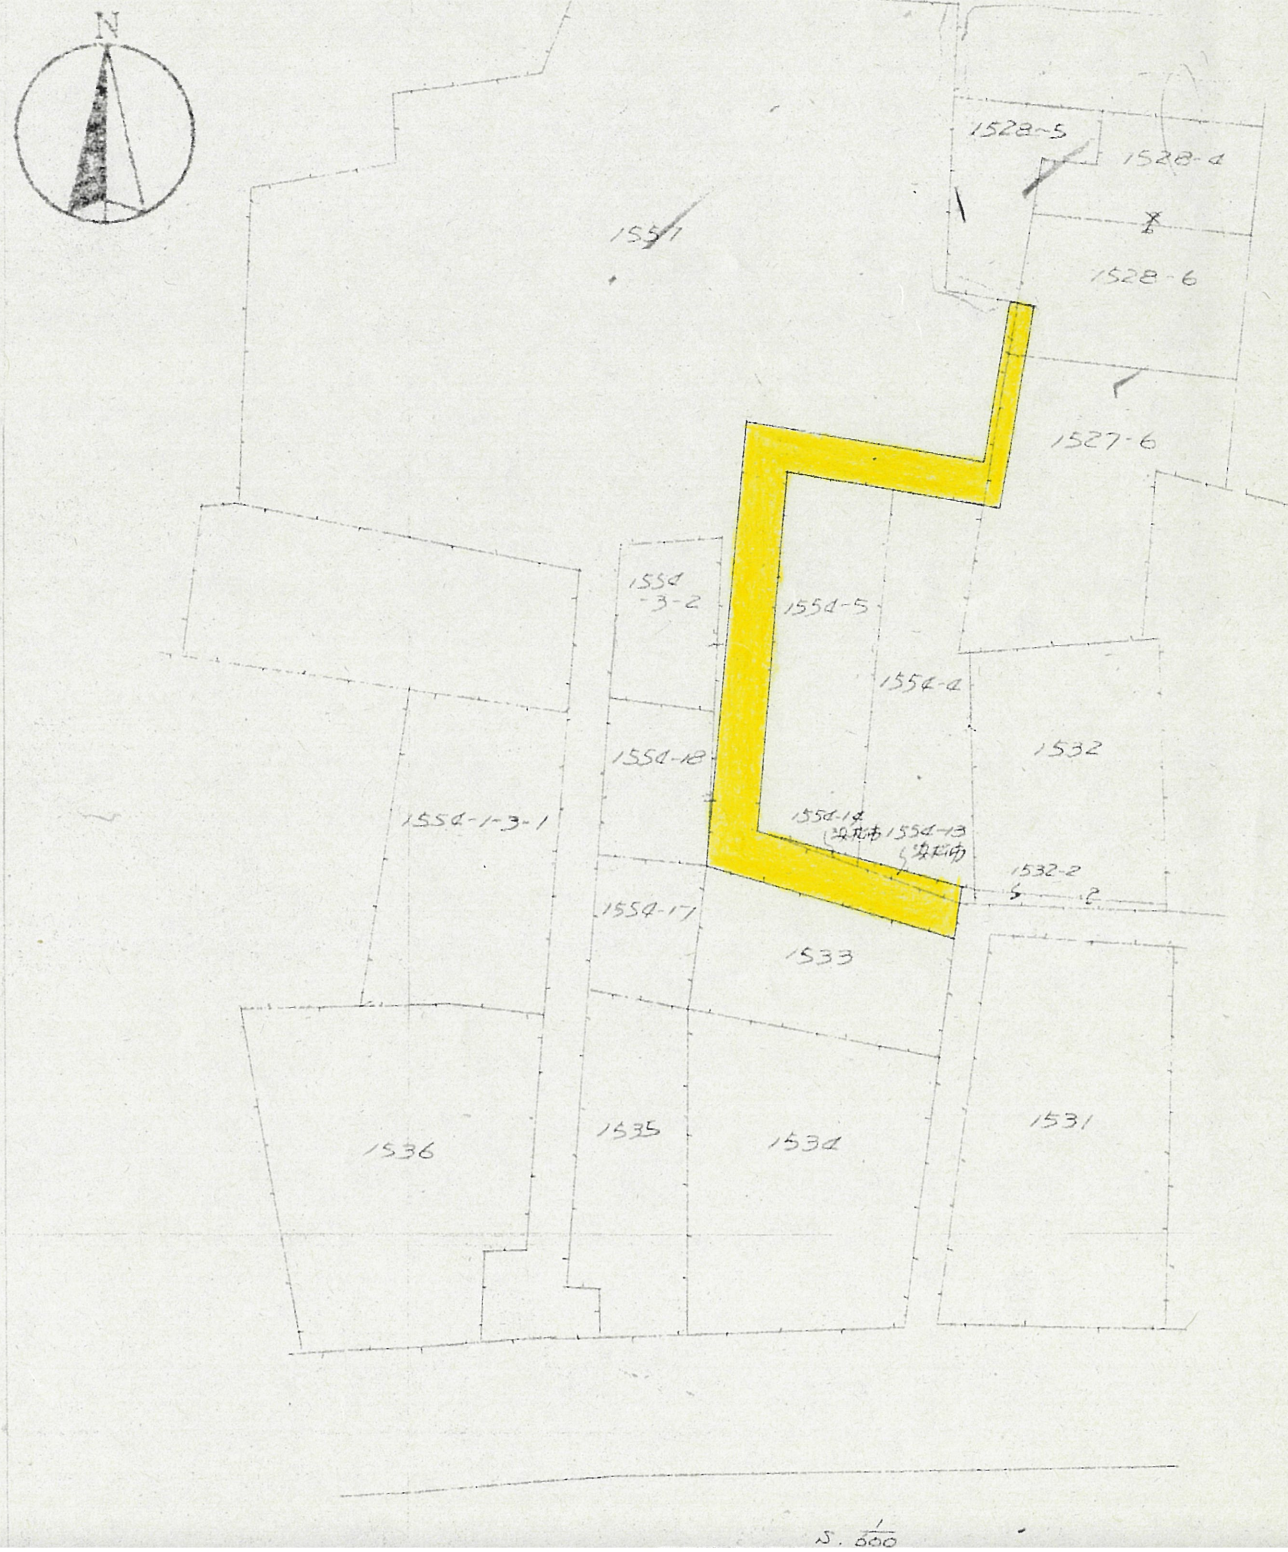

附近見取図

断面図 1/100

道の指定図	指定番号	53-8
馬郡町地内	指定年月日	S53.6.29

地籍図 (実測図及び公図写)

実測図 1/300

1/500