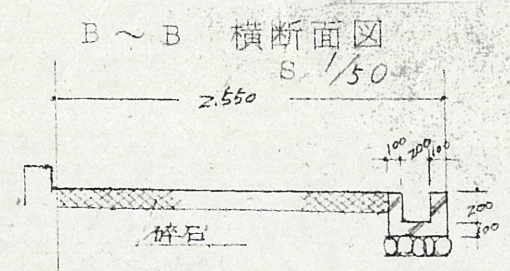

断面図

E~E 横断面図 S 1/50

道の指定図	指定番号	53-10
高 町 広沢三丁目 地内	指定年月日	S53.9.8

附近見取図

公図写し

地籍図 (実測図及び公図写)

実測図 S 1/40