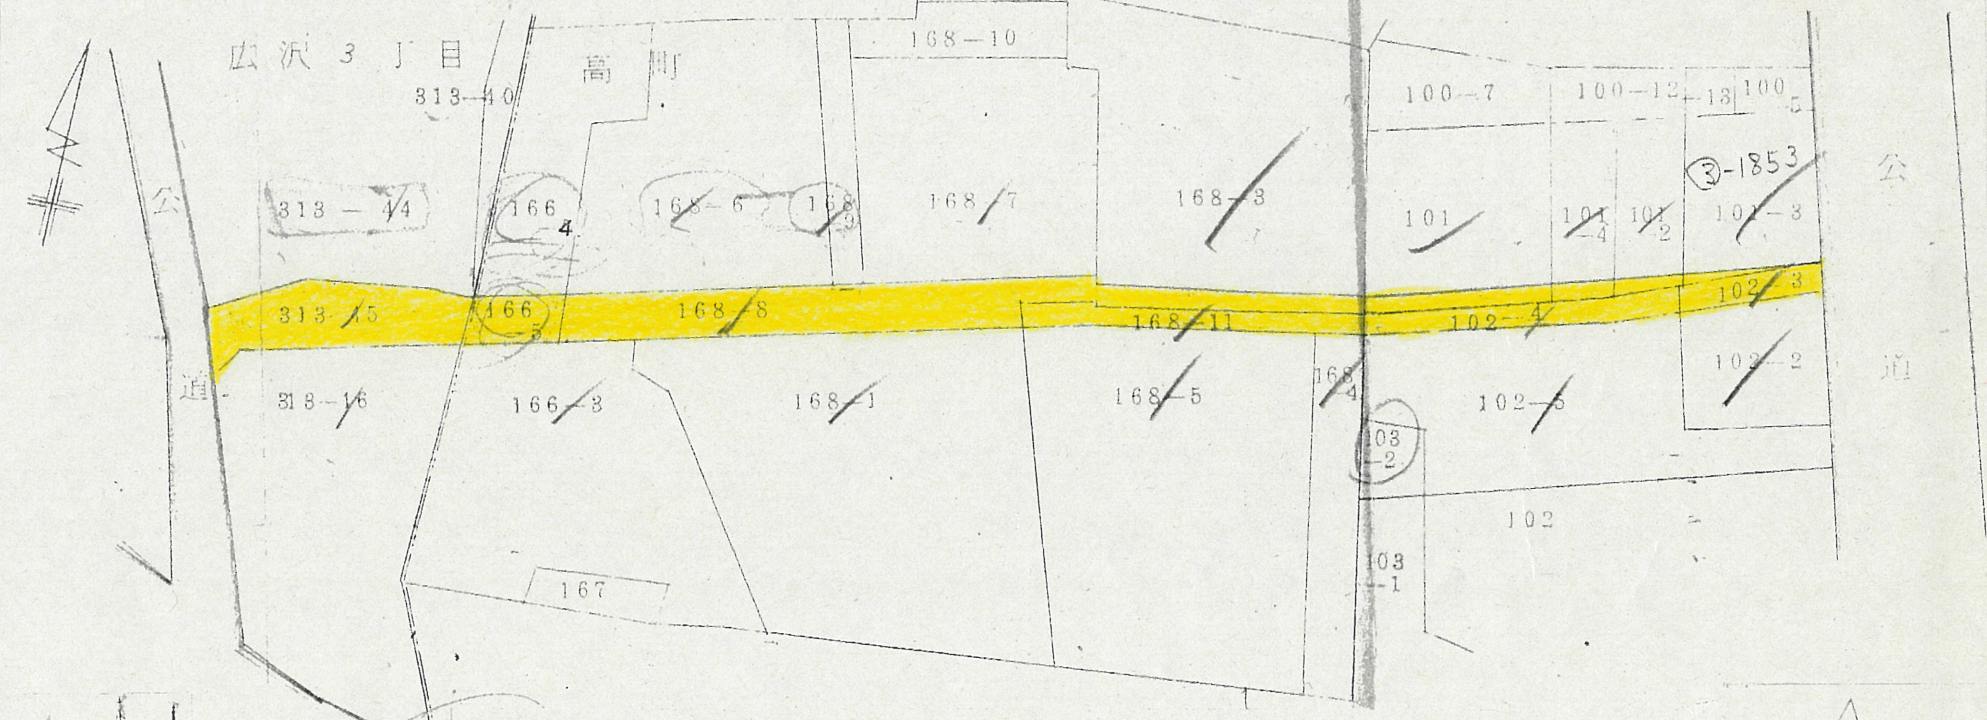

断面図

E~E 横断面図 S 1/50

道の指定図	指定番号	53-10
高 町 広沢三丁目 地内	指定年月日	S53.9.8

附近見取図

公図写し

地籍図 (実測図及び公図写)

実測図 S 1/40