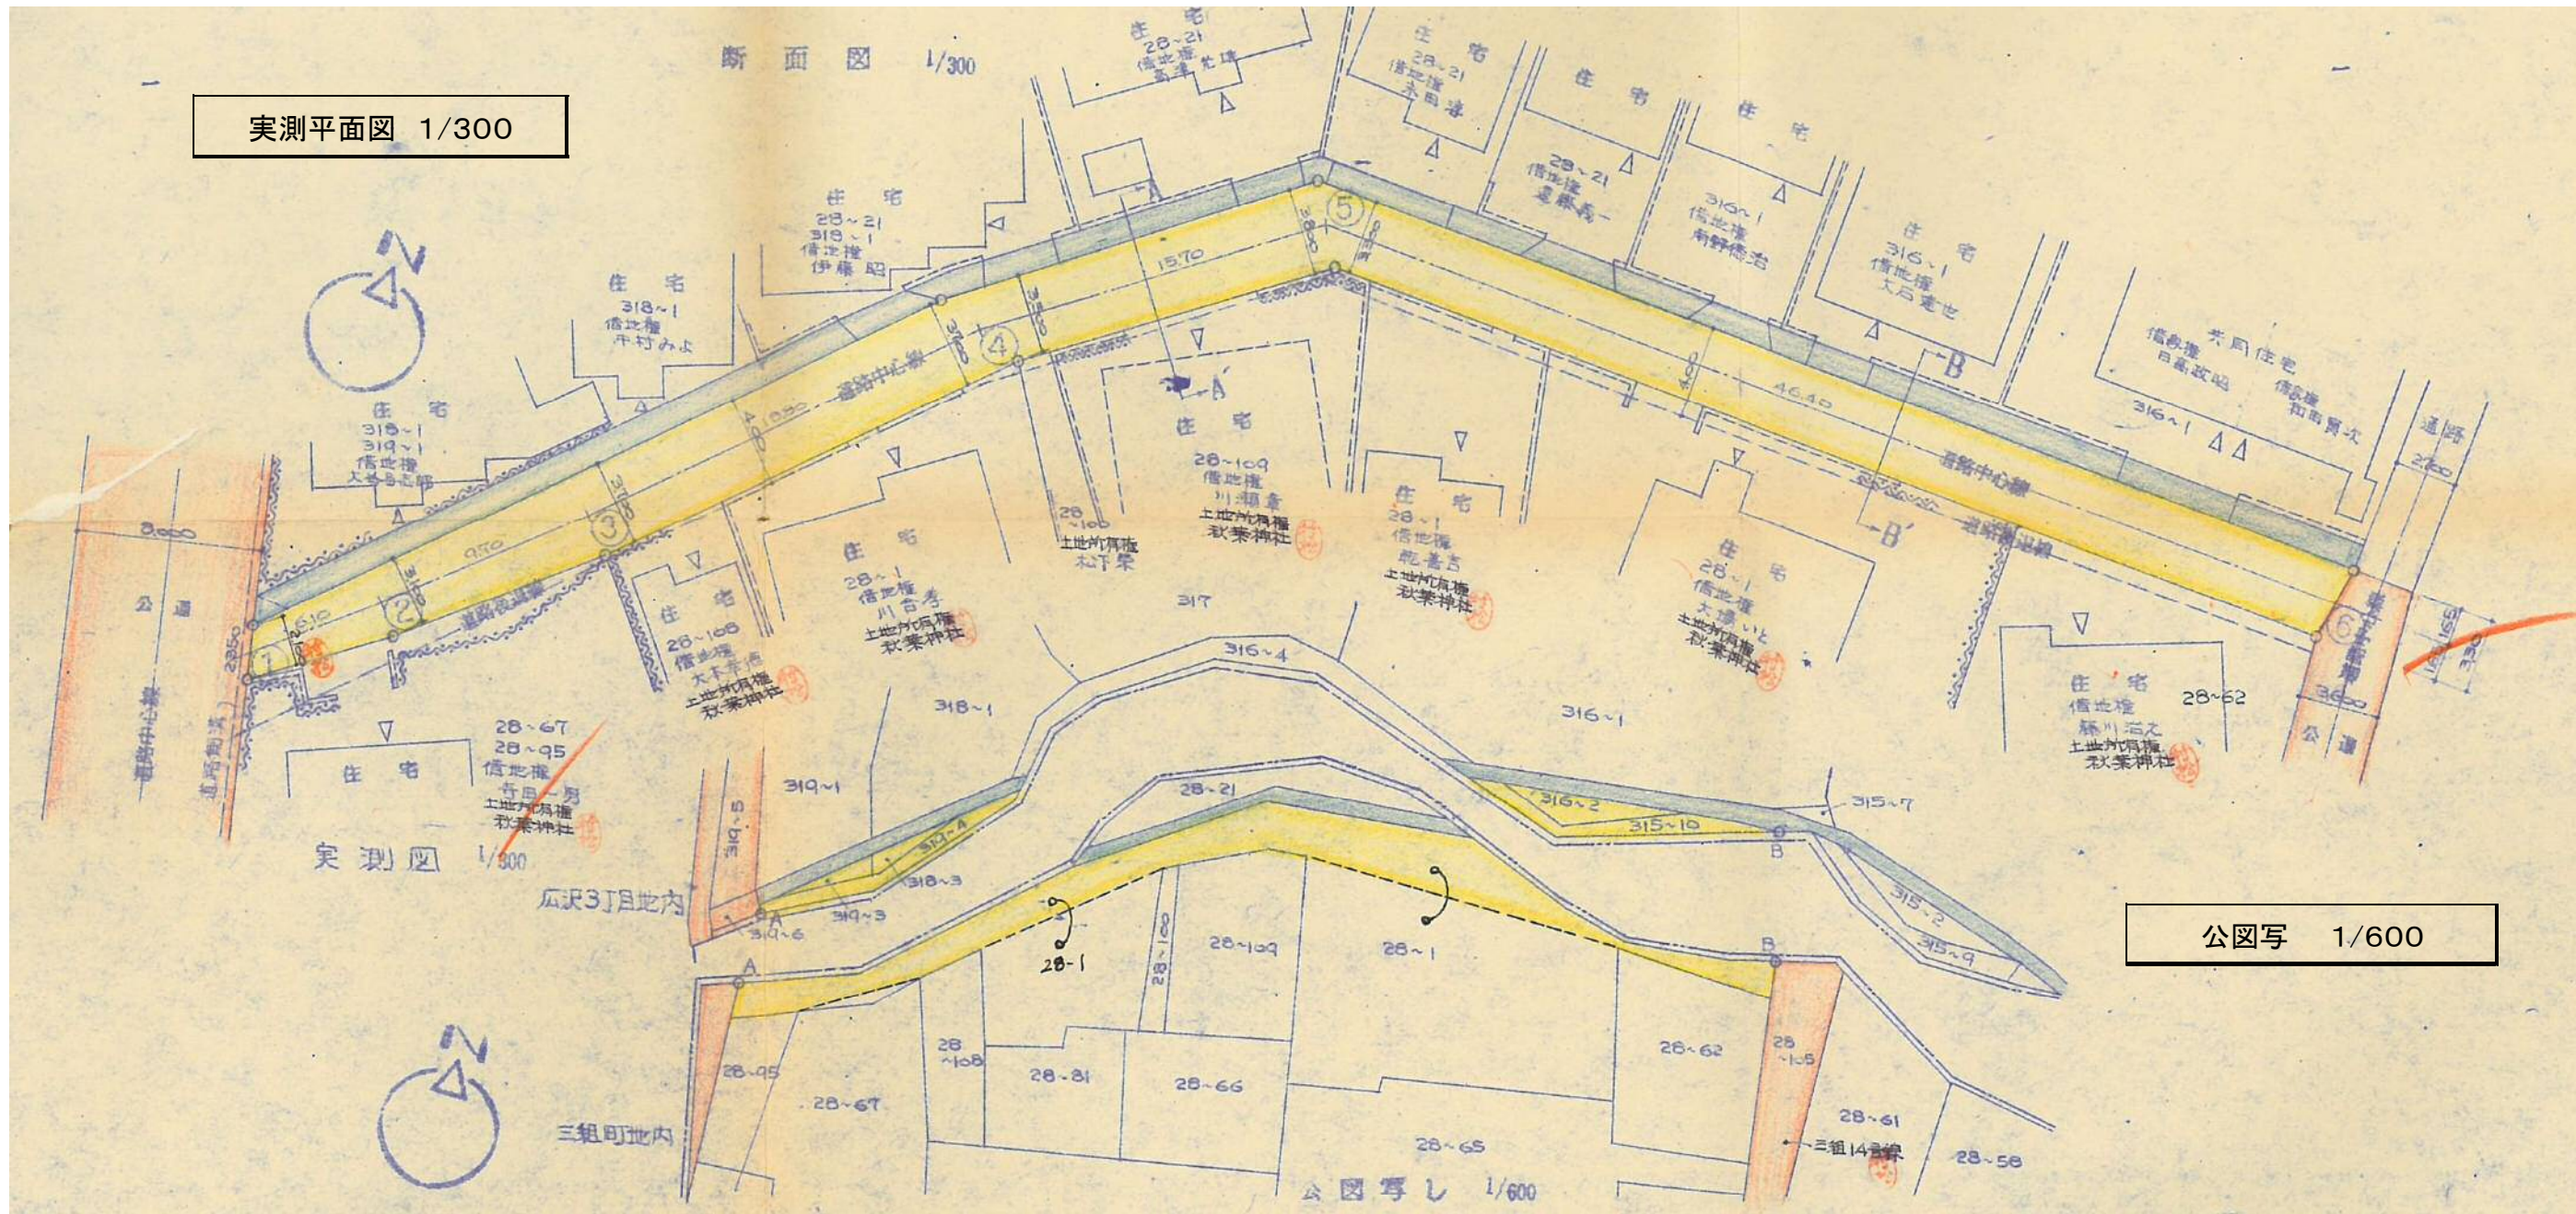

|           |       |            |
|-----------|-------|------------|
| 道の指定図     | 指定番号  | 52-15      |
| 三組町、広沢三丁目 | 指定年月日 | S53. 2. 13 |

|           |       |          |
|-----------|-------|----------|
| 道の指定図     | 指定番号  | 52-15    |
| 三組町、広沢三丁目 | 指定年月日 | S53.2.13 |

附近見取図

断面図 縮尺:1/100

断面図 縮尺:1/300