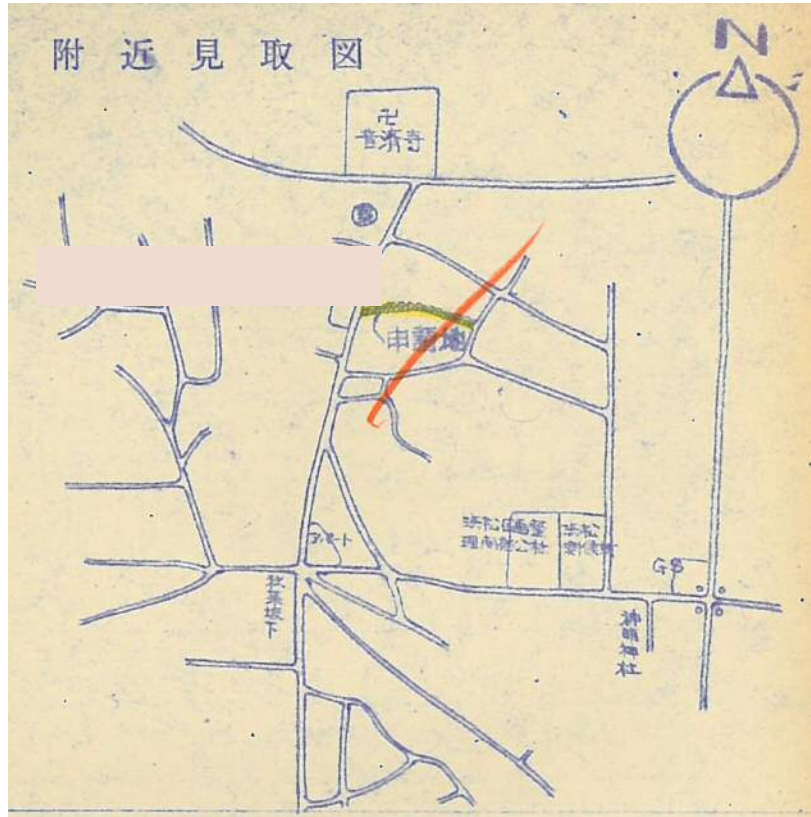

|           |       |            |
|-----------|-------|------------|
| 道の指定図     | 指定番号  | 52-15      |
| 三組町、広沢三丁目 | 指定年月日 | S53. 2. 13 |

|           |       |          |
|-----------|-------|----------|
| 道の指定図     | 指定番号  | 52-15    |
| 三組町、広沢三丁目 | 指定年月日 | S53.2.13 |

附近見取図

断面図 縮尺:1/100

断面図 縮尺:1/300