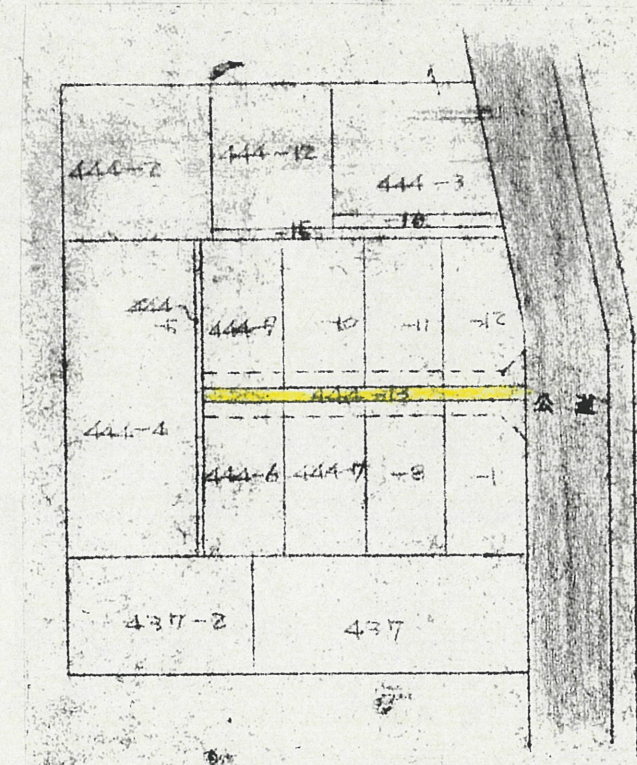

地籍図 (実測図及公図写)

附近見取図

断面図

道の指定図	指定番号	47-7
助信町地内	指定年月日	S47.7.4