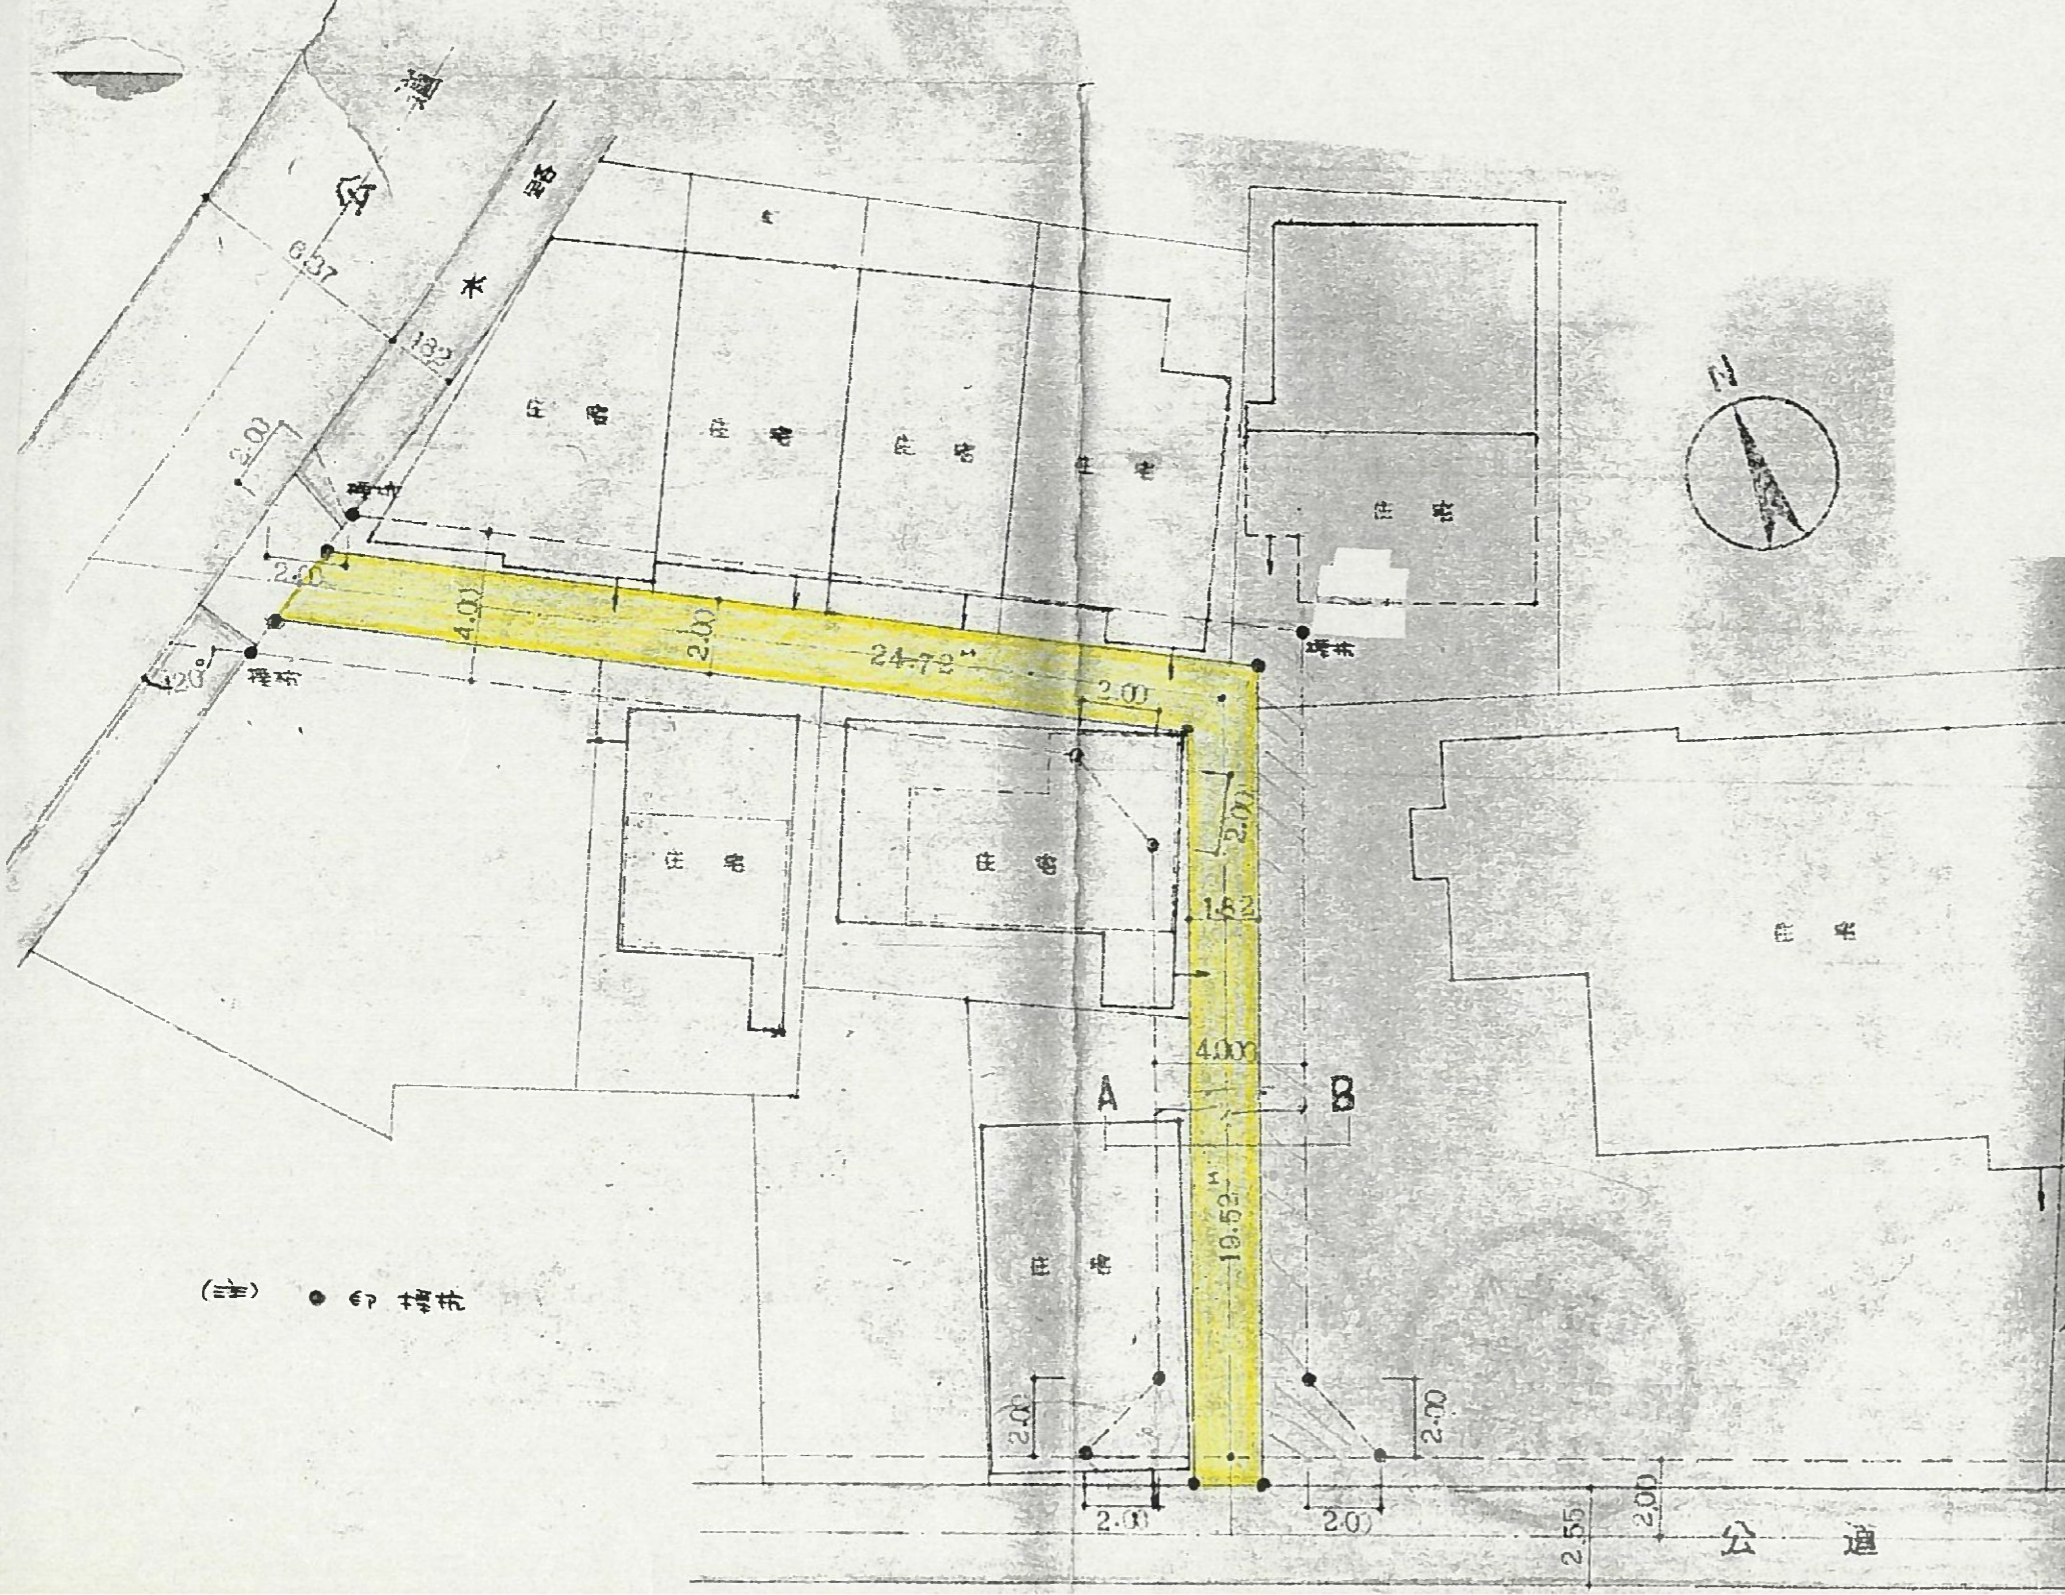

道の指定図	指定番号	47-1
助信町地内	指定年月日	S47.4.24

断面図

断面図 1/30

附近見取図

地籍図 (実測図及び公図写) 1/200

公図写 1/600

道の指定図	指定番号	48-15
助信町地内	指定年月日	S49.2.5

断面図

附近見取図

地籍図 (実測図及び公図写) 1/200

公図写図 1/500

公道

道の指定図	指定番号	48-15
助信町地内	指定年月日	S49.2.5

町名	助信
縮尺	1:600