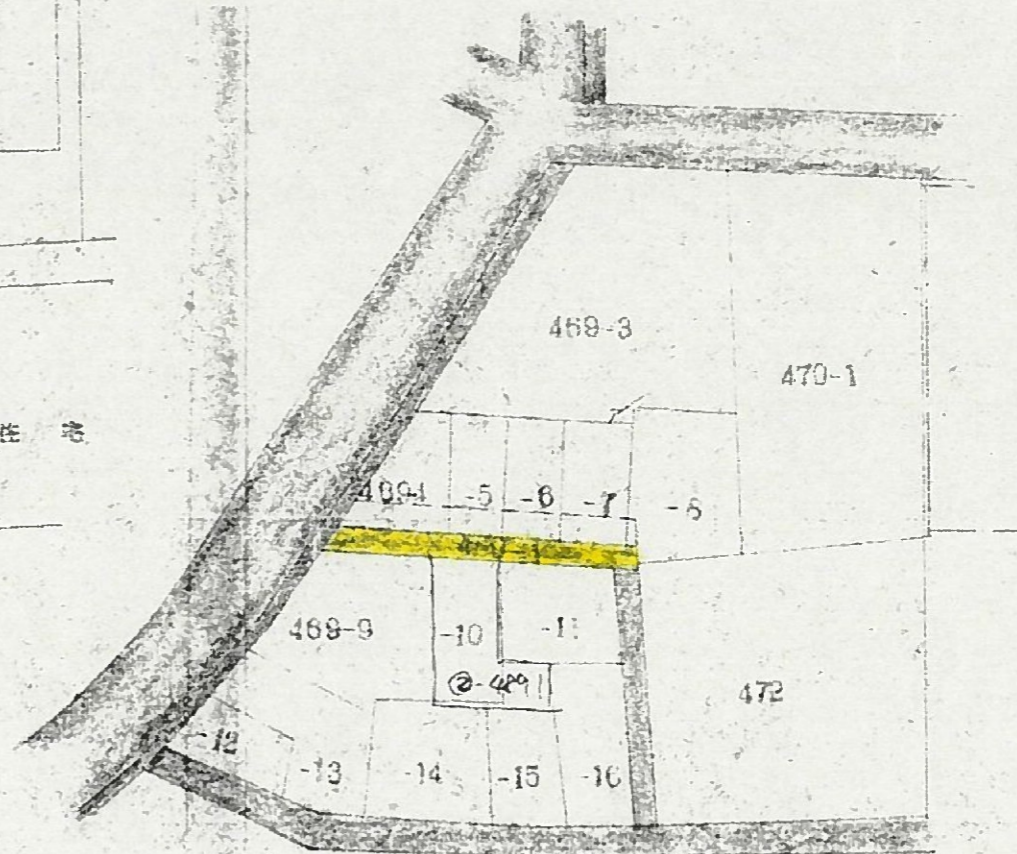

道の指定図	指定番号	47-1
助信町地内	指定年月日	S47.4.24

断面図

断面図 1/30

附近見取図

地籍図 (実測図及び公図写) 1/200

公図写 1/600

道の指定図	指定番号	48-15
助信町地内	指定年月日	S49.2.5

断面図

附近見取図

地籍図 (実測図及び公図写) 1/200

公図写図 1/500

公道

道の指定図	指定番号	48-15
助信町地内	指定年月日	S49.2.5

町名	助信
縮尺	1:600