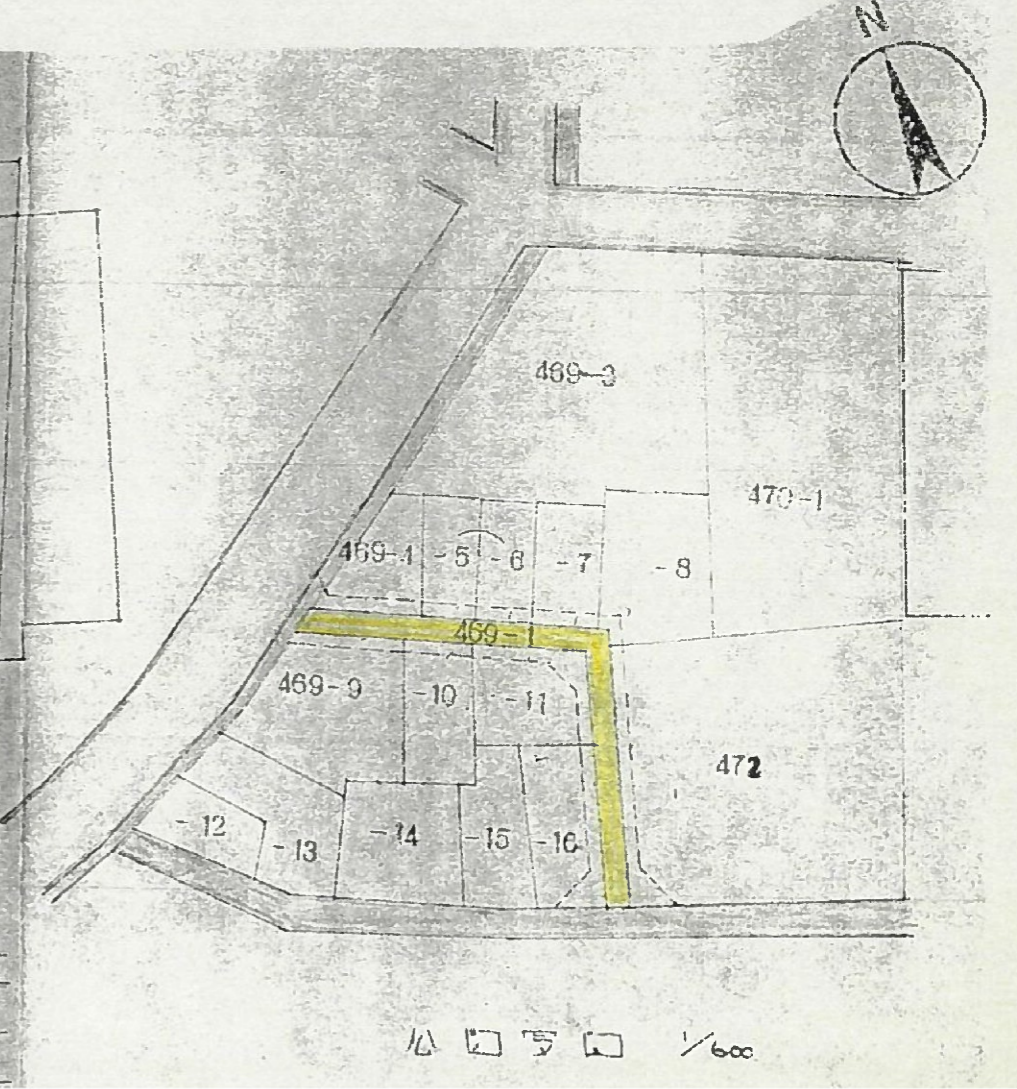

道の指定図	指定番号	47-1
助信町地内	指定年月日	S47.4.24

断面図

断面図 1/30

附近見取図

地籍図 (実測図及び公図写) 1/200

公図写 1/600

道の指定図	指定番号	48-15
助信町地内	指定年月日	S49.2.5

断面図

附近見取図

地籍図 (実測図及び公図写) 1/200

公図写図 1/500

公道

道の指定図	指定番号	48-15
助信町地内	指定年月日	S49.2.5

町名	助信
縮尺	1:600