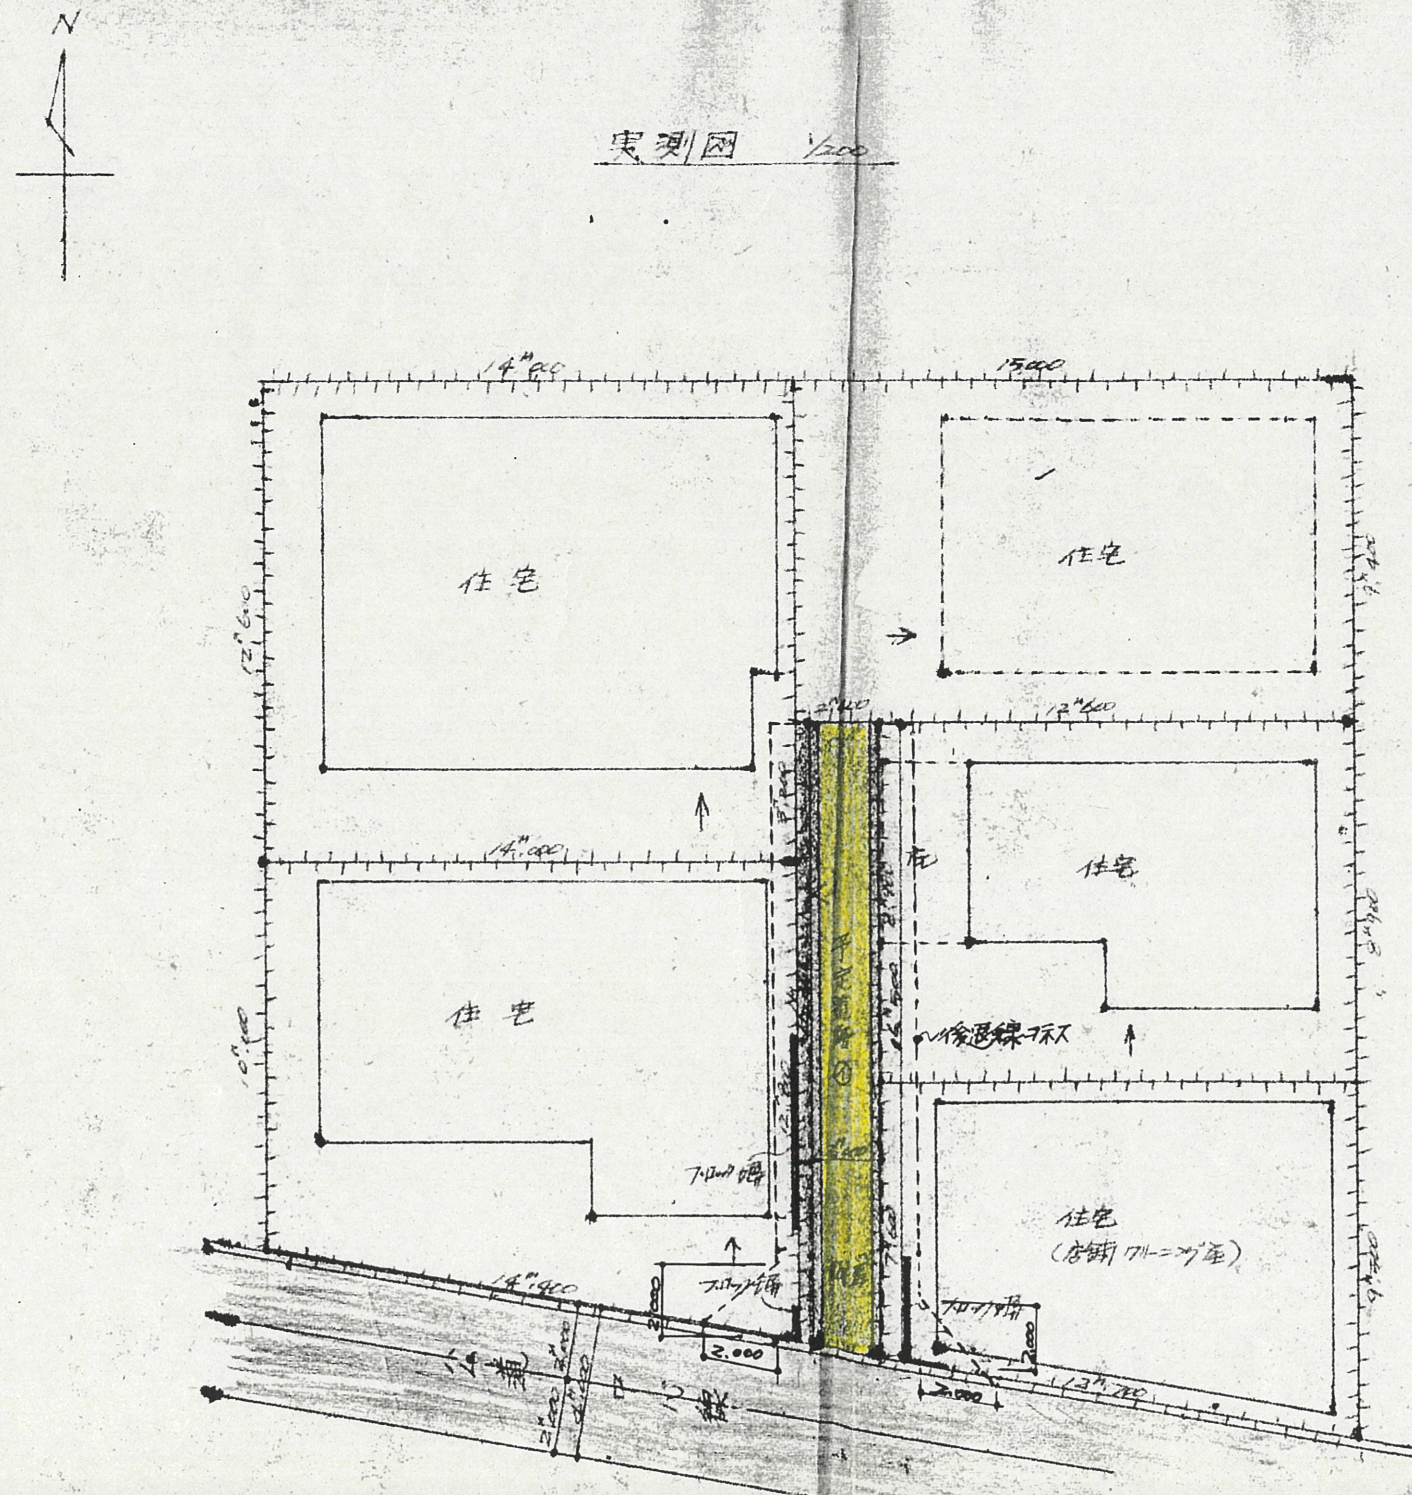

道の指定図	指定番号	46-13
鴨江三丁目 地内	指定年月日	S47.3.27

断面図 1/30

附近見取図

地籍図 (実測図及び公図写)

実測図 1/500

公図写 1/500