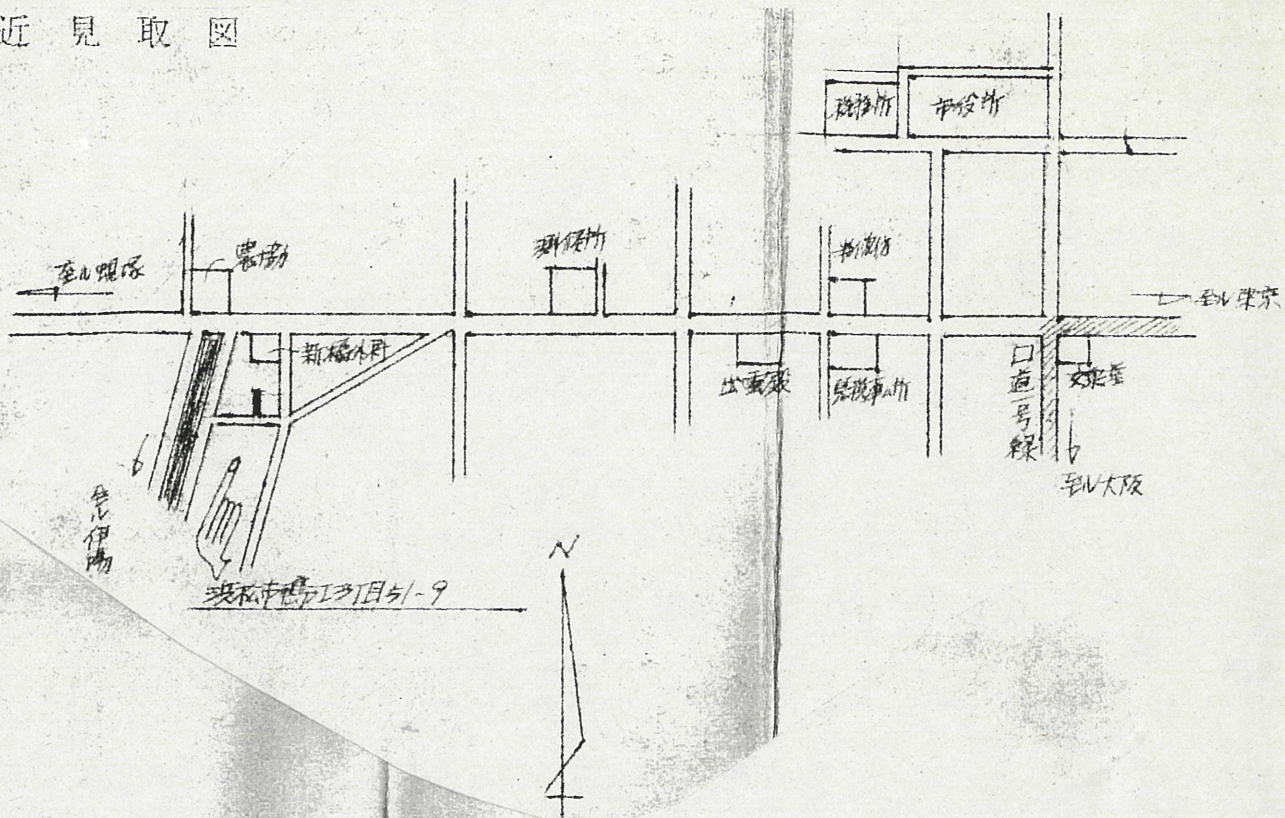

道の指定図	指定番号	46-13
鴨江三丁目 地内	指定年月日	S47.3.27

断面図 1/30

附近見取図

地籍図 (実測図及び公図写)

実測図 1/500

公図写 1/500