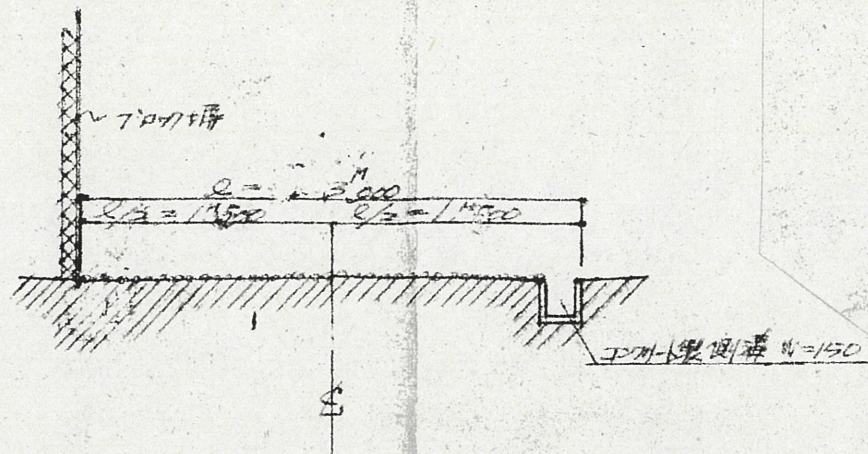

道の指定図	指定番号	46-13
鴨江三丁目 地内	指定年月日	S47.3.27

断面図 1/30

附近見取図

地籍図 (実測図及び公図写)

実測図 1/500

公図写 1/500