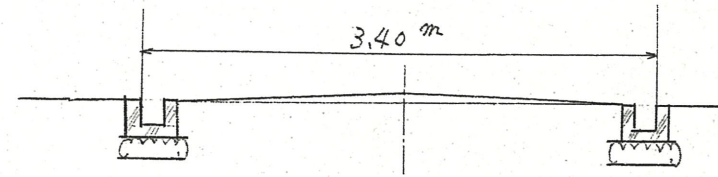

附近見取図

実測図 1/300

断面図

道の指定図	指定番号	27-62
広沢 地内	指定年月日	1937.7.25

公図率 1/600