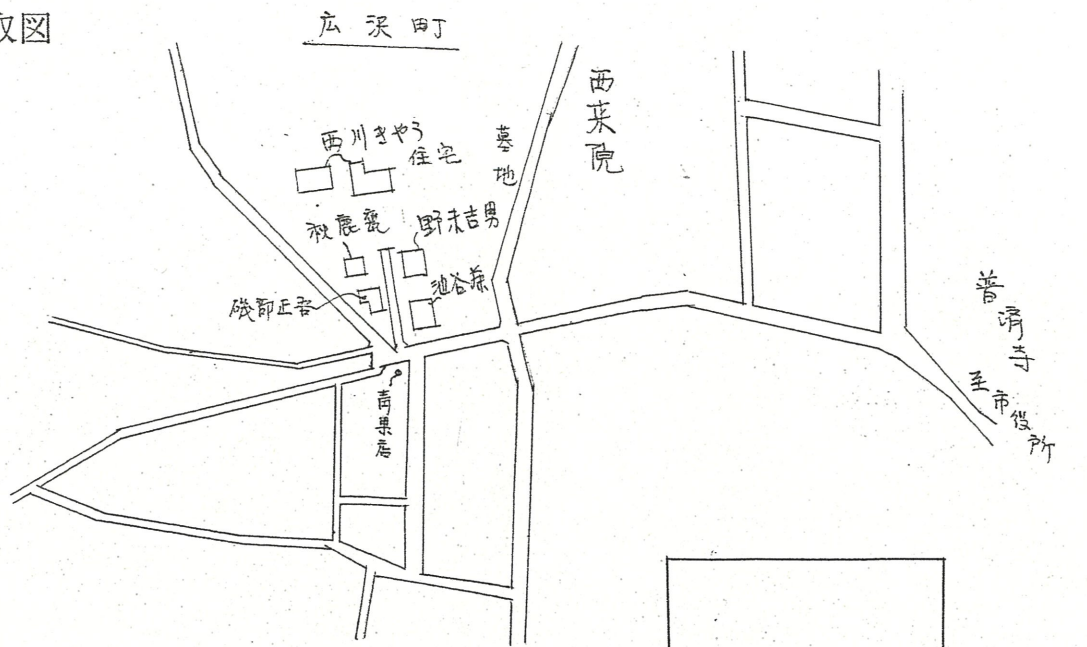

附近見取図

実測図 1/300

断面図

道の指定図	指定番号	27-62
広沢 地内	指定年月日	1937.7.25

公図率 1/600