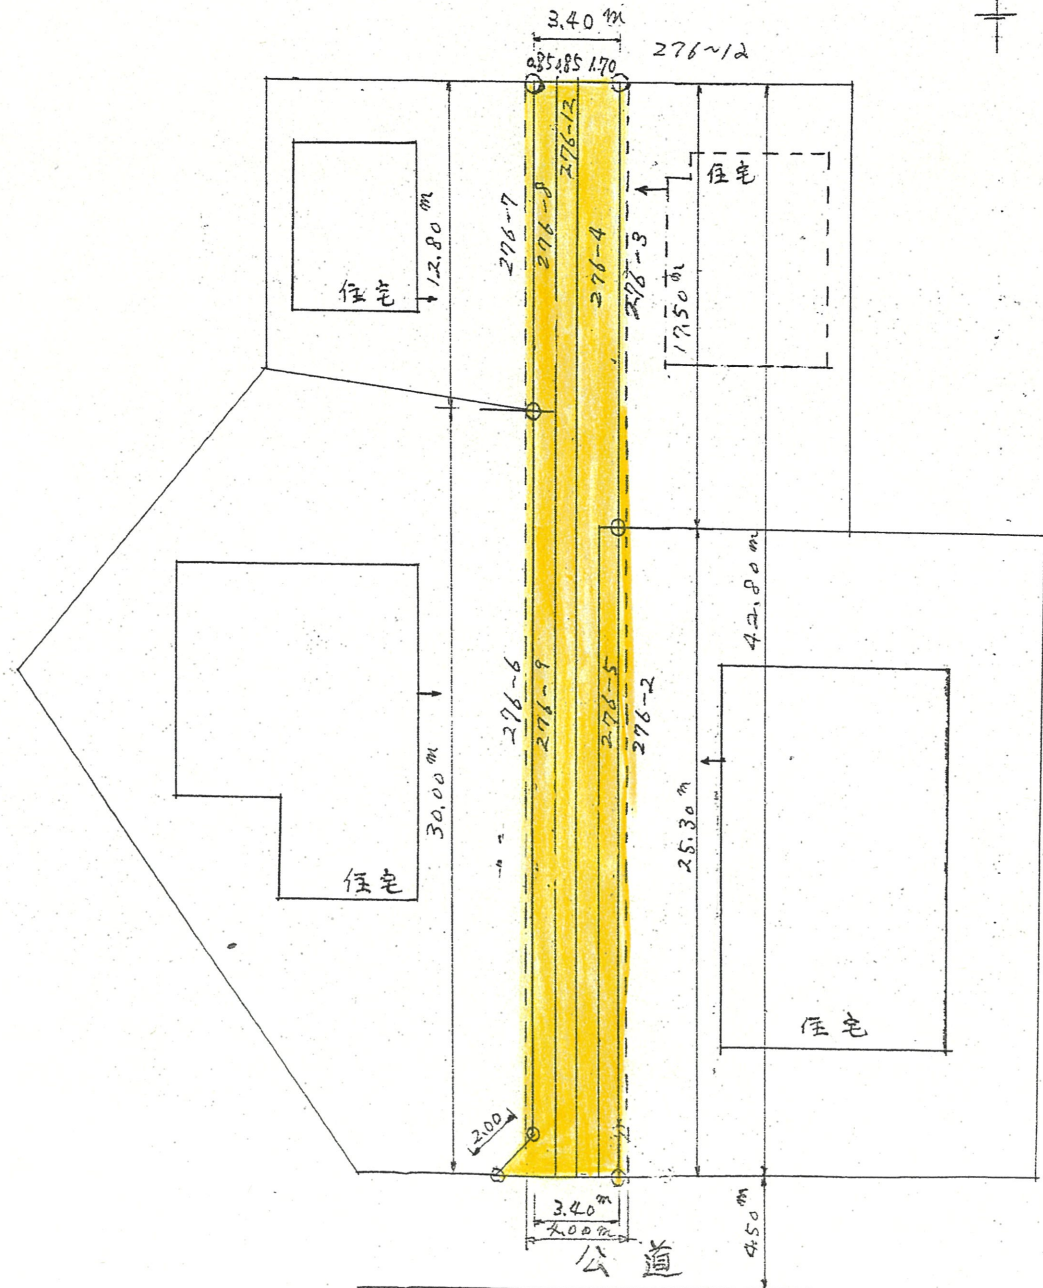

附近見取図

実測図 1/300

断面図

道の指定図	指定番号	27-62
広沢 地内	指定年月日	1937.7.25

公図率 1/600