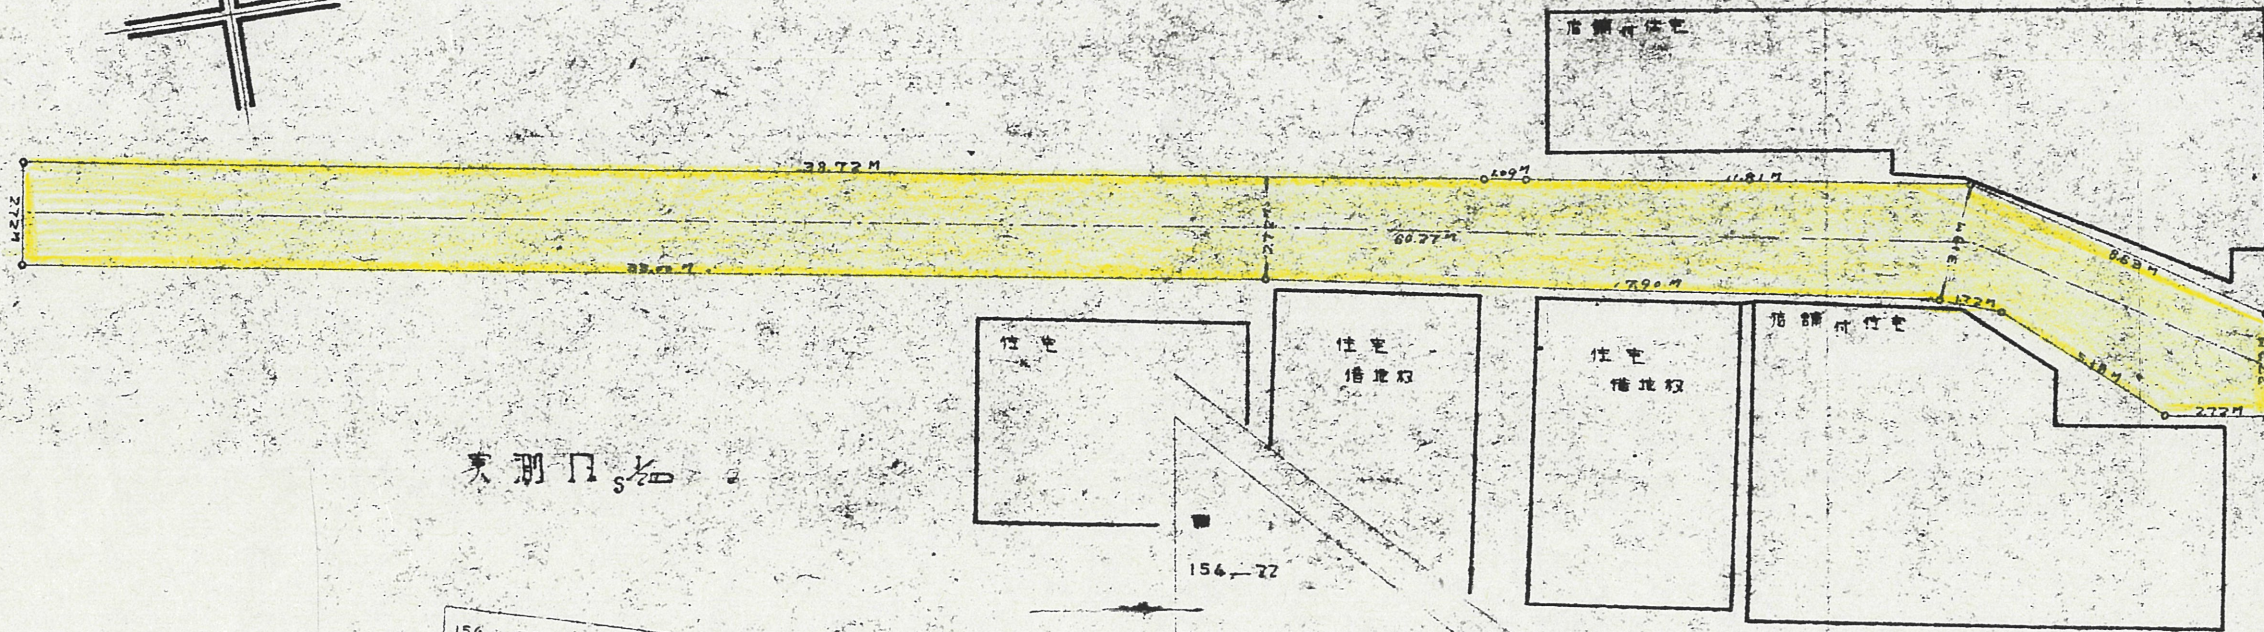

附近見取図

断面図

地籍図 (実測図及び公図等)

実測図

公図

道の指定図	指定番号	35-1580
和合町地内	指定年月日	S35.4.25