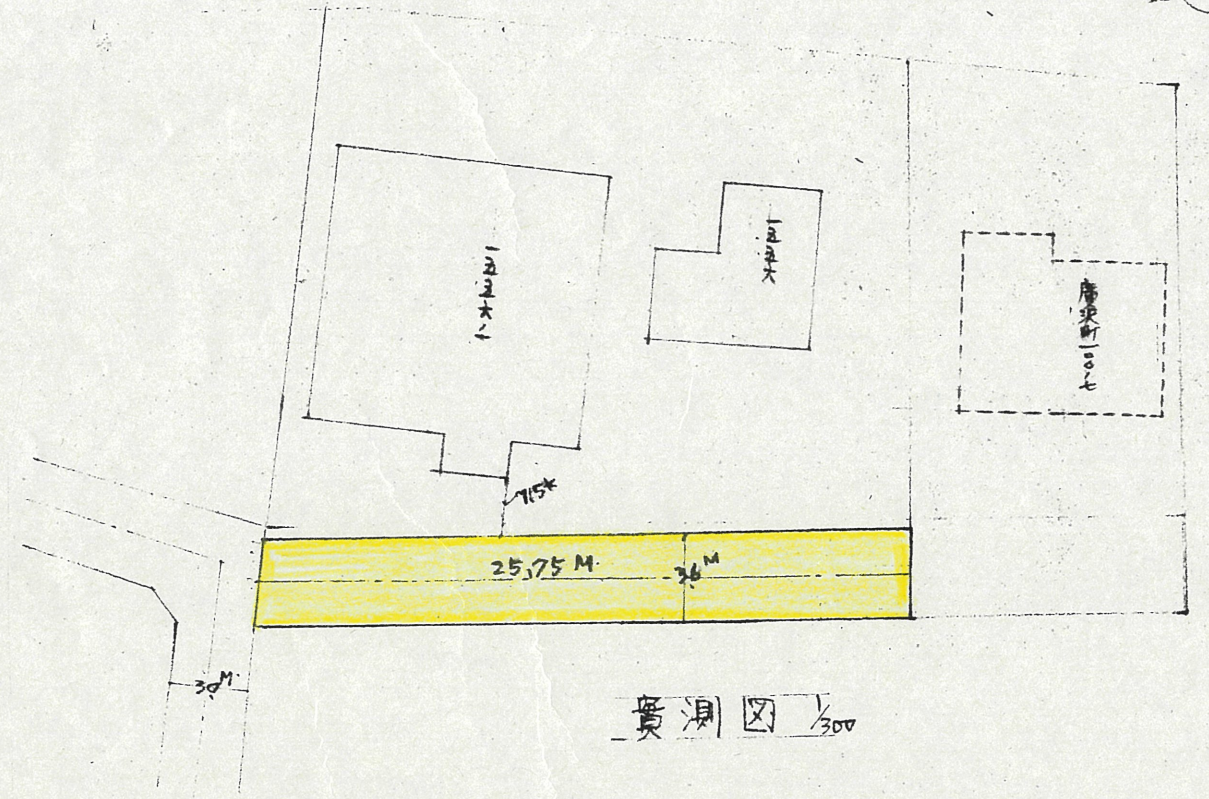

道路幅員 40M.
 道路延長 25.75M
 所在地番 茨城県水戸市東区鴨江町1556番地
 1556番地-1

道の指定図	指定番号	33-1336
鴨江一丁目 地内	指定年月日	S34.1.27

實測図 1/300

公図等 1/600

附近見取図