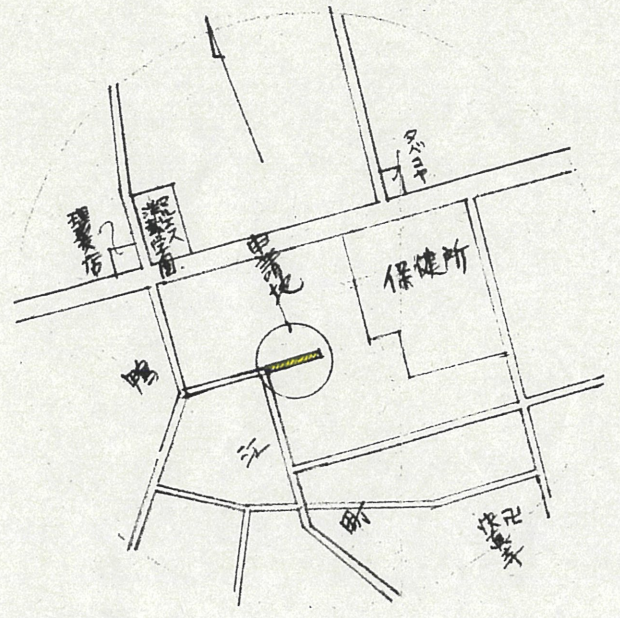

道路幅員 40M.
 道路延長 25.75M
 所在地番 茨城県水戸市東区鴨江町1556番地
 1556番地-1

道の指定図	指定番号	33-1336
鴨江一丁目 地内	指定年月日	S34.1.27

實測図 1/300

公図等 1/600

附近見取図