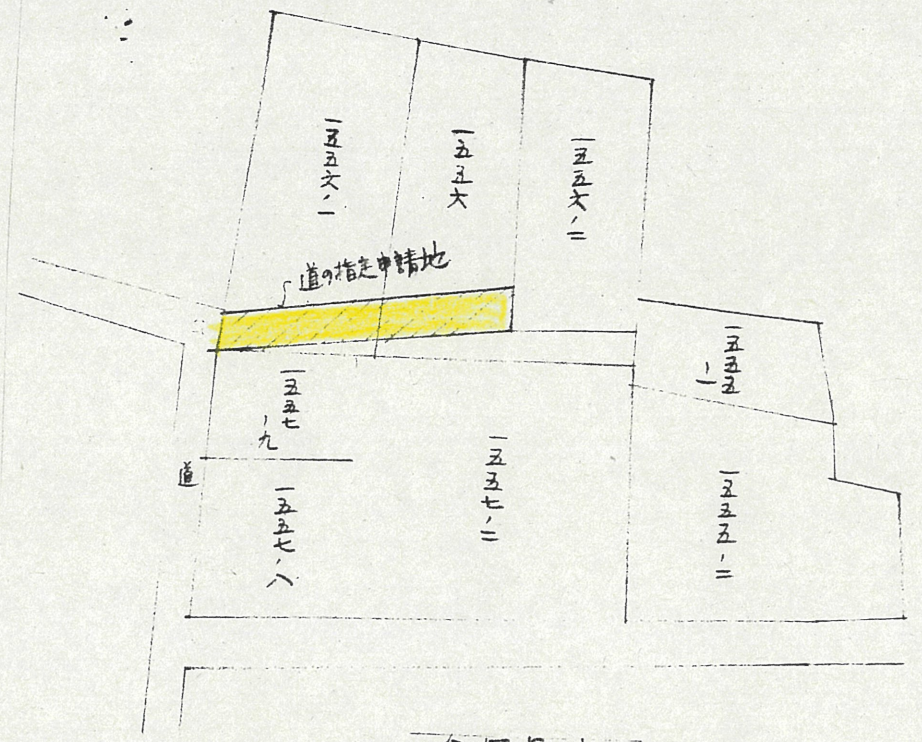

道路幅員 40M.
 道路延長 25.75M
 所在地番 茨城県水戸市東区鴨江町1556番地
 1556番地-1

道の指定図	指定番号	33-1336
鴨江一丁目 地内	指定年月日	S34.1.27

實測図 1/300

公図等 1/600

附近見取図