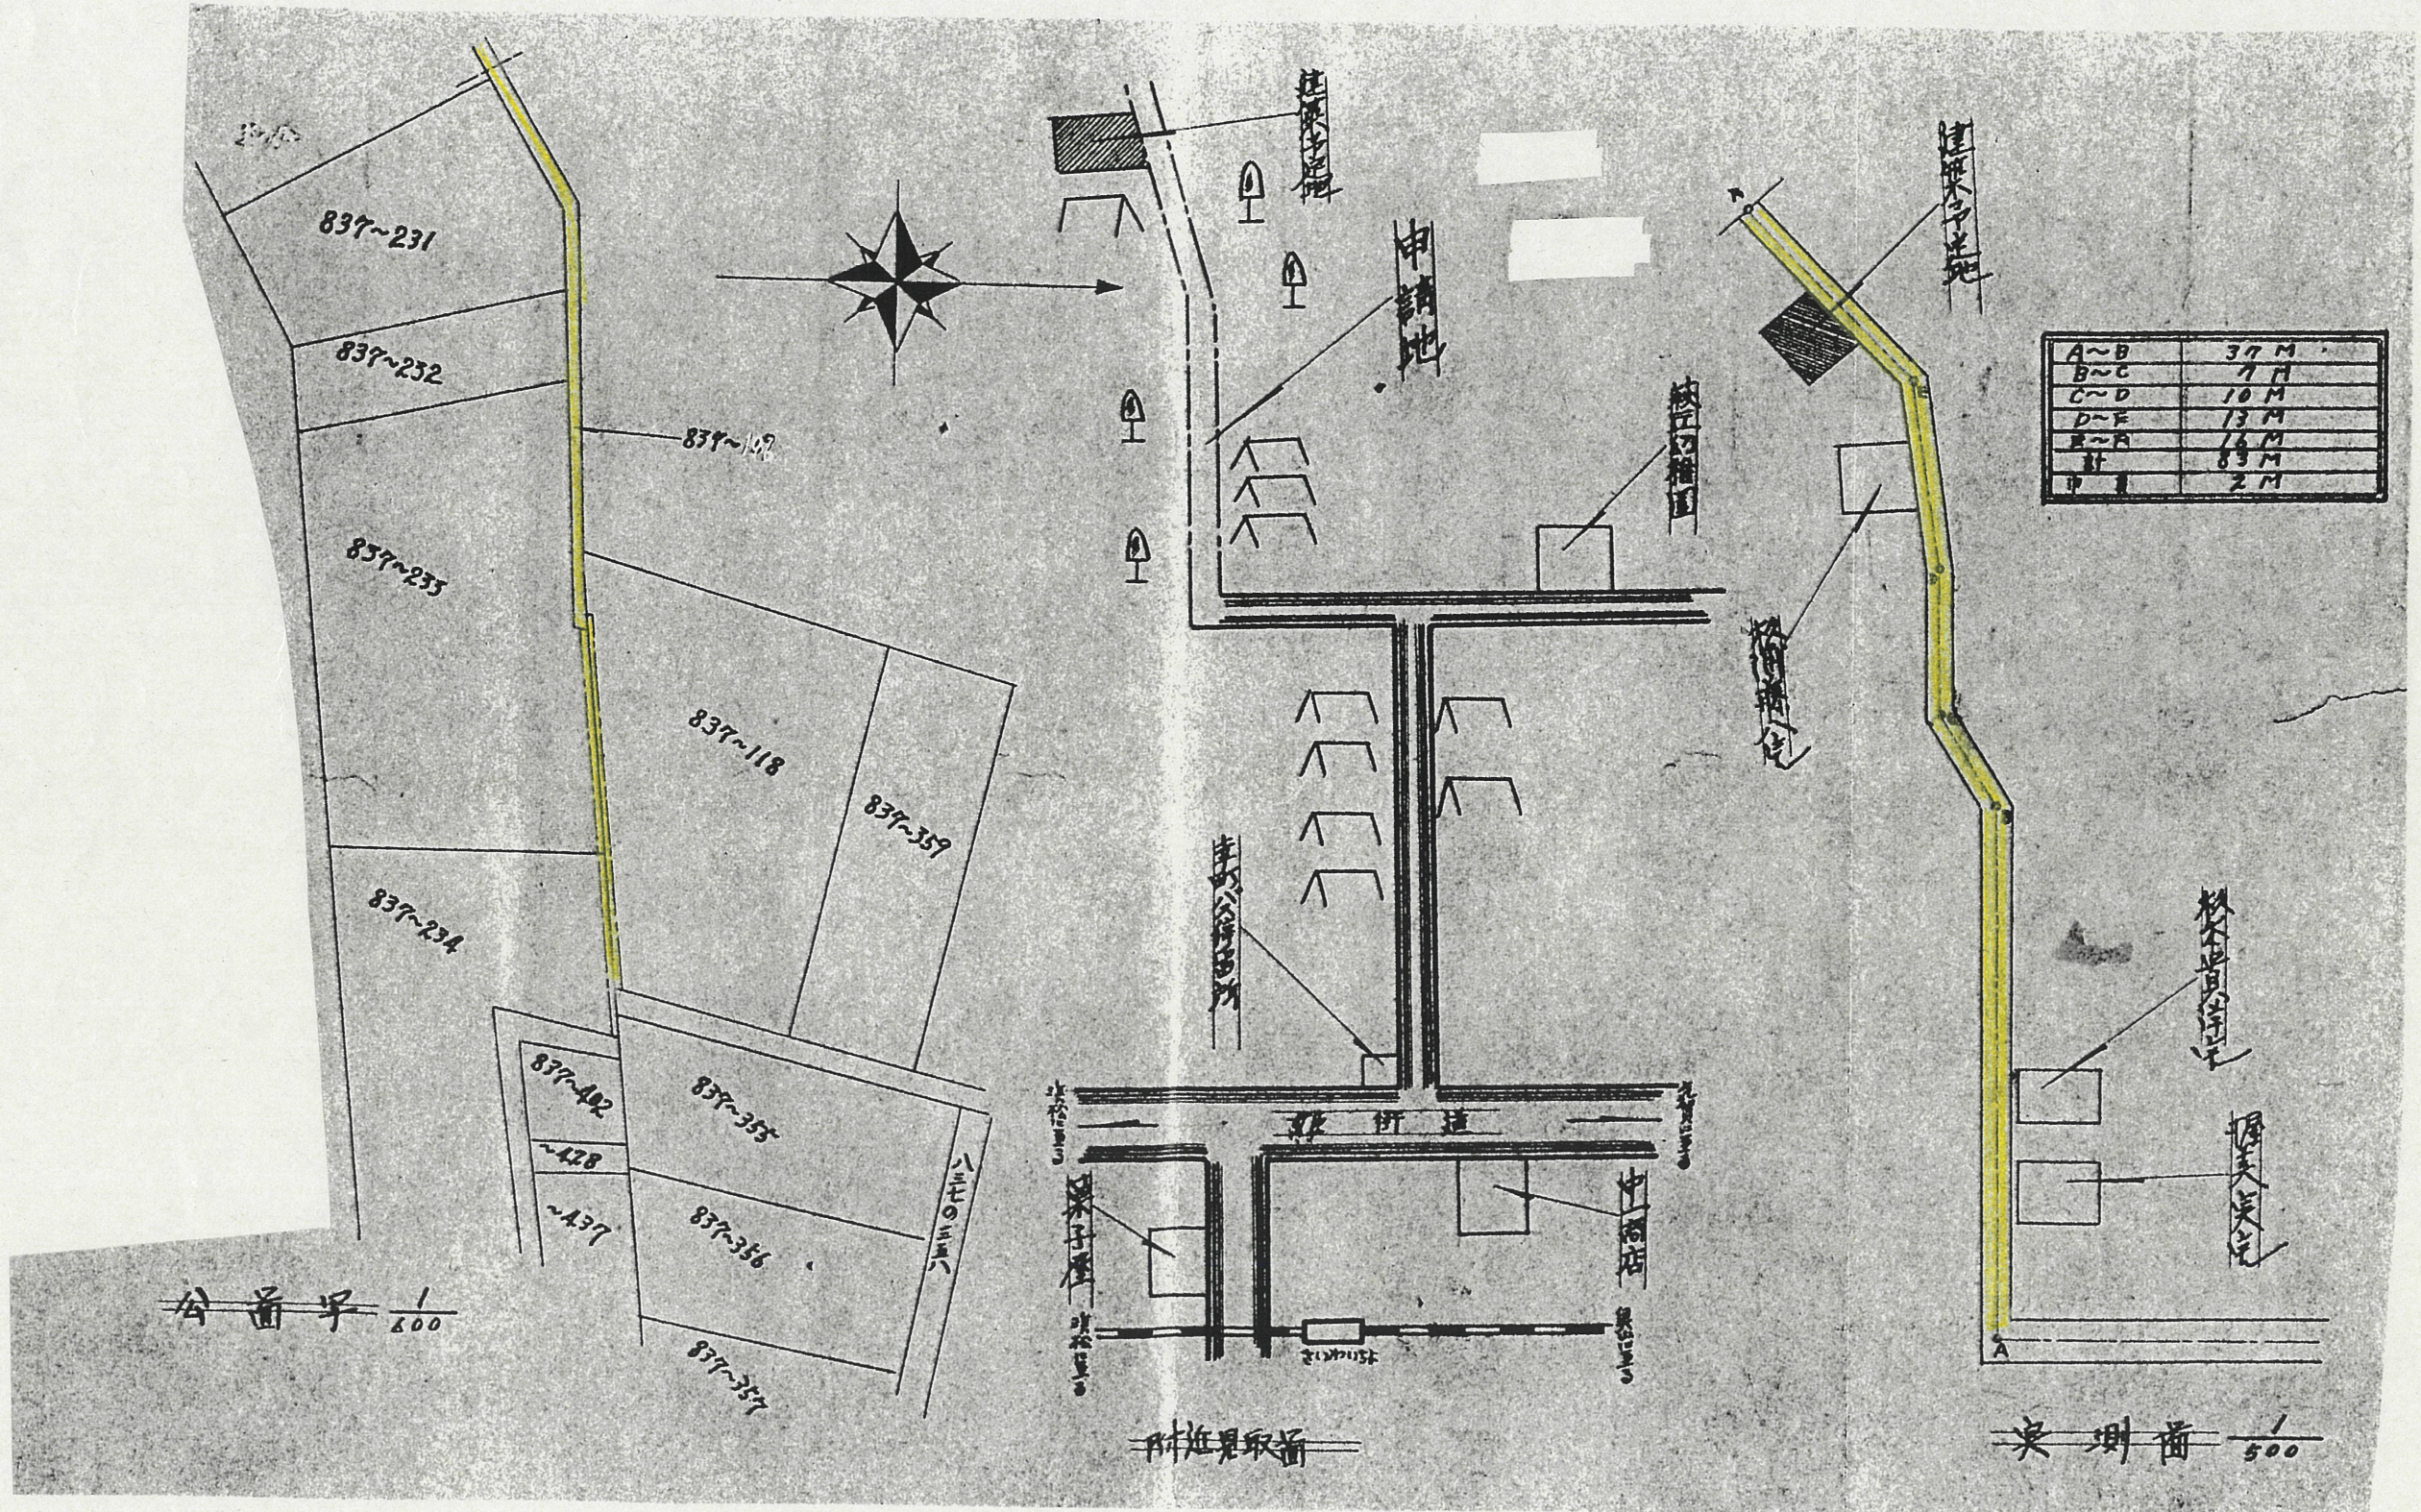

道の指定図	指定番号	32-981
泉三丁目地内	指定年月日	S32.6.13

A~B	37 M
B~C	7 M
C~D	10 M
D~E	13 M
E~F	16 M
F~G	83 M
G~H	2 M

公前画 1/500

附近見取画

奥側画 1/500