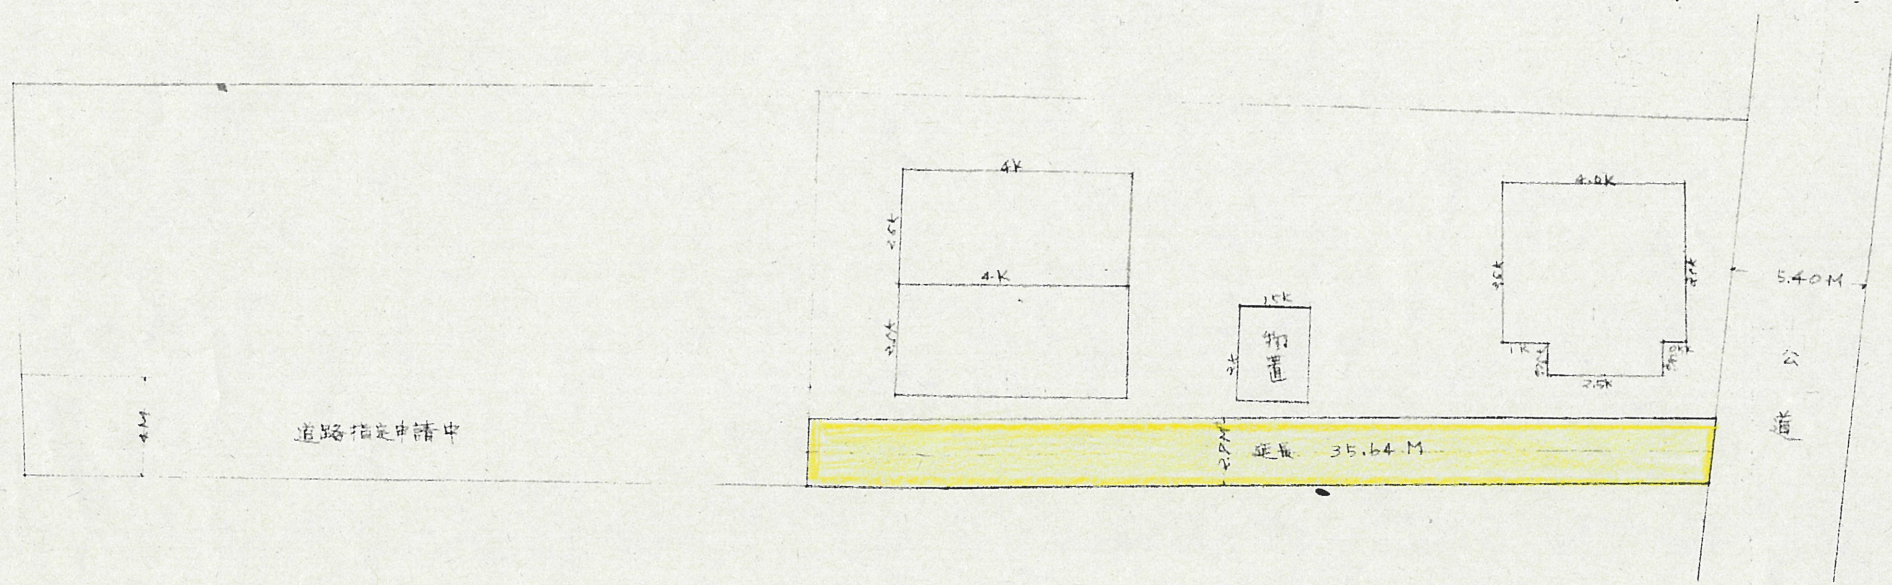

道の指定図	指定番号	31-939
布橋二丁目 地内	指定年月日	S32.3.8

実測図 1/300

公図写 1/600

附近見取図