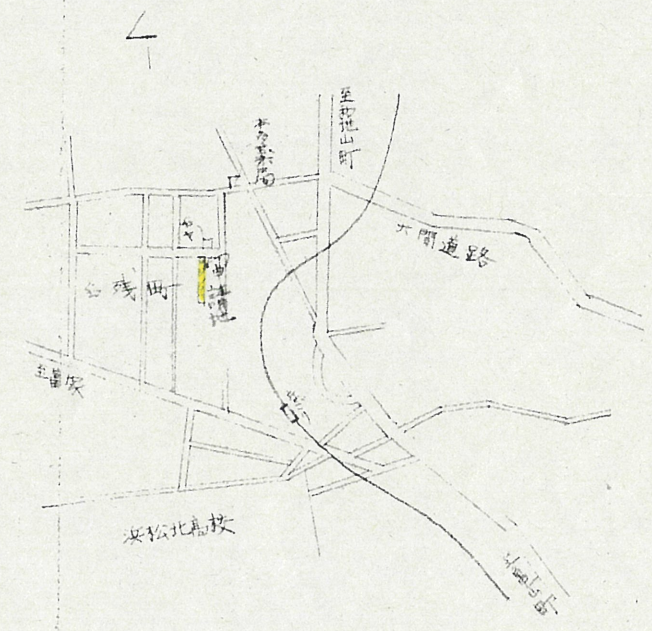

道の指定図	指定番号	31-939
布橋二丁目 地内	指定年月日	S32.3.8

実測図 1/300

公図写 1/600

附近見取図