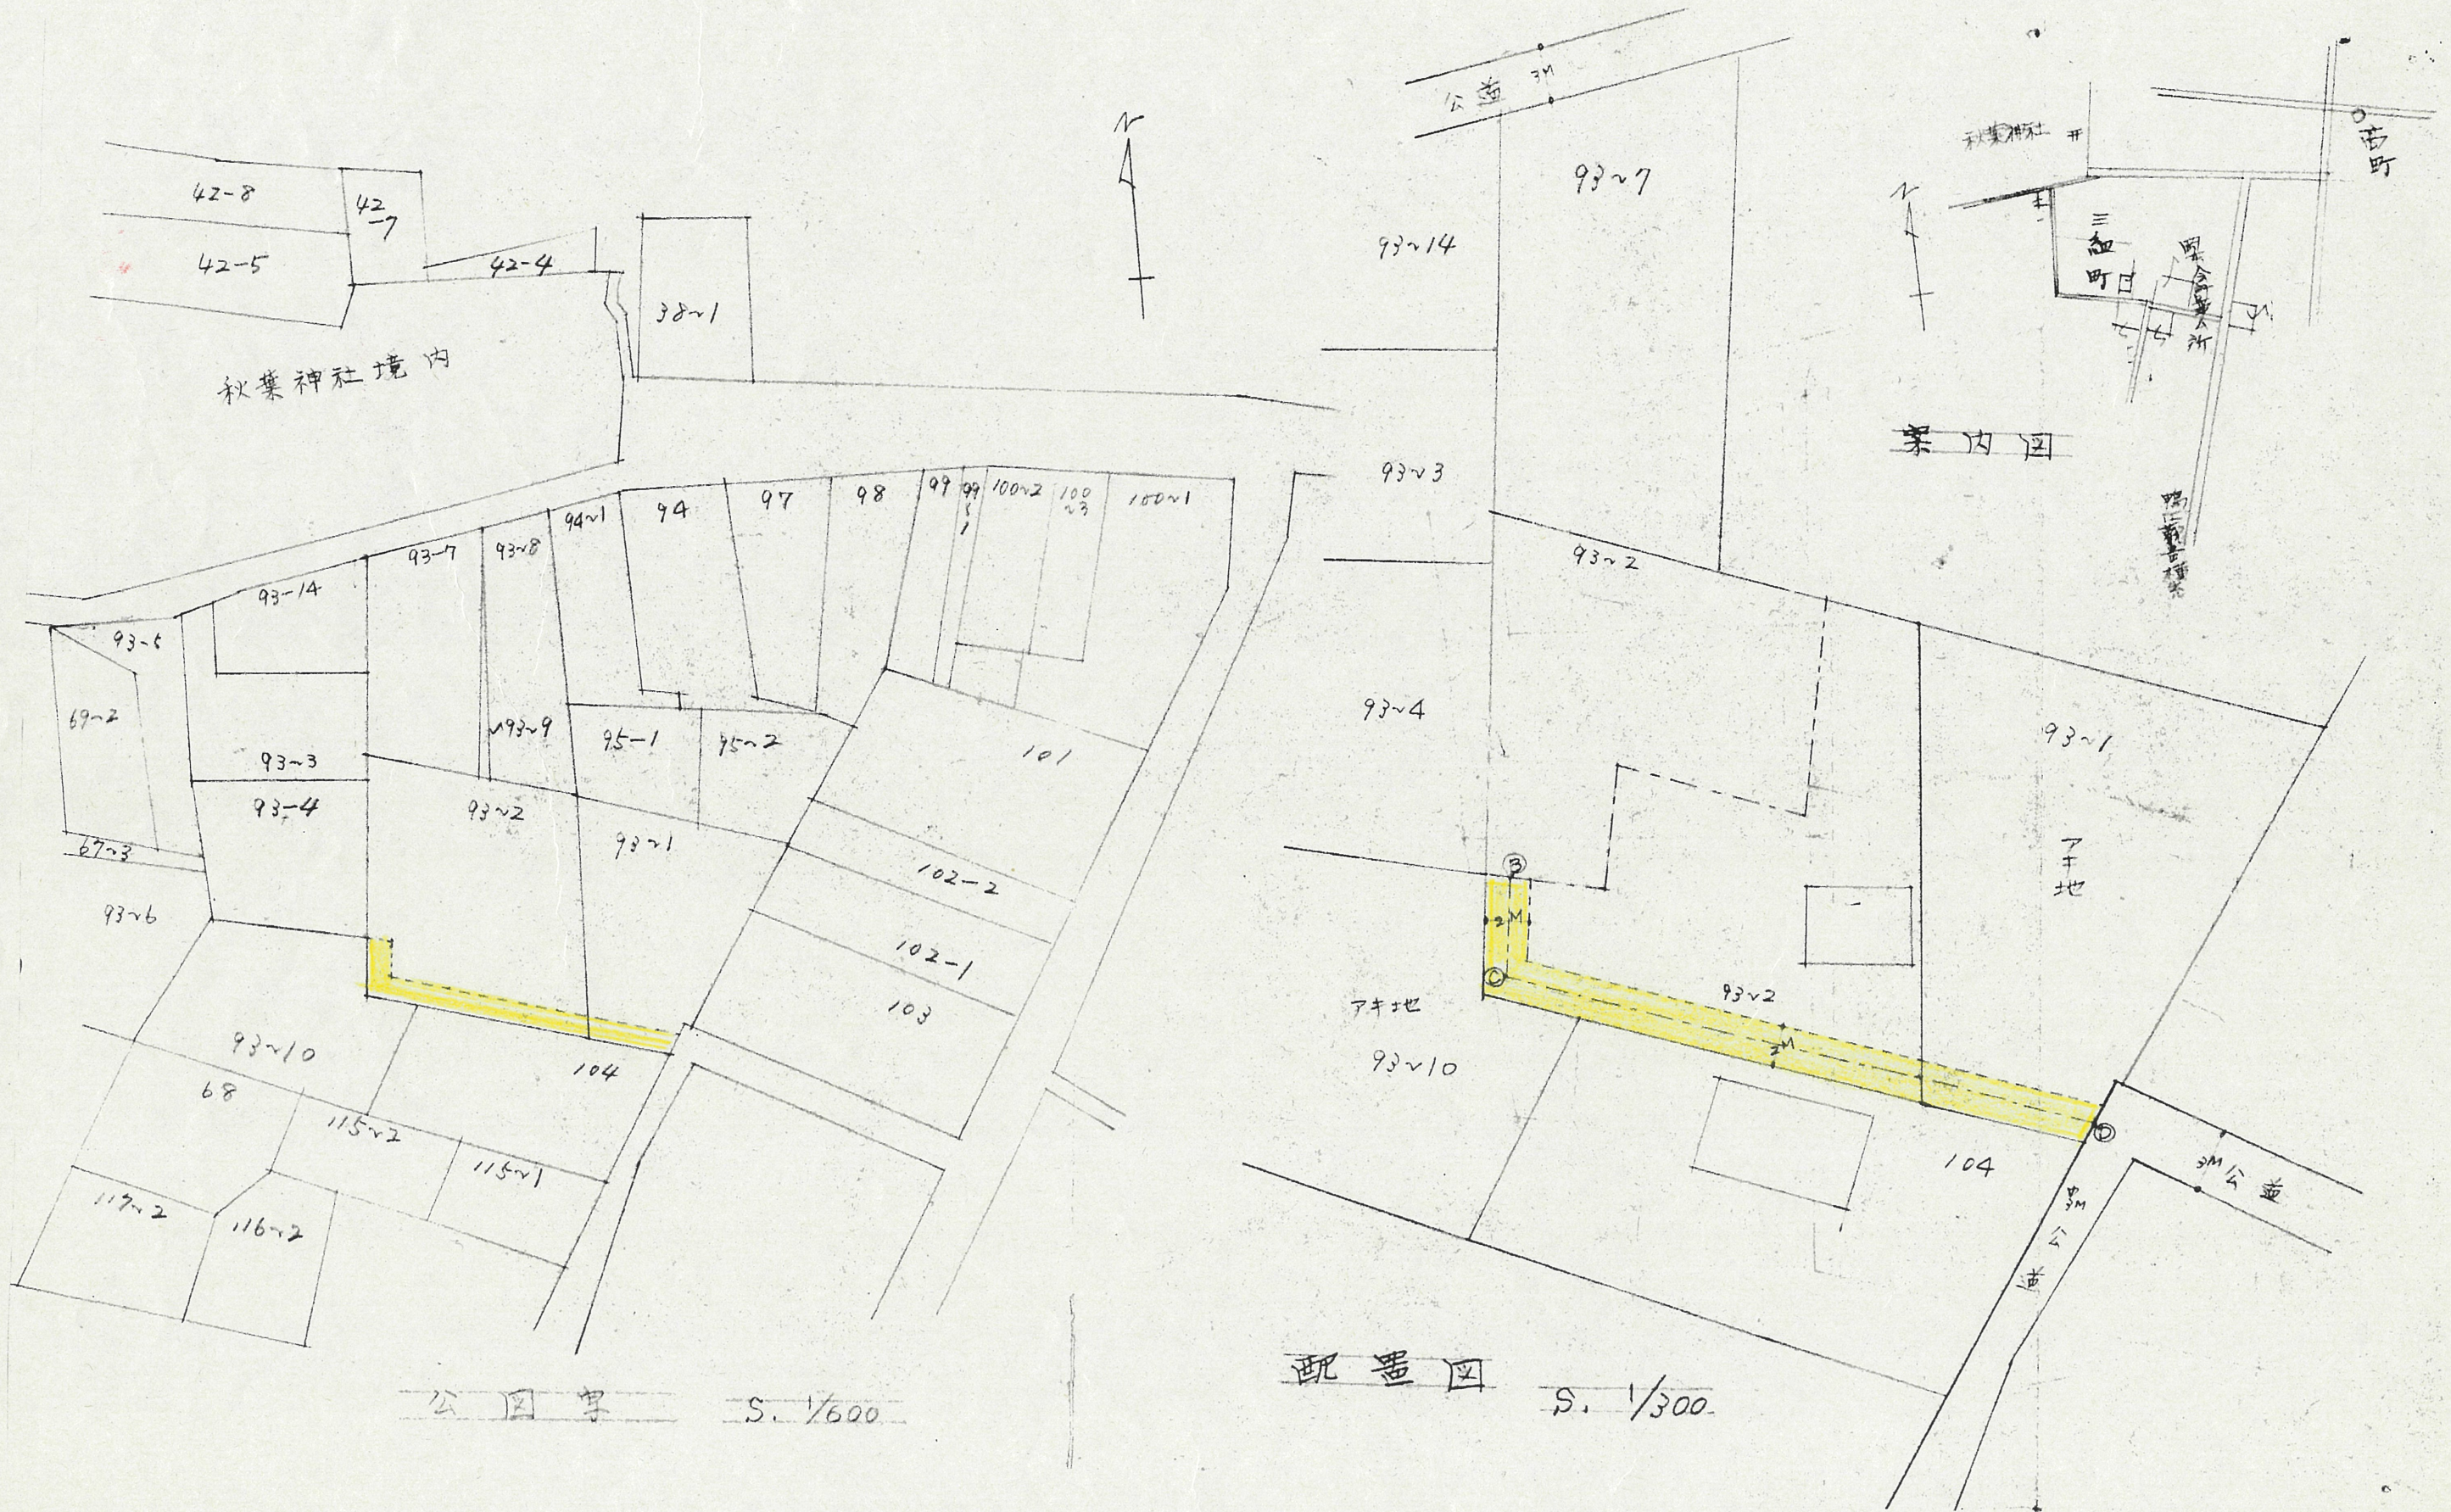

道の指定図	指定番号	31-902
三組町地内	指定年月日	S32.1.16

公園等 S. 1/600

配置図 S. 1/300