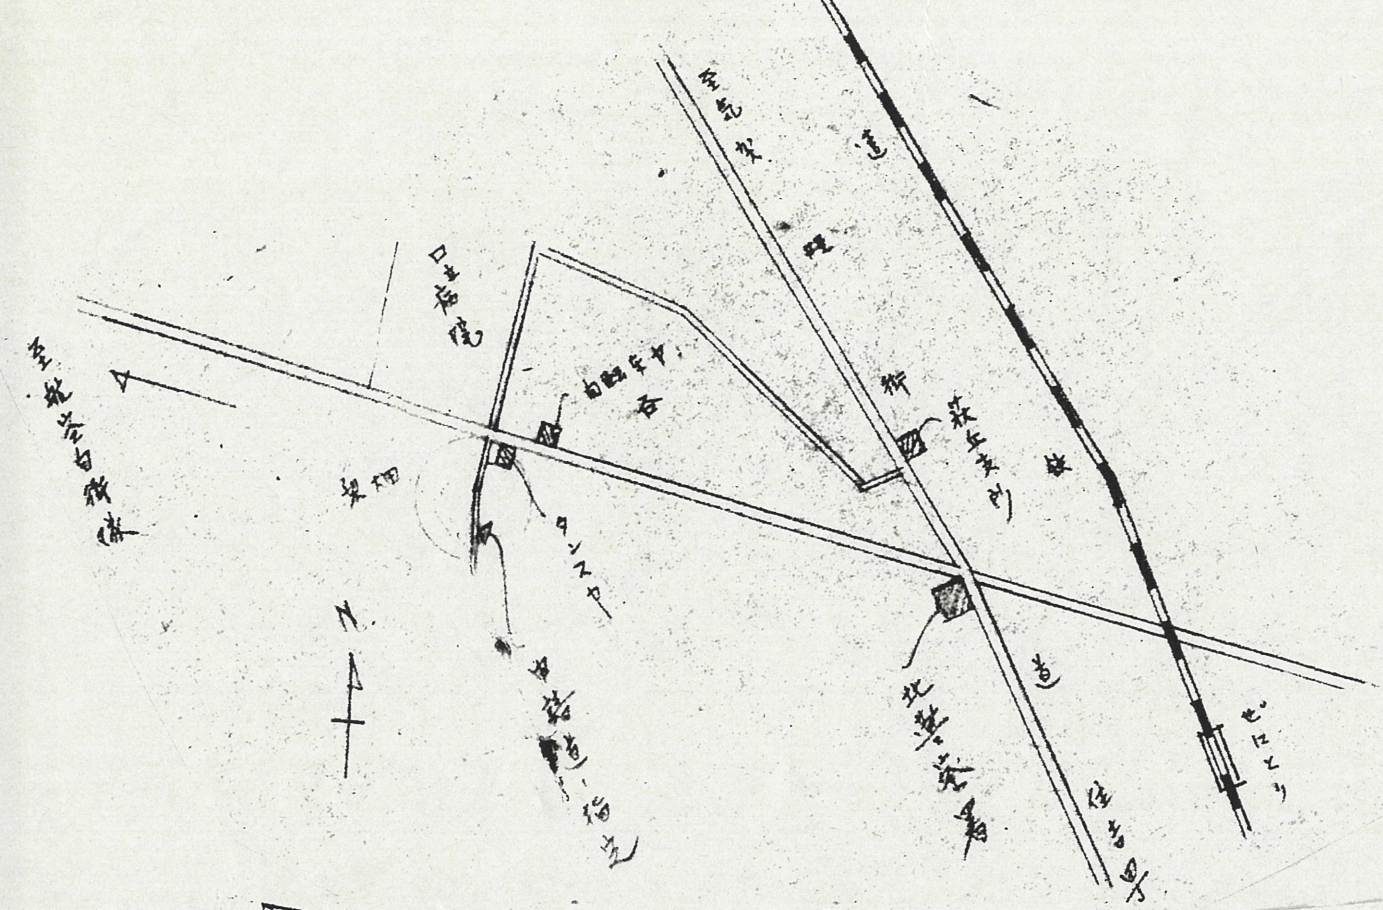

| | | |
|-------|-------|----------|
| 道の指定図 | 指定番号 | 31-698 |
| 和合町地内 | 指定年月日 | S31.5.31 |

道一指定申請
和合町一五四番地一四

和合町一五四番地

道一指定申請
延長七十四米(三四四尺)

| | | |
|-------|-------|----------|
| 道の指定図 | 指定番号 | 31-698 |
| 和合町地内 | 指定年月日 | S31.5.31 |