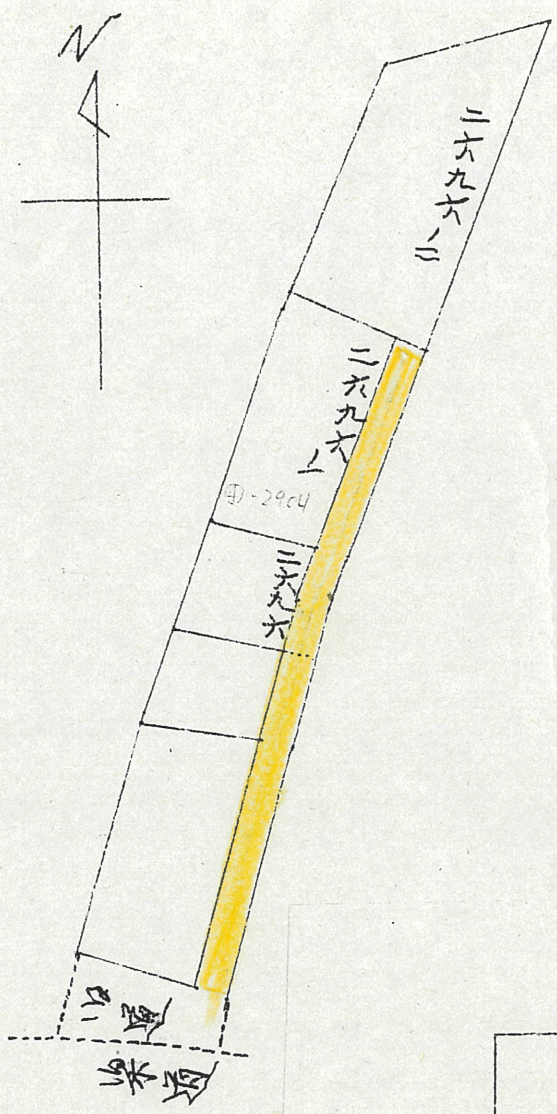

公園寫

西伴場町

|        |       |                |
|--------|-------|----------------|
| 道の指定図  | 指定番号  | 30-244<br>31   |
| 西伴場町地内 | 指定年月日 | S31.3.15<br>32 |

配置図  
1/300

案内図