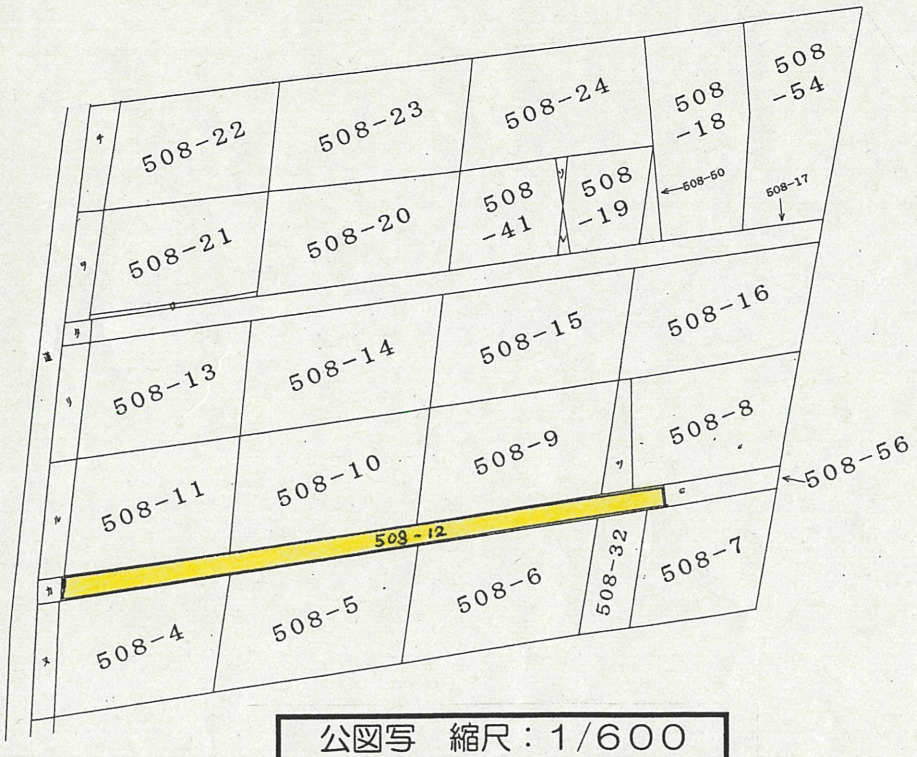

道の指定図	指定番号	21-1
幸四丁目 地内	指定年月日	H21.6.23

道路断面図 縮尺：1/50

付近案内図

公図写 縮尺：1/600

実測図 縮尺：1/250