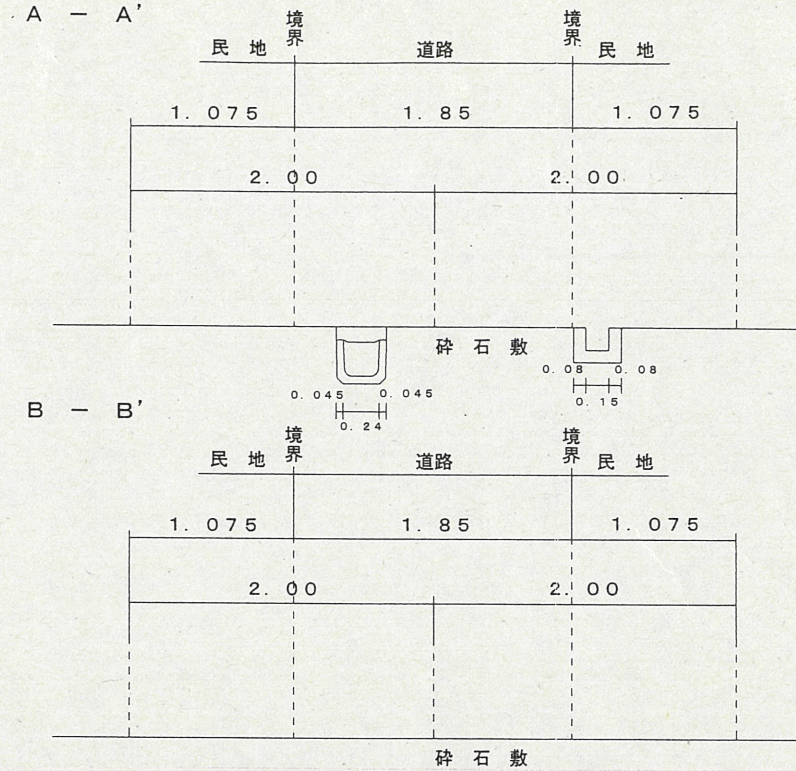

道の指定図	指定番号	21-1
幸四丁目 地内	指定年月日	H21.6.23

道路断面図 縮尺：1/50

付近案内図

公図写 縮尺：1/600

実測図 縮尺：1/250