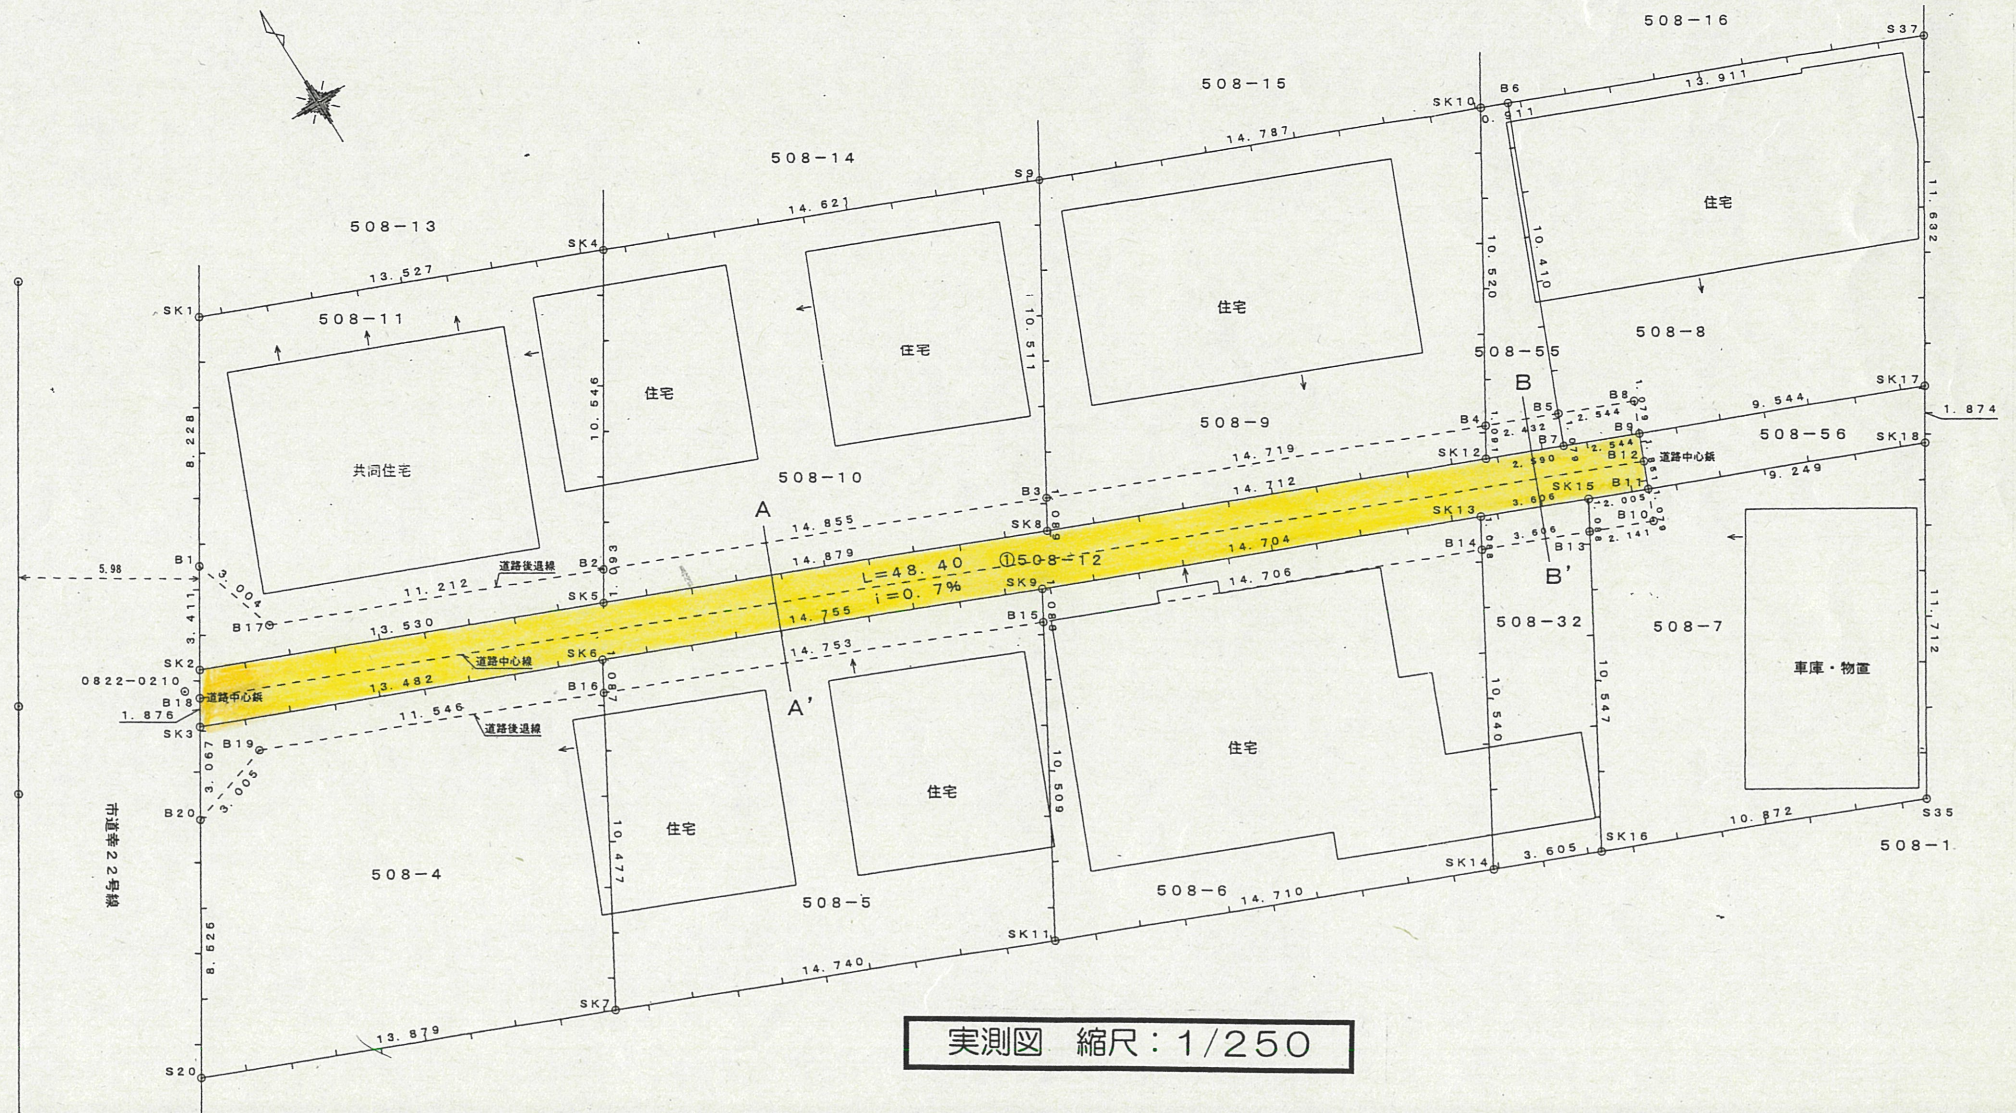

道の指定図	指定番号	21-1
幸四丁目 地内	指定年月日	H21.6.23

道路断面図 縮尺：1/50

付近案内図

公図写 縮尺：1/600

実測図 縮尺：1/250