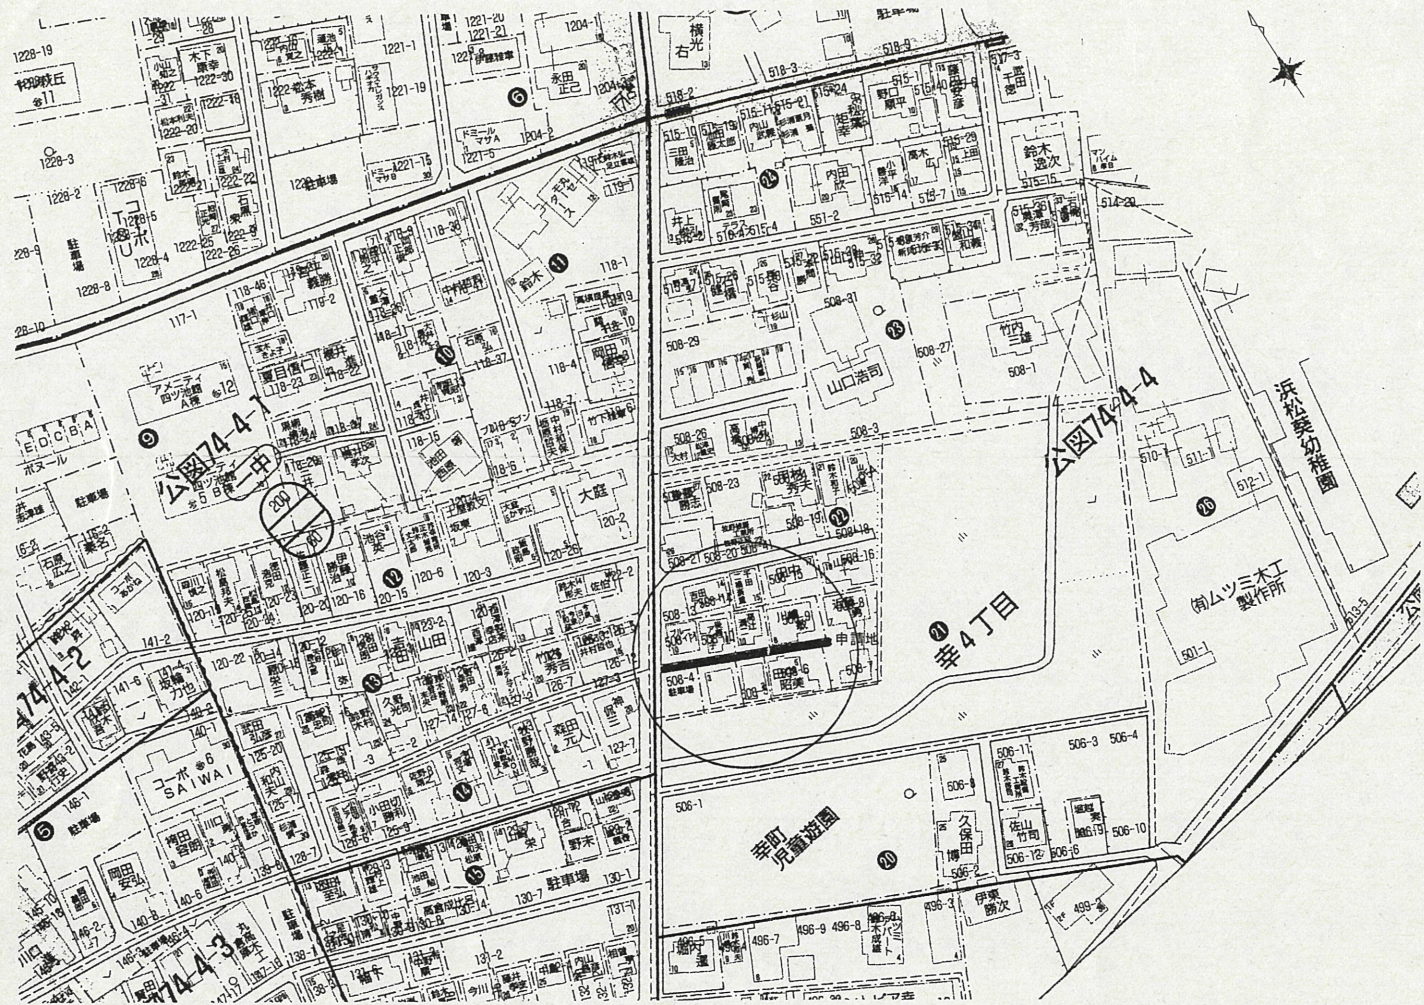

道の指定図	指定番号	21-1
幸四丁目 地内	指定年月日	H21.6.23

道路断面図 縮尺：1/50

付近案内図

公図写 縮尺：1/600

実測図 縮尺：1/250